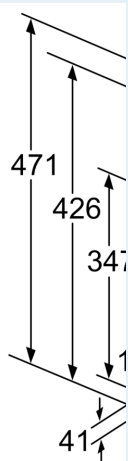

iQ300, Udtræksemhætte, 90 cm,
Sølvmetallic
LI97RB531

Stregtegninger