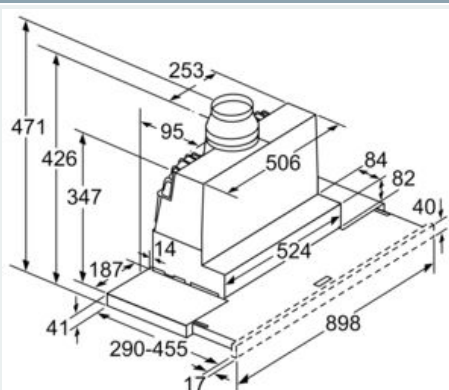

Udstyr

Teknisk data

Typologi : Pull-out
 Godkendelse af certifikater : CE, VDE
 Længde på elledning : 175 cm
 Nichemål ved indbygning (H x B x D) : 385mm x 524.0mm x 290mm
 mm
 Mindste afstand til elkogezone : 430 mm
 Mindste afstand til gasblus : 650 mm
 Nettovægt : 13,7 kg
 Kontroltype : elektronisk
 Antal hastighedsindstillinger : 3 trin + intensiv indstilling
 Maksimalt udsugningsluft : 408 m³/h
 Maksimal udsugning intensiv ved recirkulation : 496 m³/h
 Maksimal udsugning ved recirkulation : 358 m³/h
 Maksimalt udsugningsluft intensiv : 758 m³/h
 Antal lamper : 2
 Lydniveau : 54 dB(A) re 1 pW
 Diameter af luftudtag : 150 / 120 mm
 Fedtfiltermateriale : Vaskbar aluminium
 EAN-kode : 4242003723326
 Tilslutningseffekt : 146 W
 Strømstyrke : 10 A
 Elementspænding : 220-240 V
 Frekvens : 50; 60 Hz
 Stiktype : Schukostik med jord
 Installation : Indbygning

iQ300, Udtræksemhætte, 90 cm,
sølvmetallic
LI97RB530

Stregtegninger

iQ300, Udtræksemhætte, 90 cm,
sølvmetallic
LI97RB530

Stregtegninger

Mulighed for op til 29 mm dybdejustering
af filterudtrækket
Mål i mm

Ved montering af udtræksemhætten på 90 cm i
et 90 cm bredt overskab skal et monteringsæt
anvendes. De to monterings-
vinkelbeslag skrues fast til venstre og
højre i skabet. Montering efter skabelon.
Mål i mm