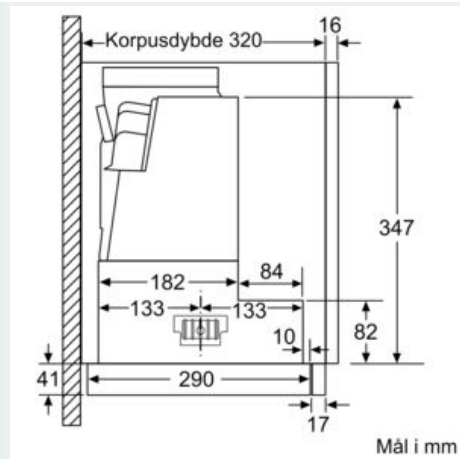

Udstyr

Teknisk data

Typologi : Pull-out
 Godkendelse af certifikater : CE, VDE
 Længde på elledning : 175 cm
 Nichemål ved indbygning (H x B x D) : 385mm x 524.0mm x 290mm
 mm
 Mindste afstand til elkogezone : 430 mm
 Mindste afstand til gasblus : 650 mm
 Nettovægt : 13,7 kg
 Kontroltype : elektronisk
 Antal hastighedsindstillinger : 3 trin + intensiv indstilling
 Maksimalt udsugningsluft : 408 m³/h
 Maksimal udsugning intensiv ved recirkulation : 496 m³/h
 Maksimal udsugning ved recirkulation : 358 m³/h
 Maksimalt udsugningsluft intensiv : 758 m³/h
 Antal lamper : 2
 Lydniveau : 54 dB(A) re 1 pW
 Diameter af luftudtag : 150 / 120 mm
 Fedtfiltermateriale : Vaskbar aluminium
 EAN-kode : 4242003723326
 Tilslutningseffekt : 146 W
 Strømstyrke : 10 A
 Elementspænding : 220-240 V
 Frekvens : 50; 60 Hz
 Stiktype : Schukostik med jord
 Installation : Indbygning

iQ300, Udtræksemhætte, 90 cm,
sølvmetallic
LI97RB530

Stregtegninger

iQ300, Udtræksemhætte, 90 cm,
sølvmetallic
LI97RB530

Stregtegninger

Mulighed for op til 29 mm dybdejustering
af filterudtrækket
Mål i mm

Ved montering af udtræksemhætten på 90 cm i
et 90 cm bredt overskab skal et monteringsæt
anvendes. De to monterings-
vinkelbeslag skrues fast til venstre og
højre i skabet. Montering efter skabelon.
Mål i mm