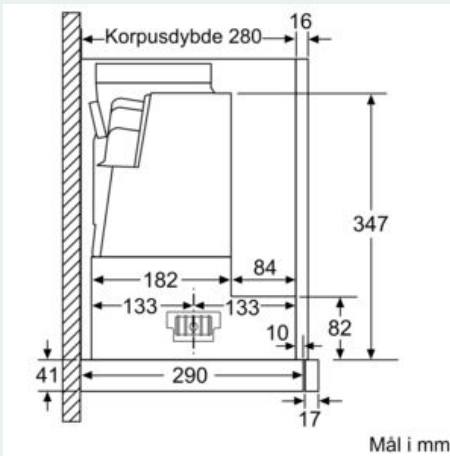

Udstyr

Teknisk data

Typologi : Pull-out
 Godkendelse af certifikater : CE, VDE
 Længde på elledning : 175 cm
 Nichemål ved indbygning (H x B x D) : 385mm x 524.0mm x 290mm
 mm
 Mindste afstand til elkogezone : 430 mm
 Mindste afstand til gasblus : 650 mm
 Nettovægt : 13,7 kg
 Kontroltype : elektronisk
 Antal hastighedsindstillinger : 3 trin + intensiv indstilling
 Maksimalt udsugningsluft : 408 m³/h
 Maksimal udsugning intensiv ved recirkulation : 496 m³/h
 Maksimal udsugning ved recirkulation : 358 m³/h
 Maksimalt udsugningsluft intensiv : 758 m³/h
 Antal lamper : 2
 Lydniveau : 54 dB(A) re 1 pW
 Diameter af luftudtag : 150 / 120 mm
 Fedtfiltermateriale : Vaskbar aluminium
 EAN-kode : 4242003723326
 Tilslutningseffekt : 146 W
 Strømstyrke : 10 A
 Elementspænding : 220-240 V
 Frekvens : 50; 60 Hz
 Stiktype : Schukostik med jord
 Installation : Indbygning

iQ300, Udtræksemhætte, 90 cm,
sølvmetallic
LI97RB530

Stregtegninger

iQ300, Udtræksemhætte, 90 cm,
sølvmetallic
LI97RB530

Stregtegninger

Mulighed for op til 29 mm dybdejustering
af filterudtrækket
Mål i mm

Ved montering af udtræksemhætten på 90 cm i
et 90 cm bredt overskab skal et monteringsæt
anvendes. De to monterings-
vinkelbeslag skrues fast til venstre og
højre i skabet. Montering efter skabelon.
Mål i mm