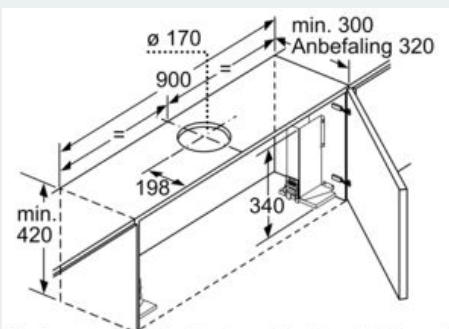

Udstyr

Teknisk data

Typologi : Pull-out
 Godkendelse af certifikater : CE, VDE
 Længde på elledning : 175 cm
 Nichemål ved indbygning (H x B x D) : 385mm x 524.0mm x 290mm
 mm
 Mindste afstand til elkogezone : 430 mm
 Mindste afstand til gasblus : 650 mm
 Nettovægt : 13,7 kg
 Kontroltype : elektronisk
 Antal hastighedsindstillinger : 3 trin + intensiv indstilling
 Maksimalt udsugningsluft : 408 m³/h
 Maksimal udsugning intensiv ved recirkulation : 496 m³/h
 Maksimal udsugning ved recirkulation : 358 m³/h
 Maksimalt udsugningsluft intensiv : 758 m³/h
 Antal lamper : 2
 Lydniveau : 54 dB(A) re 1 pW
 Diameter af luftudtag : 150 / 120 mm
 Fedtfiltermateriale : Vaskbar aluminium
 EAN-kode : 4242003723326
 Tilslutningseffekt : 146 W
 Strømstyrke : 10 A
 Elementspænding : 220-240 V
 Frekvens : 50; 60 Hz
 Stiktype : Schukostik med jord
 Installation : Indbygning

iQ300, Udtræksemhætte, 90 cm,
sølvmetallic
LI97RB530

Stregtegninger

iQ300, Udtræksemhætte, 90 cm,
sølvmetallic
LI97RB530

Stregtegninger

Mulighed for op til 29 mm dybdejustering
af filterudtrækket
Mål i mm

Ved montering af udtræksemhætten på 90 cm i
et 90 cm bredt overskab skal et monteringsæt
anvendes. De to monterings-
vinkelbeslag skrues fast til venstre og
højre i skabet. Montering efter skabelon.
Mål i mm