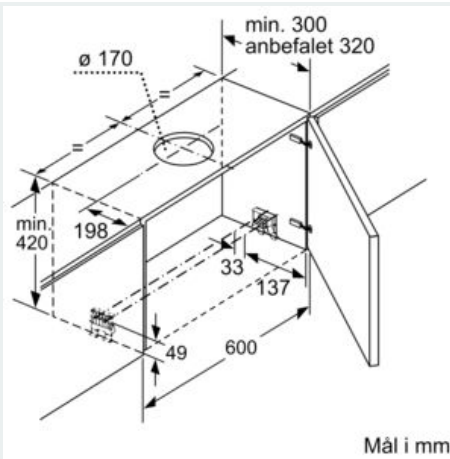

Udstyr

Teknisk data

Typologi : Pull-out
 Godkendelse af certifikater : CE, VDE
 Længde på elledning : 175 cm
 Nichemål ved indbygning (H x B x D) : 385mm x 524.0mm x 290mm
 mm
 Mindste afstand til elkogezone : 430 mm
 Mindste afstand til gasblus : 650 mm
 Nettovægt : 13,7 kg
 Kontroltype : elektronisk
 Antal hastighedsindstillinger : 3 trin + intensiv indstilling
 Maksimalt udsugningsluft : 408 m³/h
 Maksimal udsugning intensiv ved recirkulation : 496 m³/h
 Maksimal udsugning ved recirkulation : 358 m³/h
 Maksimalt udsugningsluft intensiv : 758 m³/h
 Antal lamper : 2
 Lydniveau : 54 dB(A) re 1 pW
 Diameter af luftudtag : 150 / 120 mm
 Fedtfiltermateriale : Vaskbar aluminium
 EAN-kode : 4242003723326
 Tilslutningseffekt : 146 W
 Strømstyrke : 10 A
 Elementspænding : 220-240 V
 Frekvens : 50; 60 Hz
 Stiktype : Schukostik med jord
 Installation : Indbygning

iQ300, Udtræksemhætte, 90 cm,
sølvmetallic
LI97RB530

Stregtegninger

iQ300, Udtræksemhætte, 90 cm,
sølvmetallic
LI97RB530

Stregtegninger

Mulighed for op til 29 mm dybdejustering
af filterudtrækket
Mål i mm

Ved montering af udtræksemhætten på 90 cm i
et 90 cm bredt overskab skal et monteringsæt
anvendes. De to monterings-
vinkelbeslag skrues fast til venstre og
højre i skabet. Montering efter skabelon.
Mål i mm