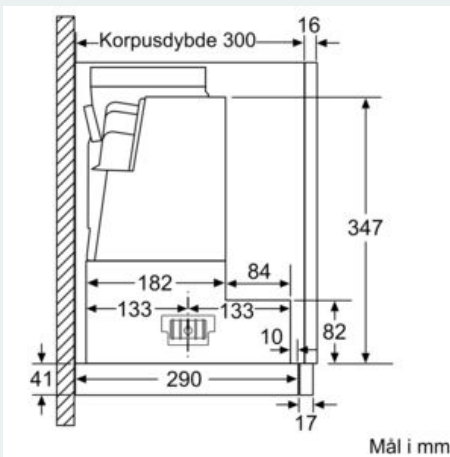

Udstyr

Teknisk data

Typologi : Pull-out
 Godkendelse af certifikater : CE, VDE
 Længde på elledning : 175 cm
 Nichemål ved indbygning (H x B x D) : 385mm x 524.0mm x 290mm
 mm
 Mindste afstand til elkogezone : 430 mm
 Mindste afstand til gasblus : 650 mm
 Nettovægt : 13,7 kg
 Kontroltype : elektronisk
 Antal hastighedsindstillinger : 3 trin + intensiv indstilling
 Maksimalt udsugningsluft : 408 m³/h
 Maksimal udsugning intensiv ved recirkulation : 496 m³/h
 Maksimal udsugning ved recirkulation : 358 m³/h
 Maksimalt udsugningsluft intensiv : 758 m³/h
 Antal lamper : 2
 Lydniveau : 54 dB(A) re 1 pW
 Diameter af luftudtag : 150 / 120 mm
 Fedtfiltermateriale : Vaskbar aluminium
 EAN-kode : 4242003723326
 Tilslutningseffekt : 146 W
 Strømstyrke : 10 A
 Elementspænding : 220-240 V
 Frekvens : 50; 60 Hz
 Stiktype : Schukostik med jord
 Installation : Indbygning

iQ300, Udtræksemhætte, 90 cm,
sølvmetallic
LI97RB530

Stregtegninger

iQ300, Udtræksemhætte, 90 cm,
sølvmetallic
LI97RB530

Stregtegninger

Mulighed for op til 29 mm dybdejustering
af filterudtrækket
Mål i mm

Ved montering af udtræksemhætten på 90 cm i
et 90 cm bredt overskab skal et monteringsæt
anvendes. De to monterings-
vinkelbeslag skrues fast til venstre og
højre i skabet. Montering efter skabelon.
Mål i mm