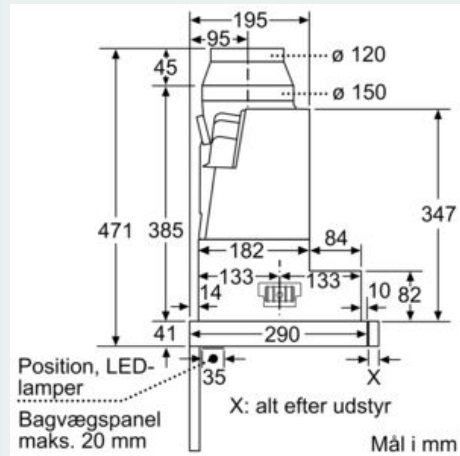

Udstyr

Teknisk data

Typologi : Pull-out
 Godkendelse af certifikater : CE, VDE
 Længde på elledning : 175 cm
 Nichemål ved indbygning (H x B x D) : 385mm x 524.0mm x 290mm
 mm
 Mindste afstand til elkogezone : 430 mm
 Mindste afstand til gasblus : 650 mm
 Nettovægt : 13,7 kg
 Kontroltype : elektronisk
 Antal hastighedsindstillinger : 3 trin + intensiv indstilling
 Maksimalt udsugningsluft : 408 m³/h
 Maksimal udsugning intensiv ved recirkulation : 496 m³/h
 Maksimal udsugning ved recirkulation : 358 m³/h
 Maksimalt udsugningsluft intensiv : 758 m³/h
 Antal lamper : 2
 Lydniveau : 54 dB(A) re 1 pW
 Diameter af luftudtag : 150 / 120 mm
 Fedtfiltermateriale : Vaskbar aluminium
 EAN-kode : 4242003723326
 Tilslutningseffekt : 146 W
 Strømstyrke : 10 A
 Elementspænding : 220-240 V
 Frekvens : 50; 60 Hz
 Stiktype : Schukostik med jord
 Installation : Indbygning

iQ300, Udtræksemhætte, 90 cm,
sølvmetallic
LI97RB530

Stregtegninger

iQ300, Udtræksemhætte, 90 cm,
sølvmetallic
LI97RB530

Stregtegninger

Mulighed for op til 29 mm dybdejustering
af filterudtrækket
Mål i mm