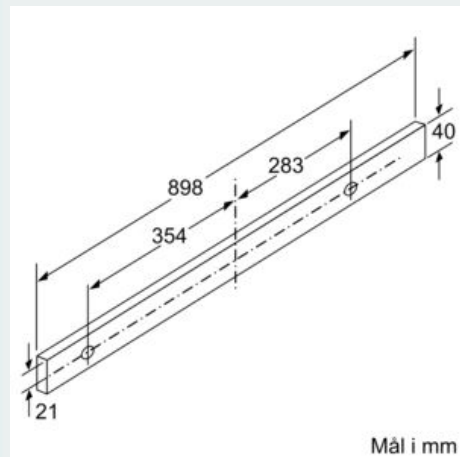

Udstyr

Teknisk data

Typologi : Pull-out
 Godkendelse af certifikater : CE, VDE
 Længde på elledning : 175 cm
 Nichemål ved indbygning (H x B x D) : 385mm x 524.0mm x 290mm
 mm
 Mindste afstand til elkogezone : 430 mm
 Mindste afstand til gasblus : 650 mm
 Nettovægt : 13,7 kg
 Kontroltype : elektronisk
 Antal hastighedsindstillinger : 3 trin + intensiv indstilling
 Maksimalt udsugningsluft : 408 m³/h
 Maksimal udsugning intensiv ved recirkulation : 496 m³/h
 Maksimal udsugning ved recirkulation : 358 m³/h
 Maksimalt udsugningsluft intensiv : 758 m³/h
 Antal lamper : 2
 Lydniveau : 54 dB(A) re 1 pW
 Diameter af luftudtag : 150 / 120 mm
 Fedtfiltermateriale : Vaskbar aluminium
 EAN-kode : 4242003723326
 Tilslutningseffekt : 146 W
 Strømstyrke : 10 A
 Elementspænding : 220-240 V
 Frekvens : 50; 60 Hz
 Stiktype : Schukostik med jord
 Installation : Indbygning

iQ300, Udtræksemhætte, 90 cm,
sølvmetallic
LI97RB530

Stregtegninger

iQ300, Udtræksemhætte, 90 cm,
sølvmetallic
LI97RB530

Stregtegninger

Mulighed for op til 29 mm dybdejustering
af filterudtrækket
Mål i mm

Ved montering af udtræksemhætten på 90 cm i
et 90 cm bredt overskab skal et monteringsæt
anvendes. De to monterings-
vinkelbeslag skrues fast til venstre og
højre i skabet. Montering efter skabelon.
Mål i mm