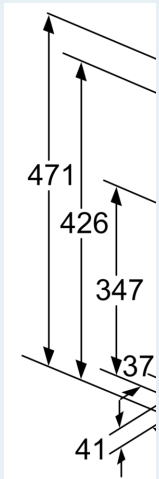

iQ500, Udtræksemhætte, 60 cm,
Rustfrit stål
LI67SA561S

Stregtegninger