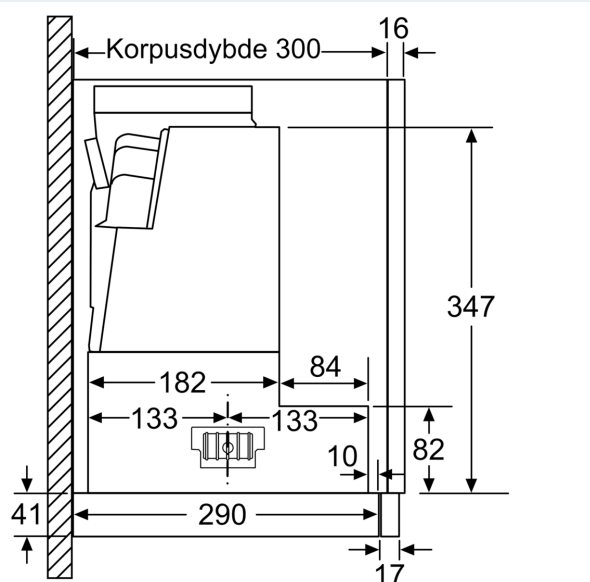

Udstyr

Teknisk data

Typologi:	Udtræk
Længde på elledning:	175.0 cm
Nichemål ved indbygning (H x B x D):	385mm x 524.0mm x 290mm mm
Mindste afstand til elkogezone:	430 mm
Mindste afstand til gasblus:	650 mm
Nettovægt:	10.6 kg
Kontroltype:	elektronisk
Antal hastighedsindstillinger:	3 trin + intensiv indstilling
Maks. udsugning:	399 m ³ /h
Maksimal udsugning intensiv ved recirkulation:	628 m ³ /h
Maks. udsugning recirkulation:	358 m ³ /h
Maksimalt udsugningsluft intensiv:	728 m ³ /h
Luftgennemstrømning:	399 m ³ /h
Antal lamper:	2
Lydniveau:	53 dB(A) re 1 pW
Diameter af luftudtag:	120 / 150 mm
Fedtfiltermateriale:	Vaskbart rustfrit stål
EAN-kode:	4242003880142
Tilslutningseffekt:	144 W
Strømstyrke:	10 A
Elementspænding:	220-240 V
Frekvens:	50; 60 Hz
Stiktype:	Schukostik med jord
Produkttype:	Indbygning
Udsæt indstillinger for slukning:	10 min

Installation

- Easy Installation
- Mål: (HxBxD): 426 x 598 x 290 mm
- Diameter kanal Ø 150 mm (Ø 120 mm vedlagt)
- Returklap medfølger
- Leveres uden gribeliste

Forbrug

- Energiklasse: A (på en skala fra A+++ til D)
- Energiforbrug: 37.9 kWh/år*

* i henhold til EU regulering nr. 65/2014

**iQ300, Udtræksemhætte, 60 cm,
Sølvmetallic
LI67RB531**

Stregtegninger

Mulighed for op til 29 mm dybdejustering af filterudtrækket
Mål i mm

Mål i mm

Mål i mm

Mål i mm

Stregtegninger