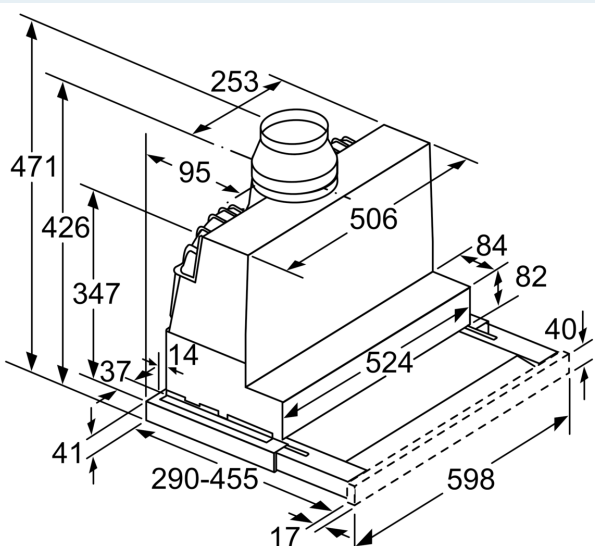

Installation

- Easy Installation
- Mål: (HxBxD): 426 x 598 x 290 mm
- Diameter kanal Ø 150 mm (Ø 120 mm vedlagt)
- Returklap medfølger
- Leveres uden gribeliste

Forbrug

- Energiklasse: A (på en skala fra A+++ til D)
- Energiforbrug: 37.9 kWh/år*

* i henhold til EU regulering nr. 65/2014

**iQ300, Udtræksemhætte, 60 cm,
Sølvmetallic
LI67RB531**

Stregtegninger

Mulighed for op til 29 mm dybdejustering af filterudtrækket
Mål i mm

Mål i mm

Mål i mm

Mål i mm