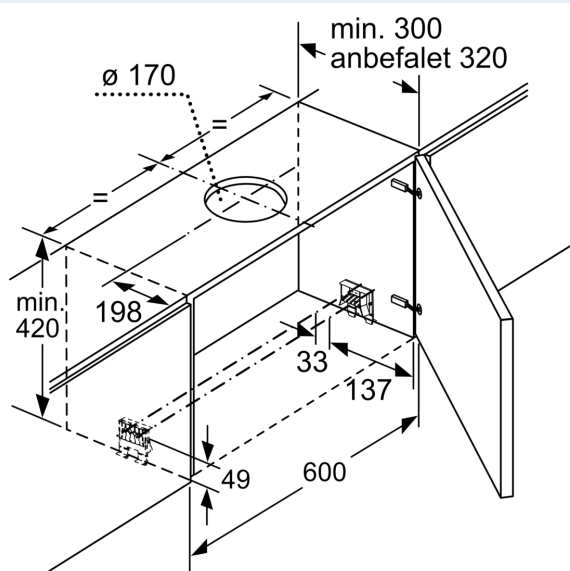

Installation

- Easy Installation
- Mål: (HxBxD): 426 x 598 x 290 mm
- Diameter kanal Ø 150 mm (Ø 120 mm vedlagt)
- Returklap medfølger
- Leveres uden gribeliste

Forbrug

- Energiklasse: A (på en skala fra A+++ til D)
- Energiforbrug: 37.9 kWh/år*

* i henhold til EU regulering nr. 65/2014

**iQ300, Udtræksemhætte, 60 cm,
Sølvmetallic
LI67RB531**

Stregtegninger

Mulighed for op til 29 mm dybdejustering af filterudtrækket
Mål i mm

Mål i mm

Mål i mm

Mål i mm