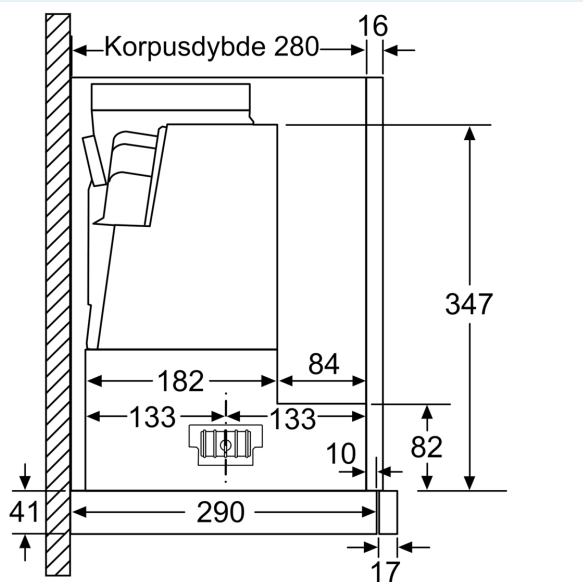

Installation

- Easy Installation
- Mål: (HxBxD): 426 x 598 x 290 mm
- Diameter kanal Ø 150 mm (Ø 120 mm vedlagt)
- Returklap medfølger
- Leveres uden gribeliste

Forbrug

- Energiklasse: A (på en skala fra A+++ til D)
- Energiforbrug: 37.9 kWh/år*

* i henhold til EU regulering nr. 65/2014

**iQ300, Udtræksemhætte, 60 cm,
Sølvmetallic
LI67RB531**

Stregtegninger

Mulighed for op til 29 mm dybdejustering af filterudtrækket
Mål i mm

Mål i mm

Mål i mm

Mål i mm

Stregtegninger