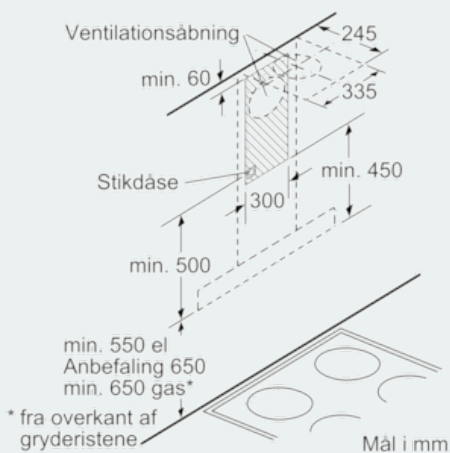

## iQ700, Væghængt emhætte, 90 cm, rustfrit stål LC98BA572

### Stregtegninger

- (1) Ventilation
- (2) Cirkulationsluft
- (3) Ventilationsudgang - åbninger skal monteres nedad ved ventilation

min. 550 el  
Anbefaling 650  
min. 650 gas\*

\* fra overkant af  
gryderistene