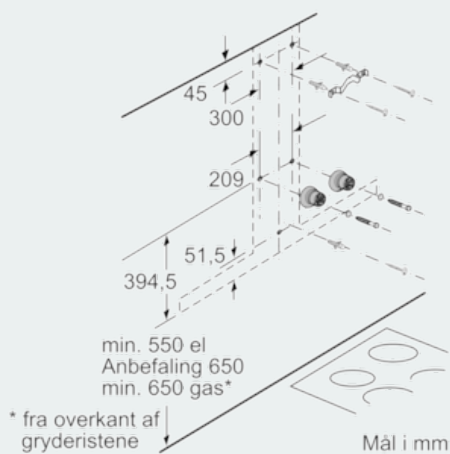

min. 550 el
Anbefaling 650
min. 650 gas*

* fra overkant af
gryderistene