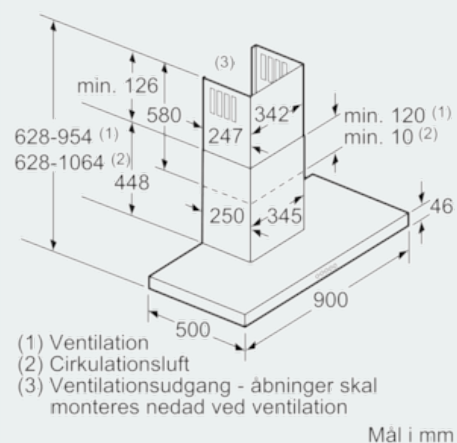

iQ700, Væghængt emhætte, 90 cm, rustfrit stål LC98BA572

Stregtegninger

- (1) Ventilation
- (2) Cirkulationsluft
- (3) Ventilationsudgang - åbninger skal monteres nedad ved ventilation