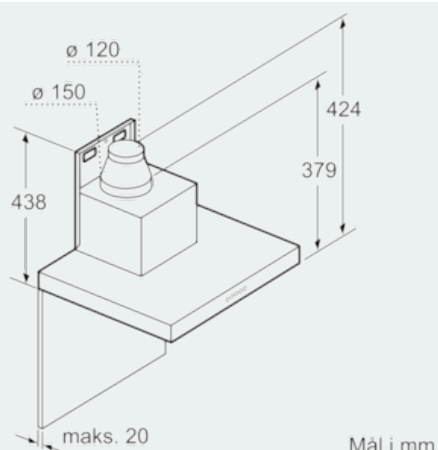

iQ700, Væghængt emhætte, 90 cm, rustfrit stål LC98BA572

Stregtegninger

- (1) Ventilation
- (2) Cirkulationsluft
- (3) Ventilationsudgang - åbninger skal monteres nedad ved ventilation