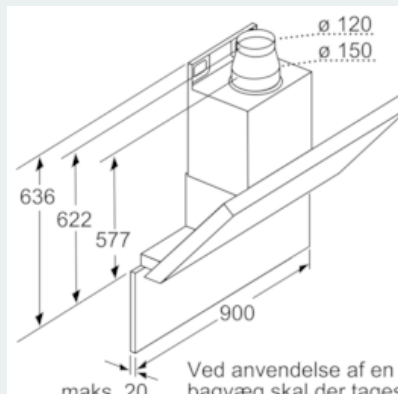

Udstyr

Teknisk data

Typologi : Skorsten
 Godkendelse af certifikater : CE, VDE
 Længde på elledning (cm) : 130
 Højde på skorstenen (mm) : 582-920/582-1030
 Højde på produktet, uden skorsten (mm) : 387
 Mindste afstand til elkogezone : 400
 Mindste afstand til gasblus : 500
 Nettovægt (kg) : 20,784
 Kontroltype : elektronisk
 Maksimalt udsugningsluft (m³/h) : 430
 Maksimal udsugning intensiv ved recirkulation (m³/h) : 440.0
 Maksimalt udsugningsluft intensiv (m³/h) : 670
 Antal lamper : 3
 Lydniveau (dB(A) re 1 pW) : 54
 Diameter af luftudtag (mm) : 150 / 120
 Fedtfiltermateriale : Vaskbart rustfrit stål
 EAN-kode : 4242003646243
 Tilslutningseffekt (W) : 139
 Strømstyrke (A) : 10
 Elementspænding (V) : 220-240
 Frekvens (Hz) : 60; 50
 Stiktype : Schukostik med jord
 Installation : Vægmonteret

iQ300, Væghængt emhætte, 90 cm, rustfrit stål LC97KA532

Stregtegninger

Mål i mm

Mål i mm

* fra overkant
af gryderistene

Mål i mm

* fra overkant
af gryderistene

Mål i mm

- (1) Ventilation
- (2) Cirkulationsluft
- (3) Ventilationsudgang - monter åbninger nedad ved ventilation

Mål i mm

Ved anvendelse af en
bagvæg skal der tages
højde for apparatets design.

Mål i mm