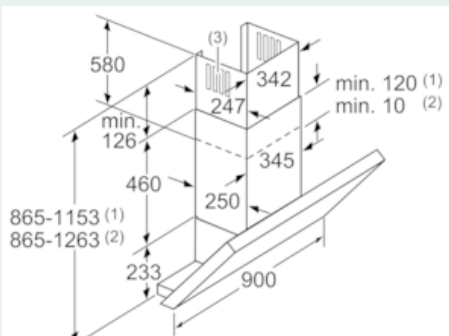

Udstyr

Teknisk data

Typologi : Skorsten
 Godkendelse af certifikater : CE, VDE
 Længde på elledning (cm) : 130
 Højde på skorstenen (mm) : 582-920/582-1030
 Højde på produktet, uden skorsten (mm) : 387
 Mindste afstand til elkogezone : 400
 Mindste afstand til gasblus : 500
 Nettovægt (kg) : 20,784
 Kontroltype : elektronisk
 Maksimalt udsugningsluft (m³/h) : 430
 Maksimal udsugning intensiv ved recirkulation (m³/h) : 440.0
 Maksimalt udsugningsluft intensiv (m³/h) : 670
 Antal lamper : 3
 Lydniveau (dB(A) re 1 pW) : 54
 Diameter af luftudtag (mm) : 150 / 120
 Fedtfiltermateriale : Vaskbart rustfrit stål
 EAN-kode : 4242003646243
 Tilslutningseffekt (W) : 139
 Strømstyrke (A) : 10
 Elementspænding (V) : 220-240
 Frekvens (Hz) : 60; 50
 Stiktype : Schukostik med jord
 Installation : Vægmonteret

iQ300, Væghængt emhætte, 90 cm, rustfrit stål LC97KA532

Stregtegninger

Mål i mm

Mål i mm

* fra overkant
af gryderistene

Mål i mm

* fra overkant
af gryderistene

Mål i mm

- (1) Ventilation
- (2) Cirkulationsluft
- (3) Ventilationsudgang - monter åbninger nedad ved ventilation

Mål i mm

Ved anvendelse af en
bagvæg skal der tages
højde for apparatets design.

Mål i mm