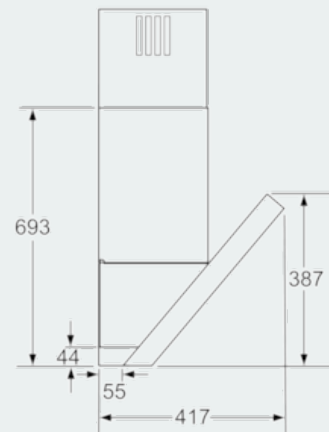

Udstyr

Teknisk data

Typologi : Skorsten
 Godkendelse af certifikater : CE, VDE
 Længde på elledning (cm) : 130
 Højde på skorstenen (mm) : 582-920/582-1030
 Højde på produktet, uden skorsten (mm) : 387
 Mindste afstand til elkogezone : 400
 Mindste afstand til gasblus : 500
 Nettovægt (kg) : 20,784
 Kontroltype : elektronisk
 Maksimalt udsugningsluft (m³/h) : 430
 Maksimal udsugning intensiv ved recirkulation (m³/h) : 440.0
 Maksimalt udsugningsluft intensiv (m³/h) : 670
 Antal lamper : 3
 Lydniveau (dB(A) re 1 pW) : 54
 Diameter af luftudtag (mm) : 150 / 120
 Fedtfiltermateriale : Vaskbart rustfrit stål
 EAN-kode : 4242003646243
 Tilslutningseffekt (W) : 139
 Strømstyrke (A) : 10
 Elementspænding (V) : 220-240
 Frekvens (Hz) : 60; 50
 Stiktype : Schukostik med jord
 Installation : Vægmonteret

iQ300, Væghængt emhætte, 90 cm, rustfrit stål LC97KA532

Stregtegninger

Mål i mm

Mål i mm

* fra overkant
af gryderistene

Mål i mm

* fra overkant
af gryderistene

Mål i mm