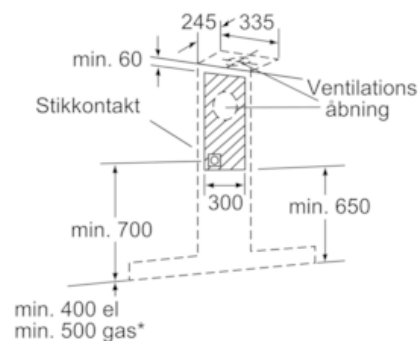

Udstyr

Teknisk data

Typologi : Skorsten
 Godkendelse af certifikater : CE, VDE
 Længde på elledning (cm) : 130
 Højde på skorstenen (mm) : 582-920/582-1030
 Højde på produktet, uden skorsten (mm) : 387
 Mindste afstand til elkogezone : 400
 Mindste afstand til gasblus : 500
 Nettovægt (kg) : 20,784
 Kontroltype : elektronisk
 Maksimalt udsugningsluft (m³/h) : 430
 Maksimal udsugning intensiv ved recirkulation (m³/h) : 440.0
 Maksimalt udsugningsluft intensiv (m³/h) : 670
 Antal lamper : 3
 Lydniveau (dB(A) re 1 pW) : 54
 Diameter af luftudtag (mm) : 150 / 120
 Fedtfiltermateriale : Vaskbart rustfrit stål
 EAN-kode : 4242003646243
 Tilslutningseffekt (W) : 139
 Strømstyrke (A) : 10
 Elementspænding (V) : 220-240
 Frekvens (Hz) : 60; 50
 Stiktype : Schukostik med jord
 Installation : Vægmonteret

iQ300, Væghængt emhætte, 90 cm, rustfrit stål LC97KA532

Stregtegninger

Mål i mm

Mål i mm

* fra overkant
af gryderistene

Mål i mm

* fra overkant
af gryderistene

Mål i mm

- (1) Ventilation
- (2) Cirkulationsluft
- (3) Ventilationsudgang - monter åbninger nedad ved ventilation

Mål i mm

Ved anvendelse af en
bagvæg skal der tages
højde for apparatets design.

Mål i mm