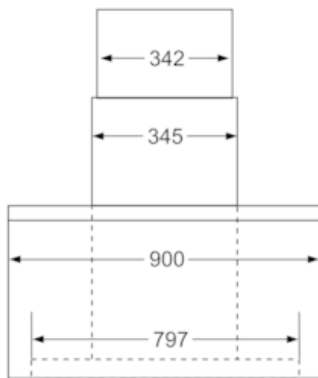

Udstyr

Teknisk data

Typologi : Skorsten
 Godkendelse af certifikater : CE, VDE
 Længde på elledning (cm) : 130
 Højde på skorstenen (mm) : 582-920/582-1030
 Højde på produktet, uden skorsten (mm) : 387
 Mindste afstand til elkogezone : 400
 Mindste afstand til gasblus : 500
 Nettovægt (kg) : 20,784
 Kontroltype : elektronisk
 Maksimalt udsugningsluft (m³/h) : 430
 Maksimal udsugning intensiv ved recirkulation (m³/h) : 440.0
 Maksimalt udsugningsluft intensiv (m³/h) : 670
 Antal lamper : 3
 Lydniveau (dB(A) re 1 pW) : 54
 Diameter af luftudtag (mm) : 150 / 120
 Fedtfiltermateriale : Vaskbart rustfrit stål
 EAN-kode : 4242003646243
 Tilslutningseffekt (W) : 139
 Strømstyrke (A) : 10
 Elementspænding (V) : 220-240
 Frekvens (Hz) : 60; 50
 Stiktype : Schukostik med jord
 Installation : Vægmonteret

iQ300, Væghængt emhætte, 90 cm, rustfrit stål LC97KA532

Stregtegninger

Mål i mm

Mål i mm

* fra overkant
af gryderistene

Mål i mm

* fra overkant
af gryderistene

Mål i mm