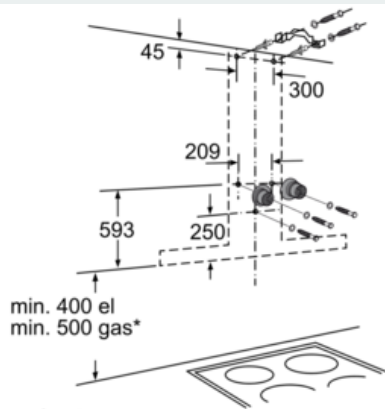

Udstyr

Teknisk data

Typologi : Skorsten
 Godkendelse af certifikater : CE, VDE
 Længde på elledning (cm) : 130
 Højde på skorstenen (mm) : 582-920/582-1030
 Højde på produktet, uden skorsten (mm) : 387
 Mindste afstand til elkogezone : 400
 Mindste afstand til gasblus : 500
 Nettovægt (kg) : 20,784
 Kontroltype : elektronisk
 Maksimalt udsugningsluft (m³/h) : 430
 Maksimal udsugning intensiv ved recirkulation (m³/h) : 440.0
 Maksimalt udsugningsluft intensiv (m³/h) : 670
 Antal lamper : 3
 Lydniveau (dB(A) re 1 pW) : 54
 Diameter af luftudtag (mm) : 150 / 120
 Fedtfiltermateriale : Vaskbart rustfrit stål
 EAN-kode : 4242003646243
 Tilslutningseffekt (W) : 139
 Strømstyrke (A) : 10
 Elementspænding (V) : 220-240
 Frekvens (Hz) : 60; 50
 Stiktype : Schukostik med jord
 Installation : Vægmonteret

iQ300, Væghængt emhætte, 90 cm, rustfrit stål LC97KA532

Stregtegninger

Mål i mm

Mål i mm

* fra overkant
af gryderistene

Mål i mm

* fra overkant
af gryderistene

Mål i mm

- (1) Ventilation
- (2) Cirkulationsluft
- (3) Ventilationsudgang - monter åbninger nedad ved ventilation

Mål i mm

Ved anvendelse af en
bagvæg skal der tages
højde for apparatets design.

Mål i mm