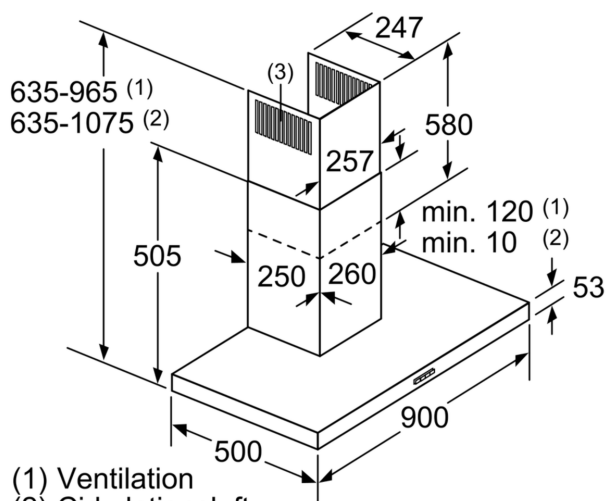

iQ100, Væghængt emhætte, 90 cm, Rustfrit stål LC94BBC50

Stregtegninger

- (1) Ventilation
- (2) Cirkulationsluft
- (3) Ventilationsudgang - åbningerne skal monteres nedad ved ventilation

Mål i mm