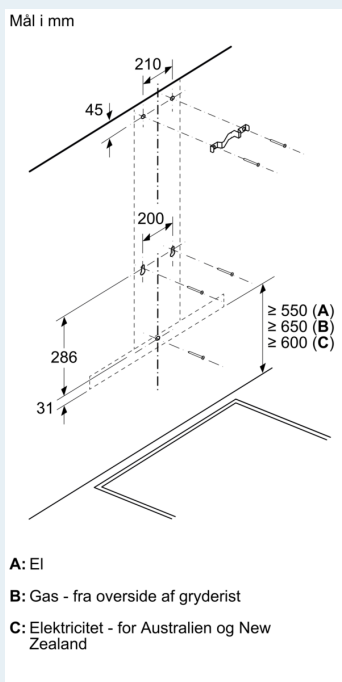

## iQ100, Væghængt emhætte, 90 cm, Rustfrit stål LC94BBC50

### Stregtegninger

- (1) Ventilation
- (2) Cirkulationsluft
- (3) Ventilationsudgang - åbningerne skal monteres nedad ved ventilation

Mål i mm

Ved anvendelse af en bagvæg skal der tages højde for apparatets design.

Mål i mm

- A: EI
- B: Gas - fra overside af gryderist
- C: Elektricitet - for Australien og New Zealand

- A: Ventilationsåbning
- B: Stikdåse
- C: EI
- D: Gas - fra overside af gryderist
- E: Elektricitet - for Australien og New Zealand