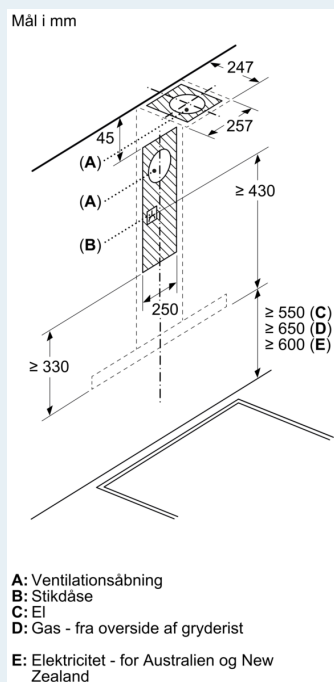

## iQ100, Væghængt emhætte, 90 cm, Rustfrit stål LC94BBC50

### Stregtegninger

- (1) Ventilation
- (2) Cirkulationsluft
- (3) Ventilationsudgang - åbningerne skal monteres nedad ved ventilation

Mål i mm

Ved anvendelse af en bagvæg skal der tages højde for apparatets design.

Mål i mm

- A: EI
- B: Gas - fra overside af gryderist
- C: Elektricitet - for Australien og New Zealand

- A: Ventilationsåbning
- B: Stikdåse
- C: EI
- D: Gas - fra overside af gryderist
- E: Elektricitet - for Australien og New Zealand