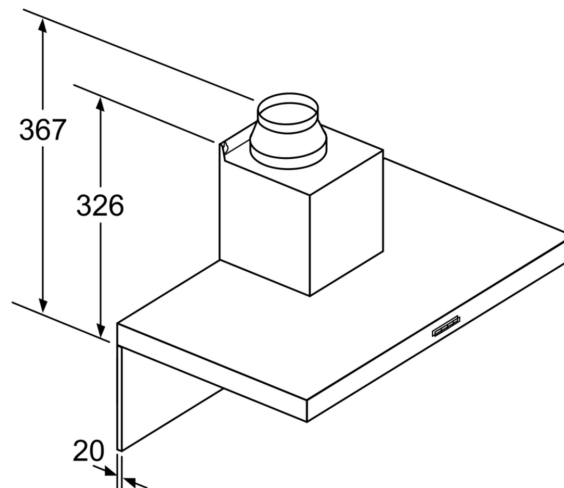

Ved anvendelse af en bagvæg skal der tages højde for apparatets design.

Mål i mm