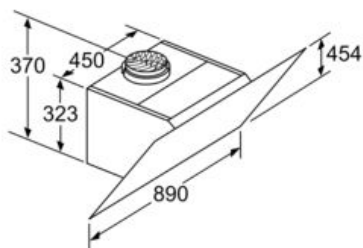

iQ700, Væghængt emhætte, 90 cm,
Klart glas med sort tryk
LC91KWW61S

Stregtegninger

Mål i mm

Fra overkant grydeholder

A: El
B: Gas

Mål i mm

(1) Ventilation
(2) Cirkulationsluft
(3) Ventilationsudgang - åbningerne monteres nedad ved ventilation

Mål i mm

(1) Placering af stikdåse

Vær opmærksom på bagvæggens maksimale tykkelse.

Mål i mm

Apparat i cirkulationsdrift uden kanal
Cirkulationssæt kræves

Mål i mm

Mål i mm

A: Aftræksluft
B: Stikdåse