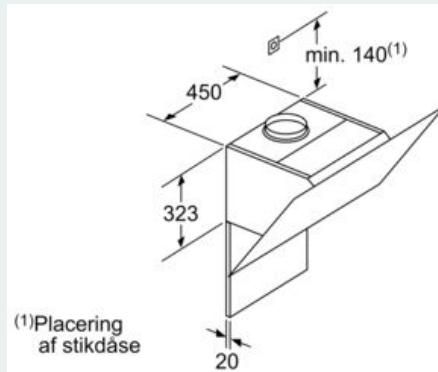

iQ700, Væghængt emhætte, 90 cm,
Klart glas med sort tryk
LC91KWW61S

Stregtegninger

Mål i mm

Fra overkant grydeholder

A: El
B: Gas

Mål i mm

(1) Ventilation
(2) Cirkulationsluft
(3) Ventilationsudgang - åbningerne monteres nedad ved ventilation

Mål i mm

(1) Placering af stikdåse

Vær opmærksom på bagvæggens maksimale tykkelse.

Mål i mm

Apparat i cirkulationsdrift uden kanal
Cirkulationssæt kræves

Mål i mm

Mål i mm

A: Aftræksluft
B: Stikdåse