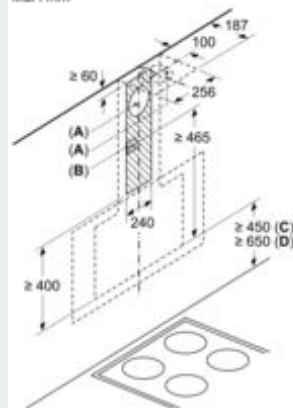

iQ700, Væghængt emhætte, 90 cm,
Klart glas med sort tryk
LC91KWW61S

Stregtegninger

Mål i mm

Fra overkant grydeholder

A: El
B: Gas

Mål i mm

(1) Ventilation
(2) Cirkulationsluft
(3) Ventilationsudgang - åbningerne monteres nedad ved ventilation

Mål i mm

(1) Placering af stikdåse

Vær opmærksom på bagvæggens maksimale tykkelse.

Mål i mm

Apparat i cirkulationsdrift uden kanal
Cirkulationssæt kræves

Mål i mm

Mål i mm

A: Aftræksluft
B: Stikdåse