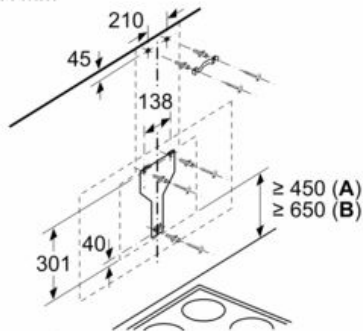

iQ700, Væghængt emhætte, 90 cm,
Klart glas med sort tryk
LC91KWW61S

Stregtegninger

Mål i mm

Fra overkant grydeholder

A: El
B: Gas

Mål i mm

(1) Ventilation
(2) Cirkulationsluft
(3) Ventilationsudgang - åbningerne monteres nedad ved ventilation