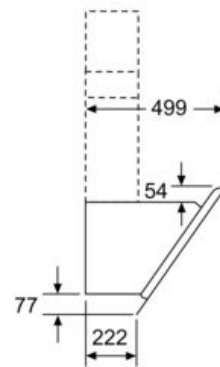

iQ700, Væghængt emhætte, 90 cm,
Klart glas med sort tryk
LC91KWW61S

Stregtegninger

Mål i mm

Fra overkant grydeholder

A: El
B: Gas

Mål i mm

(1) Ventilation
(2) Cirkulationsluft
(3) Ventilationsudgang - åbningerne monteres nedad ved ventilation

Mål i mm

(1) Placering af stikdåse

Vær opmærksom på bagvæggens maksimale tykkelse.

Mål i mm

Apparat i cirkulationsdrift uden kanal
Cirkulationssæt kræves

Mål i mm

Mål i mm

A: Aftræksluft
B: Stikdåse