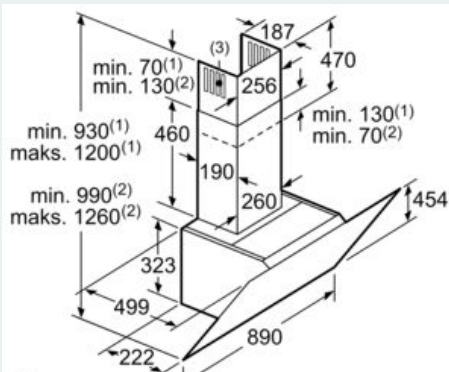

Udstyr

Teknisk data

Typologi : Væghængt
 Længde på elledning : 130,0 cm
 Højde på produktet : 323 mm
 Mindste afstand til elkogezone : 450 mm
 Mindste afstand til gasblus : 650 mm
 Nettovægt : 24,6 kg
 Kontroltype : elektronisk
 Antal hastighedsindstillinger : 3 trin + 2 intensiv indstilling
 Maksimalt udsugningsluft : 527 m³/h
 Maksimal udsugning intensiv ved recirkulation : 512 m³/h
 Maksimal udsugning ved recirkulation : 402 m³/h
 Maksimalt udsugningsluft intensiv : 988 m³/h
 Antal lamper : 2
 Lydniveau : 56 dB(A) re 1 pW
 Diameter af luftudtag : 120 / 150 mm
 Fedtfiltermateriale : Andet
 EAN-kode : 4242003866405
 Tilslutningseffekt : 270 W
 Strømstyrke : 10 A
 Elementspænding : 220-240 V
 Frekvens : 50; 60 Hz
 Stiktype : Schukostik med jord
 Installation : Vægmonteret

iQ700, Væghængt emhætte, 90 cm,
Klart glas med sort tryk
LC91KWW61S

Stregtegninger

Mål i mm

Fra overkant grydeholder

A: El
B: Gas

Mål i mm

(1) Ventilation
(2) Cirkulationsluft
(3) Ventilationsudgang - åbningerne monteres nedad ved ventilation

Mål i mm

(1) Placering af stikdåse

Vær opmærksom på bagvæggens maksimale tykkelse.

Mål i mm

Apparat i cirkulationsdrift uden kanal
Cirkulationssæt kræves

Mål i mm

Mål i mm

A: Aftræksluft
B: Stikdåse