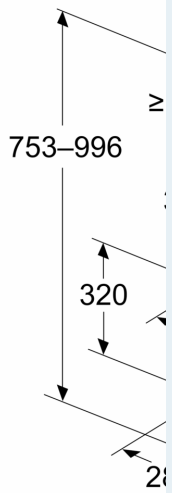

Planlægnings- og installationsinformation:

- Dimensioner, aftræk (HxBxD): 753 mm-996 mm x Apparat bredde i mm: 790 mm x Apparat dybde i mm: 433 mm
- Dimensioner ved recirkulation (HxBxD): 790 mm-1083 mm x 790 mm x 433 mm
- Mål for recirkuleret installation uden skorsten (HxBxD): 360 mm x 790 mm
- x 433 mm
- Diameter kanal Ø 150 mm (Ø 150 mm vedlagt)
- Tilslutningskabel 1.3 m med stik
- Returklap medfølger

Udstyr

iQ300, Væghængt emhætte, 80 cm, Klart glas med sort tryk
LC87KFN60

Stregtegninger

Mål i mm
Apparat i ud:

Mål i mm
Apparat i rec:

Mål i
Appa

Stikd.
appa

A: Sti