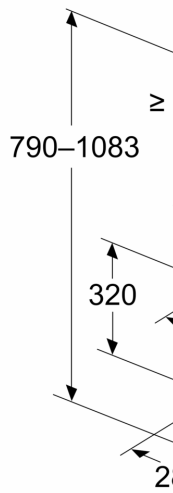

Planlægnings- og installationsinformation:

- Dimensioner, aftræk (HxBxD): 753 mm-996 mm x Apparat bredde i mm: 790 mm x Apparat dybde i mm: 433 mm
- Dimensioner ved recirkulation (HxBxD): 790 mm-1083 mm x 790 mm x 433 mm
- Mål for recirkuleret installation uden skorsten (HxBxD): 360 mm x 790 mm
- x 433 mm
- Diameter kanal Ø 150 mm (Ø 150 mm vedlagt)
- Tilslutningskabel 1.3 m med stik
- Returklap medfølger

Udstyr

iQ300, Væghængt emhætte, 80 cm, Klart glas med sort tryk
LC87KFN60

Stregtegninger

Mål i mm
Apparat i ud:

Mål i mm
Apparat i rec:

Mål i
Appa

Stikd.
appa

A: Sti