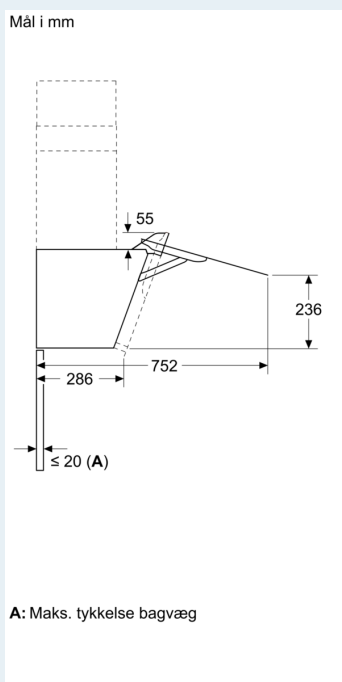

iQ300, Væghængt emhætte, 60 cm, Klart glas med sort tryk LC67KFN65

Stregtegninger