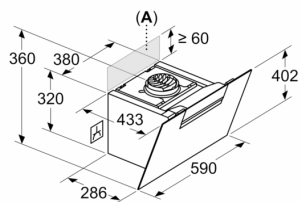

Planlægnings- og installationsinformation:

- Dimensioner, aftræk (HxBxD): 883 mm-1126 mm x Apparat bredde i mm: 590 mm x Apparat dybde i mm: 433 mm
- Dimensioner ved recirkulation (HxBxD): 883 mm-1213 mm x 590 mm x 433 mm
- Mål for recirkuleret installation uden skorsten (HxBxD): 360 mm x 590 mm

Udstyr

- x 433 mm
- Diameter kanal \varnothing 150 mm (\varnothing 150 mm vedlagt)
- Tilslutningskabel 1.3 m med stik
- Returklap medfølger

Udstyr	

iQ300, Væghængt emhætte, 60 cm, Klart glas med sort tryk LC67KFN65

Stregtegninger

Stregtegninger

Mål i mm
Apparat i recirkulationsdrift

Mål i mm
Apparat i recirkulationsdrift uden kanal

Stikdåse kan anbringes på siden eller over apparat

A: Stikdåse kun udenfor markeret område