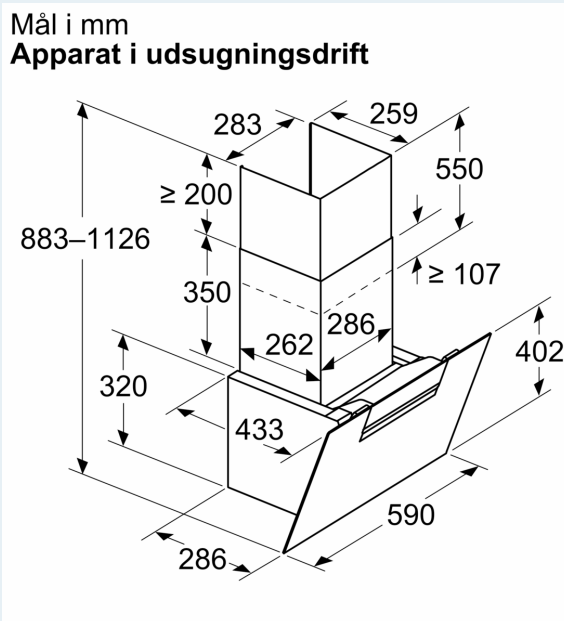

iQ300, Væghængt emhætte, 60 cm, Klart glas med sort tryk LC67KFN65

Stregtegninger