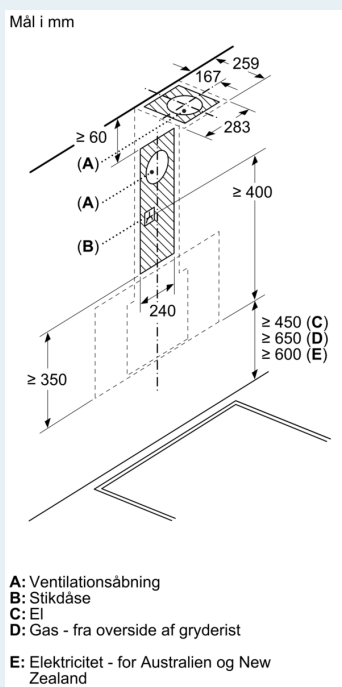

iQ300, Væghængt emhætte, 60 cm, Klart glas med sort tryk LC67KFN65

Stregtegninger