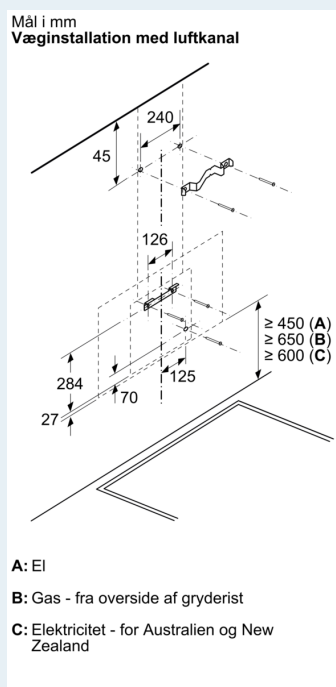

iQ300, Væghængt emhætte, 60 cm, Klart glas med sort tryk LC67KFN65

Stregtegninger