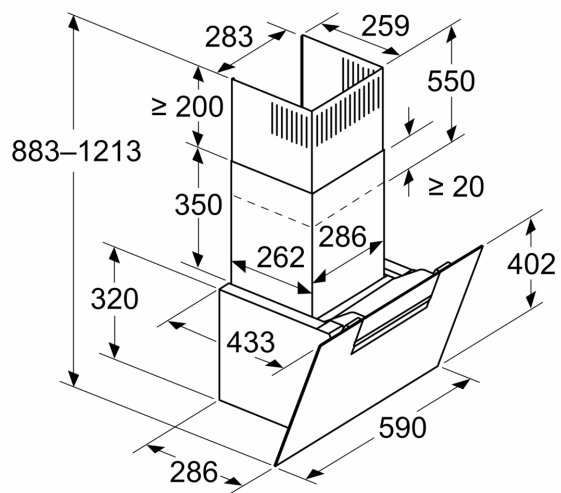

Planlægnings- og installationsinformation:

- Dimensioner, aftræk (HxBxD): 883 mm-1126 mm x Apparat bredde i mm: 590 mm x Apparat dybde i mm: 433 mm
- Dimensioner ved recirkulation (HxBxD): 883 mm-1213 mm x 590 mm x 433 mm
- Mål for recirkuleret installation uden skorsten (HxBxD): 360 mm x 590 mm

Udstyr

- x 433 mm
- Diameter kanal \varnothing 150 mm (\varnothing 150 mm vedlagt)
- Tilslutningskabel 1.3 m med stik
- Returklap medfølger

Udstyr	

iQ300, Væghængt emhætte, 60 cm, Klart glas med sort tryk LC67KFN65

Stregtegninger

Stregtegninger

Mål i mm
Apparat i recirkulationsdrift

Mål i mm
Apparat i recirkulationsdrift uden kanal

Stikdåse kan anbringes på siden eller over apparat

A: Stikdåse kun udenfor markeret område