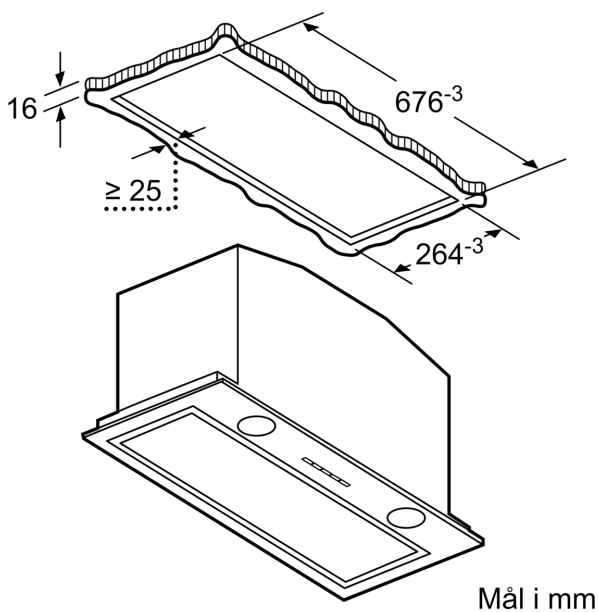

Kraftfuldt og stille emhætte til indbygning – usynlig placering over komfuret.

✓ Optimal belysning og atmosfære ved tilberedning med LED-lys.

Udstyr

Teknisk data

Typologi:Built-in/Built-under
 Længde på elledning: 150.0 cm
 Nichemål ved indbygning (H x B x D): 418mm x 676.0mm x 264mm mm
 Mindste afstand til elkogezone: 500 mm
 Mindste afstand til gasblus: 650 mm
 Nettovægt: 8.9 kg
 Kontroltype: elektronisk
 Antal hastighedsindstillinger: 3 trin + intensiv indstilling
 Maks. udsugning: 630 m³/h
 Maksimal udsugning intensiv ved recirkulation: 664 m³/h
 Maks. udsugning recirkulation: 571 m³/h
 Maksimalt udsugningsluft intensiv: 730 m³/h
 Luftgennemstrømning: 630 m³/h
 Antal lamper: 2
 Lydniveau: 66 dB(A) re 1 pW
 Diameter af luftudtag: 150 / 120 mm
 Fedtfiltermateriale: Vaskbar aluminium
 EAN-kode: 4242003681510
 Tilslutningseffekt: 277 W
 Strømstyrke: 3 A
 Elementspænding: 220-240 V
 Frekvens: 50 Hz
 Stiktype: Schukostik med jord
 Produkttype: Indbygning

* i henhold til EU regulering nr. 65/2014

iQ500, Indbygningsemhætte, 70 cm, Rustfrit stål
LB78574

Stregtegninger

Mål i mm

A: EI

B: Gas - fra overside af gryderist

C: Elektricitet - for Australien og New Zealand