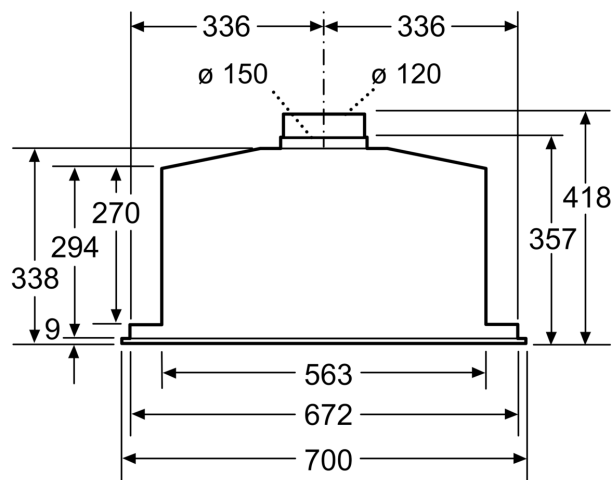

Kraftfuldt og stille emhætte til indbygning – usynlig placering over komfuret.

✓ Optimal belysning og atmosfære ved tilberedning med LED-lys.

Udstyr

Teknisk data

Typologi:Built-in/Built-under
 Længde på elledning: 150.0 cm
 Nichemål ved indbygning (H x B x D): 418mm x 676.0mm x 264mm mm
 Mindste afstand til elkogezone: 500 mm
 Mindste afstand til gasblus: 650 mm
 Nettovægt: 8.9 kg
 Kontroltype: elektronisk
 Antal hastighedsindstillinger: 3 trin + intensiv indstilling
 Maks. udsugning: 630 m³/h
 Maksimal udsugning intensiv ved recirkulation: 664 m³/h
 Maks. udsugning recirkulation: 571 m³/h
 Maksimalt udsugningsluft intensiv: 730 m³/h
 Luftgennemstrømning: 630 m³/h
 Antal lamper: 2
 Lydniveau: 66 dB(A) re 1 pW
 Diameter af luftudtag: 150 / 120 mm
 Fedtfiltermateriale: Vaskbar aluminium
 EAN-kode: 4242003681510
 Tilslutningseffekt: 277 W
 Strømstyrke: 3 A
 Elementspænding: 220-240 V
 Frekvens: 50 Hz
 Stiktype: Schukostik med jord
 Produkttype: Indbygning

* i henhold til EU regulering nr. 65/2014

iQ500, Indbygningsemhætte, 70 cm, Rustfrit stål
LB78574

Stregtegninger

Mål i mm

A: EI

B: Gas - fra overside af gryderist

C: Elektricitet - for Australien og New Zealand