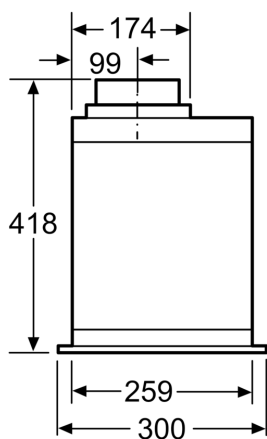

Kraftfuldt og stille emhætte til indbygning – usynlig placering over komfuret.

✓ Optimal belysning og atmosfære ved tilberedning med LED-lys.

Udstyr

Teknisk data

Typologi:Built-in/Built-under
 Længde på elledning: 150.0 cm
 Nichemål ved indbygning (H x B x D): 418mm x 676.0mm x 264mm mm
 Mindste afstand til elkogezone: 500 mm
 Mindste afstand til gasblus: 650 mm
 Nettovægt: 8.9 kg
 Kontroltype: elektronisk
 Antal hastighedsindstillinger: 3 trin + intensiv indstilling
 Maks. udsugning: 630 m³/h
 Maksimal udsugning intensiv ved recirkulation: 664 m³/h
 Maks. udsugning recirkulation: 571 m³/h
 Maksimalt udsugningsluft intensiv: 730 m³/h
 Luftgennemstrømning: 630 m³/h
 Antal lamper: 2
 Lydniveau: 66 dB(A) re 1 pW
 Diameter af luftudtag: 150 / 120 mm
 Fedtfiltermateriale: Vaskbar aluminium
 EAN-kode: 4242003681510
 Tilslutningseffekt: 277 W
 Strømstyrke: 3 A
 Elementspænding: 220-240 V
 Frekvens: 50 Hz
 Stiktype: Schukostik med jord
 Produkttype: Indbygning

* i henhold til EU regulering nr. 65/2014

iQ500, Indbygningsemhætte, 70 cm, Rustfrit stål
LB78574

Stregtegninger

Mål i mm

A: EI

B: Gas - fra overside af gryderist

C: Elektricitet - for Australien og New Zealand