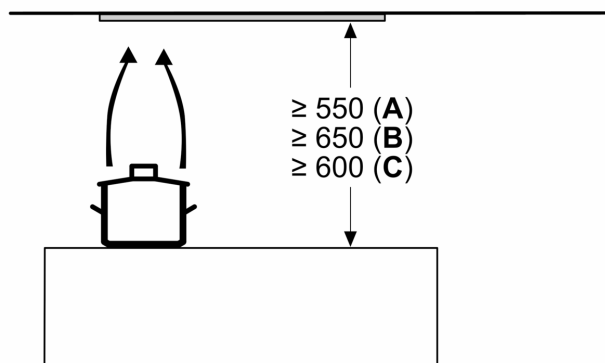

Kraftfuldt og stille emhætte til indbygning – usynlig placering over komfuret.

✓ Optimal belysning og atmosfære ved tilberedning med LED-lys.

Udstyr

Teknisk data

Typologi:Built-in/Built-under
 Længde på elledning: 150.0 cm
 Nichemål ved indbygning (H x B x D): 418mm x 676.0mm x 264mm mm
 Mindste afstand til elkogezone: 500 mm
 Mindste afstand til gasblus: 650 mm
 Nettovægt: 8.9 kg
 Kontroltype: elektronisk
 Antal hastighedsindstillinger: 3 trin + intensiv indstilling
 Maks. udsugning: 630 m³/h
 Maksimal udsugning intensiv ved recirkulation: 664 m³/h
 Maks. udsugning recirkulation: 571 m³/h
 Maksimalt udsugningsluft intensiv: 730 m³/h
 Luftgennemstrømning: 630 m³/h
 Antal lamper: 2
 Lydniveau: 66 dB(A) re 1 pW
 Diameter af luftudtag: 150 / 120 mm
 Fedtfiltermateriale: Vaskbar aluminium
 EAN-kode: 4242003681510
 Tilslutningseffekt: 277 W
 Strømstyrke: 3 A
 Elementspænding: 220-240 V
 Frekvens: 50 Hz
 Stiktype: Schukostik med jord
 Produkttype: Indbygning

* i henhold til EU regulering nr. 65/2014

iQ500, Indbygningsemhætte, 70 cm, Rustfrit stål
LB78574

Stregtegninger

Mål i mm

A: EI

B: Gas - fra overside af gryderist

C: Elektricitet - for Australien og New Zealand