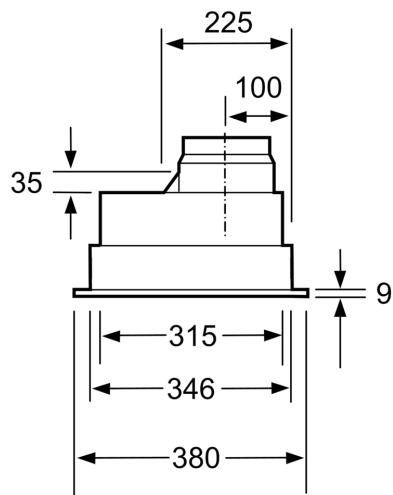

Installation

- Til aftræk eller recirkulation

* i henhold til EU regulering nr. 65/2014

iQ300, Indbygningsemhætte, 75 cm, Sølvmetallic
LB75565

Stregtegninger

Mål i mm

Mål i mm

Mål i mm

* fra overkant af gryderistene

Mål i mm