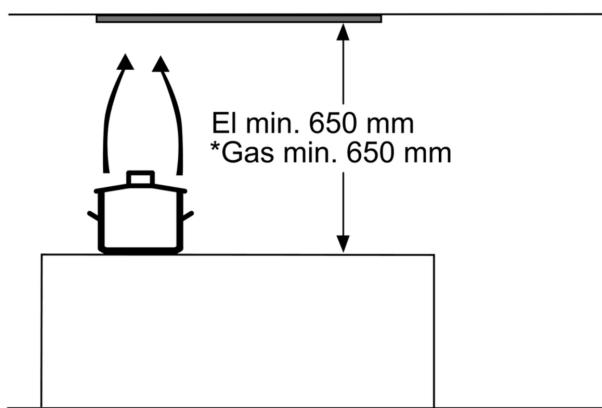

- ✓ Optimal belysning og atmosfære ved tilberedning med LED-lys.
- ✓ Helt utroligt stille – så du kan nyde madlavningen i ro og mag.

Udstyr

Teknisk data

Typologi:	Built-in/Built-under
Længde på elledning:	130.0 cm
Nichemål ved indbygning (H x B x D):	255mm x 700.0mm x 350mm mm
Mindste afstand til elkogezone:	650 mm
Mindste afstand til gasblus:	650 mm
Nettovægt:	8.2 kg
Kontroltype:	mekanisk
Antal hastighedsindstillinger:	3 trin + intensiv indstilling
Maks. udsugning:	379 m³/h
Maksimal udsugning intensiv ved recirkulation:	408.0 m³/h
Maks. udsugning recirkulation:	278 m³/h
Maksimalt udsugningsluft intensiv:	638 m³/h
Luftgennemstrømning:	379 m³/h
Antal lamper:	2
Lydniveau:	56 dB(A) re 1 pW
Diameter af luftudtag:	120 / 150 mm
Fedtfiltermateriale:	Vaskbar aluminium
EAN-kode:	4242003838402
Tilslutningseffekt:	206 W
Strømstyrke:	10 A
Elementspænding:	220-240 V
Frekvens:	50 Hz
Stiktype:	Schukostik med jord
Produkttype:	Indbygning

Installation

- Til aftræk eller recirkulation

* i henhold til EU regulering nr. 65/2014

iQ300, Indbygningsemhætte, 75 cm, Sølvmetallic
LB75565

Stregtegninger

Mål i mm

Mål i mm

Mål i mm

* fra overkant af gryderistene

Mål i mm