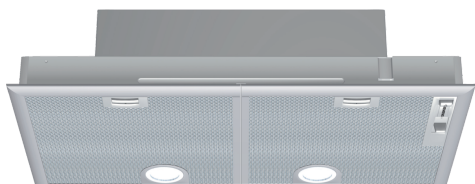

iQ300, Indbygningsemhætte, 75 cm, Sølvmetallic LB75565

Tilbehør

HZG9AS00S	Adapter
LZ73050	Standard lugtfilter
LZ74020	Monteringsæt

Kraftfuldt og stille emhætte til indbygning – usynlig placering over komfuret.

- ✓ Optimal belysning og atmosfære ved tilberedning med LED-lys.
- ✓ Helt utroligt stille – så du kan nyde madlavningen i ro og mag.

Udstyr

Teknisk data

Typologi:	Built-in/Built-under
Længde på elledning:	130.0 cm
Nichemål ved indbygning (H x B x D):	255mm x 700.0mm x 350mm mm
Mindste afstand til elkogezone:	650 mm
Mindste afstand til gasblus:	650 mm
Nettovægt:	8.2 kg
Kontroltype:	mekanisk
Antal hastighedsindstillinger:	3 trin + intensiv indstilling
Maks. udsugning:	379 m³/h
Maksimal udsugning intensiv ved recirkulation:	408.0 m³/h
Maks. udsugning recirkulation:	278 m³/h
Maksimalt udsugningsluft intensiv:	638 m³/h
Luftgennemstrømning:	379 m³/h
Antal lamper:	2
Lydniveau:	56 dB(A) re 1 pW
Diameter af luftudtag:	120 / 150 mm
Fedtfiltermateriale:	Vaskbar aluminium
EAN-kode:	4242003838402
Tilslutningseffekt:	206 W
Strømstyrke:	10 A
Elementspænding:	220-240 V
Frekvens:	50 Hz
Stiktype:	Schukostik med jord
Produkttype:	Indbygning

iQ300, Indbygningsemhætte, 75 cm, Sølvmetallic LB75565

Udstyr

Ydelse og effekt

- Energiklasse: C (på en skala fra A+++ til D)
- Kapacitet efter DIN/EN 61591: Normal 379 m³/t, Intensiv 638 m³/t
- Lydeffekt ved aftræk efter EN 60704-3 og EN 60704-2-13 på maks. normaltrin aftræk: 56 dB(A) re 1 pW, intensivtrin 68 dB dB(A) re 1 pW.
- 3 hastigheder og 1 intensivtrin

Design

- Til forberedte skabe eller indbygning over kogeø
- Betjening: Skydevælger
- Belysning 2 x LED spot 2,15W (low volt)

Komfort

- Metalfedtfilter, kan rengøres i opvaskemaskinen

Miljø og sikkerhed

- 2 effektive motorer