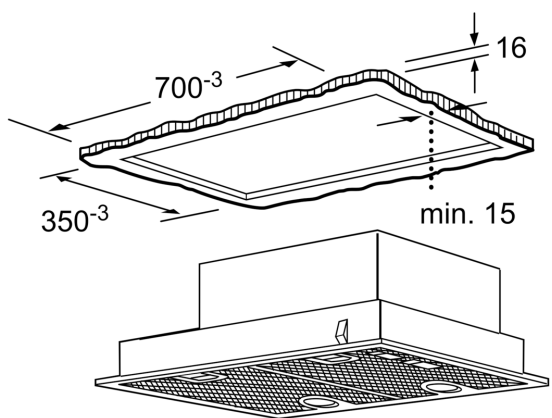

- ✓ Optimal belysning og atmosfære ved tilberedning med LED-lys.
- ✓ Helt utroligt stille – så du kan nyde madlavningen i ro og mag.

Udstyr

Teknisk data

Typologi:	Built-in/Built-under
Længde på elledning:	130.0 cm
Nichemål ved indbygning (H x B x D):	255mm x 700.0mm x 350mm mm
Mindste afstand til elkogezone:	650 mm
Mindste afstand til gasblus:	650 mm
Nettovægt:	8.2 kg
Kontroltype:	mekanisk
Antal hastighedsindstillinger:	3 trin + intensiv indstilling
Maks. udsugning:	379 m³/h
Maksimal udsugning intensiv ved recirkulation:	408.0 m³/h
Maks. udsugning recirkulation:	278 m³/h
Maksimalt udsugningsluft intensiv:	638 m³/h
Luftgennemstrømning:	379 m³/h
Antal lamper:	2
Lydniveau:	56 dB(A) re 1 pW
Diameter af luftudtag:	120 / 150 mm
Fedtfiltermateriale:	Vaskbar aluminium
EAN-kode:	4242003838402
Tilslutningseffekt:	206 W
Strømstyrke:	10 A
Elementspænding:	220-240 V
Frekvens:	50 Hz
Stiktype:	Schukostik med jord
Produkttype:	Indbygning

Design

- Til forberedte skabe eller indbygning over kogeø
- Betjening: Skydevælger
- Belysning 2 x LED spot 2,15W (low volt)

Komfort

- Metalfedtfilter, kan rengøres i opvaskemaskinen

Miljø og sikkerhed

- 2 effektive motorer

Installation

- Til aftræk eller recirkulation

* i henhold til EU regulering nr. 65/2014

iQ300, Indbygningsemhætte, 75 cm, Sølvmetallic
LB75565

Stregtegninger

Mål i mm

Mål i mm

Mål i mm

* fra overkant af gryderistene

Mål i mm