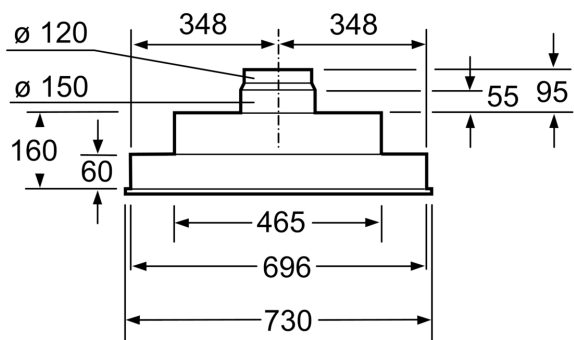

Installation

- Til aftræk eller recirkulation

* i henhold til EU regulering nr. 65/2014

iQ300, Indbygningsemhætte, 75 cm, Sølvmetallic
LB75565

Stregtegninger

Mål i mm

Mål i mm

Mål i mm

* fra overkant af gryderistene

Mål i mm