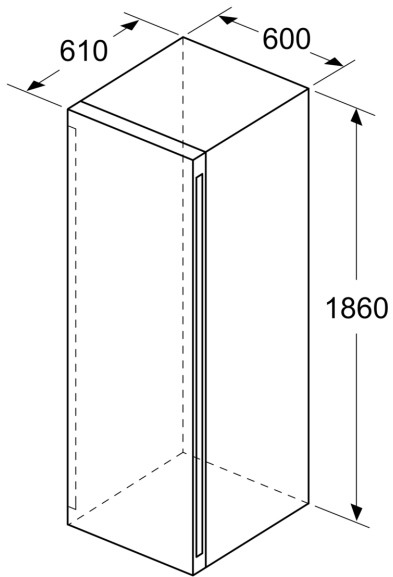

Teknisk information

- Ventilation via sokkel
- Døråbningsvinkel 115°
- Variabel sokkel-tilpasning fra 10,2 - 18,1 cm
- højrehængt, vendbar

Mål

- Mål: H 186 x B 60 x D 61 cm

**iQ500, Vinkøleskab med glasdør,
186 x 60 cm
KW36KATGA**

Stregtegninger

Mål i mm

Mål i mm