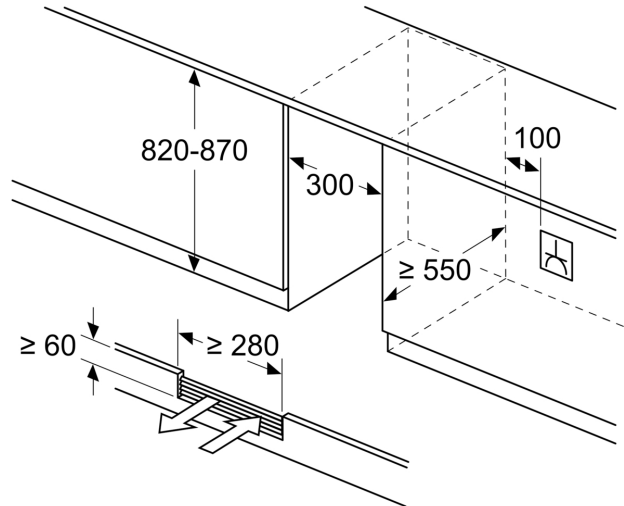

Teknisk information

- Ventilation via sokkel
- Døråbningsvinkel 115°
- Apparatet kan låses: Nej
- Variabel sokkel-tilpasning fra 10,2 - 18,1 cm
- højrehængt, vendbar

Mål

- Nichemål (H x B x D): 82.0 cm x 30.0 cm x 55.0 cm
- Mål: H 82 x B 30 x D 57 cm
- Dette apparat er beregnet til udelukkende at blive brugt til opbevaring af vin.

Serie 6, Indbygget vinkøleskab, 82 x 30 cm
KUW20VHF0

Mål i mm

Mål i mm

Mål i mm