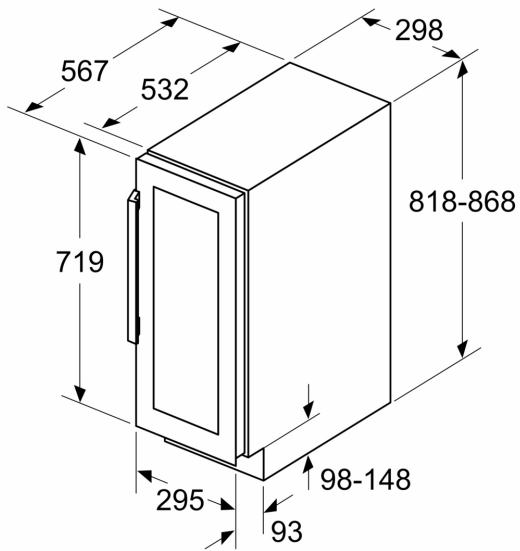

Energiklasse:F
 Gennemsnitligt, årligt energiforbrug i kilowatt-timer pr. år (kWh/år): 100 kWh/årlig
 Plads til antal 75 cl flasker: 21
 Lydniveau, dB: 38 dB(A) re 1pW
 Luftbåren akustisk støjemissionsklasse: C
 Installation: Integreret
 Mulighed for dekoplade: Ikke muligt
 Højde: 818 mm
 Bredde: 298 mm
 Dybde på produkt: 567 mm
 Nichemål ved indbygning (H x B x D): 820 x 300 x 550 mm
 Nettovægt: 26.5 kg
 Effekt: 70 W
 Strømstyrke: 6 A
 Indvendig ventilator køleafsnit: Ja
 Elementspænding: 220-240 V
 Frekvens: 50-60 Hz
 Længde på elledning: 230.0 cm
 Stiktype: Schukostik med jord
 Antal kompressorer: 1
 Antal uafhængige kølesystemer: 1
 Vendbar dør: Ja
 Kontakt til indvendigt lys: Nej
 EAN-kode: 4242005265480
 Mærke: Bosch
 Kommerciel produktangivelse: KUW20VHF0
 Produktkategori: Vinopbevaring

Teknisk information

- Ventilation via sokkel
- Døråbningsvinkel 115°
- Apparatet kan låses: Nej
- Variabel sokkel-tilpasning fra 10,2 - 18,1 cm
- højrehængt, vendbar

Mål

- Nichemål (H x B x D): 82.0 cm x 30.0 cm x 55.0 cm
- Mål: H 82 x B 30 x D 57 cm
- Dette apparat er beregnet til udelukkende at blive brugt til opbevaring af vin.

Serie 6, Indbygget vinkøleskab, 82 x 30 cm
KUW20VHF0

Mål i mm

Mål i mm

Mål i mm