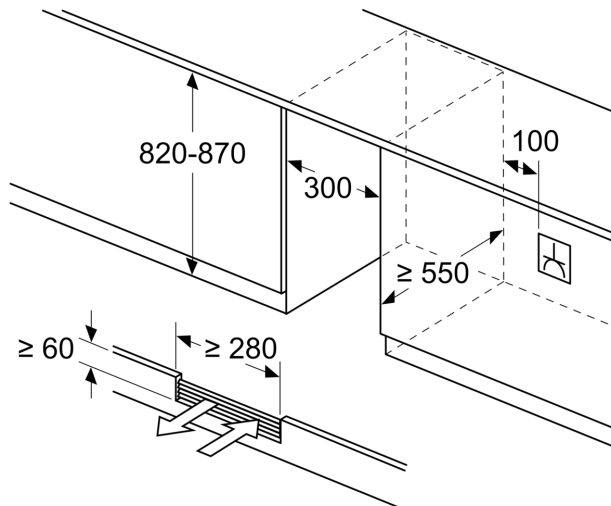

### Teknisk information

- Ventilation via sokkel
- Døråbningsvinkel 115°
- Apparatet kan låses: Nej
- Variabel sokkel-tilpasning fra 10,2 - 18,1 cm
- højrehængt, vendbar

### Mål

- Nichemål (H x B x D): 82.0 cm x 30.0 cm x 55.0 cm
- Mål: H 82 x B 30 x D 57 cm
- Dette apparat er beregnet til udelukkende at blive brugt til opbevaring af vin.

## iQ500, Vinkøleskab med glasdør, 82 x 30 cm KU20WVHF0

Mål i mm

Mål i mm

Mål i mm