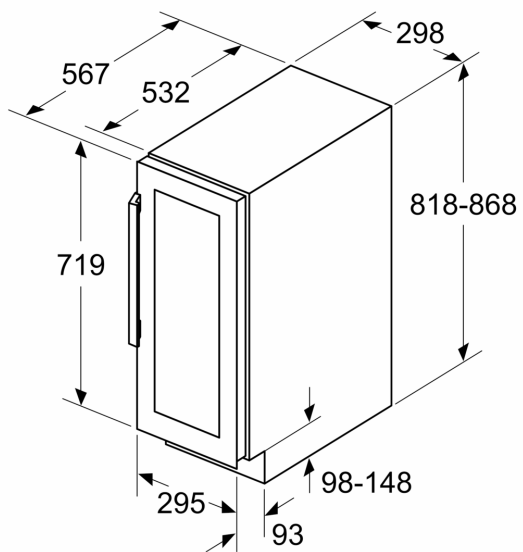

### Teknisk information

- Ventilation via sokkel
- Døråbningsvinkel 115°
- Apparatet kan låses: Nej
- Variabel sokkel-tilpasning fra 10,2 - 18,1 cm
- højrehængt, vendbar

### Mål

- Nichemål (H x B x D): 82.0 cm x 30.0 cm x 55.0 cm
- Mål: H 82 x B 30 x D 57 cm
- Dette apparat er beregnet til udelukkende at blive brugt til opbevaring af vin.

## iQ500, Vinkøleskab med glasdør, 82 x 30 cm KU20WVHF0

Mål i mm

Mål i mm

Mål i mm