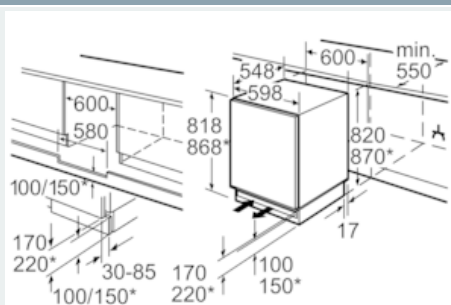

iQ500, Køleskab til underbygning, 82 x
60 cm
KU15RA65

Stregtegninger