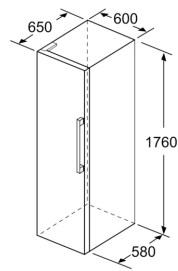

Teknisk information

- Dørhængsling: venstrehængt, vendbar
- Højdejusterbare fødder foran, hjul bagtil
- Døråbningsvinkel 90°, ingen vægafstand er nødvendigt
- Spænding: 220 - 240 V

Mål

- Mål: H 176 x B 60 x D 65 cm

- a Højde
- b Bredde
- c Dybde ved lukket låge uden greb og uden afstandsstykke
- d Skabets dybde uden afstandsstykke
- e Bredde ved åbnet låge uden greb
- f Dybde ved åbnet låge uden greb og uden afstandsstykke