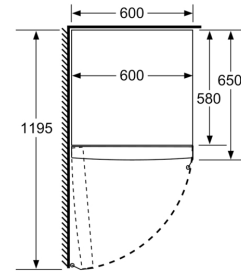

Teknisk information

- Dørhængsling: venstrehængt, vendbar
- Højdejusterbare fødder foran, hjul bagtil
- Døråbningsvinkel 90°, ingen vægafstand er nødvendigt
- Spænding: 220 - 240 V

Mål

- Mål: H 176 x B 60 x D 65 cm

Tilbehør:

**Serie 4, Køleskab, 176 x 60 cm,
Rustfrit stål-look
KSV33VLEP**

	a	b	c	d	e	f
KSW36, GSD36	187					
KSV36, KSF36, GSN36, GSV36	186					
KSV33, GSN33, GSV33	176	60	65	58	60	119.5
KSV29, GSN29, GSV29	161					
GSV24	146					
GSN51	161					
GSN54	176	70	78	70	70	142
GSN58	191					

- a Højde
- b Bredde
- c Dybde ved lukket låge uden greb og uden afstandsstykke
- d Skabets dybde uden afstandsstykke
- e Bredde ved åbnet låge uden greb
- f Dybde ved åbnet låge uden greb og uden afstandsstykke

Mål i cm

Mål i mm