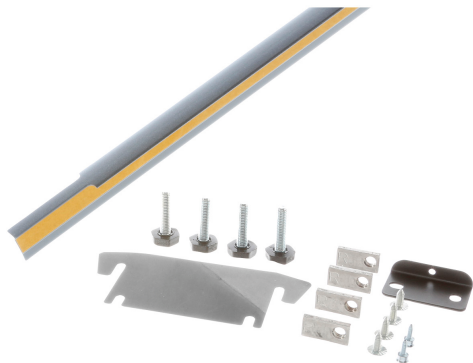

Forbindelsessæt KS39ZAX00

- ✓ Tilbehør til køleskabe
- ✓ Søjlemonterings til sidestilning af køleapparater, farve: støbejern
- ✓ Søjlemonteringsæt

Udstyr

Teknisk data

Dimension af pakket produkt:50 x 100 x 2040 mm
Palledimensioner: 100.0 x 80.0 x 120.0
Standardantal enheder pr. palle: 80
Nettovægt:0.1 kg
Bruttovægt:0.9 kg
EAN-kode: 4242003831250