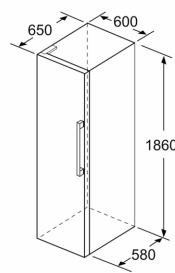

**iQ300, Køleskab, 186 x 60 cm,
Hvid
KS36VVWEP**

	a	b	c	d	e	f
KSW36, GSD36	187					
KSV36, KSF36, GSN36, GSV36	186					
KSV33, GSN33, GSV33	176	60	65	58	60	119.5
KSV29, GSN29, GSV29	161					
GSV24	146					
GSN51	161					
GSN54	176	70	78	70	70	142
GSN58	191					

- a Højde
- b Bredden
- c Dybde ved lukket låge uden greb og uden afstandsstykke
- d Skabets dybde uden afstandsstykke
- e Bredden ved åbnet låge uden greb
- f Dybde ved åbnet låge uden greb og uden afstandsstykke

Mål i mm