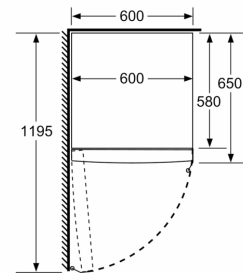

Mål

- Mål: H 186 x B 60 x D 65 cm

Teknisk information

- venstrehængt, vendbar
- Højdejusterbare fødder foran, hjul bagtil
- Døråbningsvinkel 90°, ingen vægafstand er nødvendigt

**iQ300, Køleskab, 186 x 60 cm,
Hvid
KS36VVWEP**

- a Højde
- b Bredden
- c Dybde ved lukket låge uden greb og uden afstandsstykke
- d Skabets dybde uden afstandsstykke
- e Bredden ved åbnet låge uden greb
- f Dybde ved åbnet låge uden greb og uden afstandsstykke

Mål i cm

Mål i mm

Mål i mm