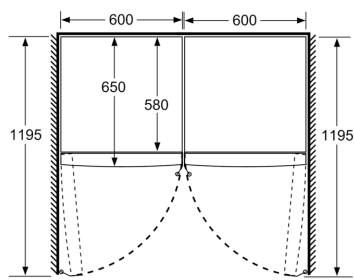

Mål

- Mål: H 186 x B 60 x D 65 cm

Teknisk information

- venstrehængt, vendbar
- Højdejusterbare fødder foran, hjul bagtil
- Døråbningsvinkel 90°, ingen vægafstand er nødvendigt

**iQ300, Køleskab, 186 x 60 cm,
Hvid
KS36VVWEP**

- a Højde
- b Bredden
- c Dybde ved lukket låge uden greb og uden afstandsstykke
- d Skabets dybde uden afstandsstykke
- e Bredden ved åbnet låge uden greb
- f Dybde ved åbnet låge uden greb og uden afstandsstykke

Mål i cm

Mål i mm

Mål i mm