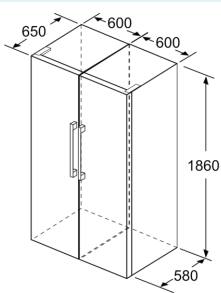

**iQ300, Køleskab, 186 x 60 cm,
Hvid
KS36VVWEP**

	a	b	c	d	e	f
KSW36, GSD36	187					
KSV36, KSF36, GSN36, GSV36	186					
KSV33, GSN33, GSV33	176	60	65	58	60	119.5
KSV29, GSN29, GSV29	161					
GSV24	146					
GSN51	161					
GSN54	176	70	78	70	70	142
GSN58	191					

- a Højde
- b Bredden
- c Dybde ved lukket låge uden greb og uden afstandsstykke
- d Skabets dybde uden afstandsstykke
- e Bredden ved åbnet låge uden greb
- f Dybde ved åbnet låge uden greb og uden afstandsstykke

Mål i cm

Mål i mm