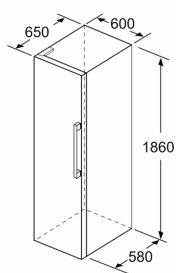

iQ300, Køleskab, 186 x 60 cm, Hvid KS36VVWDP

Stregtegninger

	a	b	c	d	e	f
KSW36, GSD36	187					
KSV36, KSF36, GSN36, GSV36	186					
KSV33, GSN33, GSV33	176	60	65	58	60	119.5
KSV29, GSN29, GSV29	161					
GSV24	146					
GSN51	161					
GSN54	176	70	78	70	70	142
GSN58	191					

- a Højde
- b Bredde
- c Dybde ved lukket låge uden greb og uden afstandsstykke
- d Skabets dybde uden afstandsstykke
- e Bredde ved åbnet låge uden greb
- f Dybde ved åbnet låge uden greb og uden afstandsstykke

Mål i cm

Mål i mm