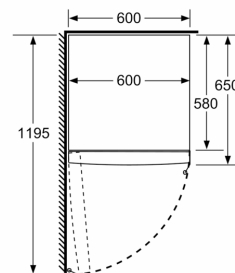

iQ300, Køleskab, 186 x 60 cm, Hvid KS36VVWDP

Stregtegninger

	a	b	c	d	e	f
KSW36, GSD36	187					
KSV36, KSF36, GSN36, GSV36	186					
KSV33, GSN33, GSV33	176	60	65	58	60	119.5
KSV29, GSN29, GSV29	161					
GSV24	146					
GSN51	161					
GSN54	176	70	78	70	70	142
GSN58	191					

- a Højde
- b Bredde
- c Dybde ved lukket låge uden greb og uden afstandsstykke
- d Skabets dybde uden afstandsstykke
- e Bredde ved åbnet låge uden greb
- f Dybde ved åbnet låge uden greb og uden afstandsstykke

Mål i cm

Mål i mm