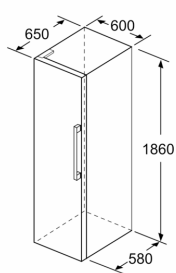

iQ300, Køleskab, 186 x 60 cm, Inox-easyclean KS36VVIEP

Stregtegninger

	a	b	c	d	e	f
KSW36, GSD36	187					
KSV36, KSF36, GSN36, GSV36	186					
KSV33, GSN33, GSV33	176	60	65	58	60	119.5
KSV29, GSN29, GSV29	161					
GSV24	146					
GSN51	161					
GSN54	176	70	78	70	70	142
GSN58	191					

- a Højde
- b Bredde
- c Dybde ved lukket låge uden greb og uden afstandsstykke
- d Skabets dybde uden afstandsstykke
- e Bredde ved åbnet låge uden greb
- f Dybde ved åbnet låge uden greb og uden afstandsstykke

Mål i cm

Mål i mm