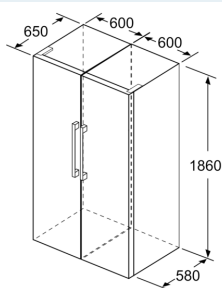

Mål

- Mål: H 186 x B 60 x D 65 cm

Teknisk information

- venstrehængt, vendbar
- Højdejusterbare fødder foran, hjul bagtil
- Døråbningsvinkel 90°, ingen vægafstand er nødvendigt

iQ300, Køleskab, 186 x 60 cm, Inox-easyclean KS36VVIEP

- a Højde
- b Bredde
- c Dybde ved lukket låge uden greb og uden afstandsstykke
- d Skabets dybde uden afstandsstykke
- e Bredde ved åbnet låge uden greb
- f Dybde ved åbnet låge uden greb og uden afstandsstykke

Mål i cm

Mål i mm

Mål i mm