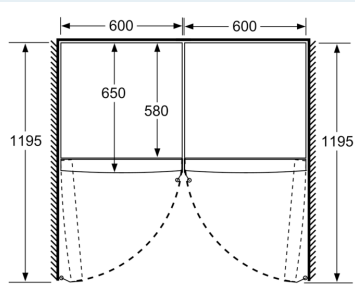

Mål

- Mål: H 186 x B 60 x D 65 cm

Teknisk information

- venstrehængt, vendbar
- Højdejusterbare fødder foran, hjul bagtil
- Døråbningsvinkel 90°, ingen vægafstand er nødvendigt

iQ300, Køleskab, 186 x 60 cm, Inox-easyclean KS36VVIEP

Stregtegninger

	a	b	c	d	e	f
KSW36, GSD36	187					
KSV36, KSF36, GSN36, GSV36	186					
KSV33, GSN33, GSV33	176	60	65	58	60	119.5
KSV29, GSN29, GSV29	161					
GSV24	146					
GSN51	161					
GSN54	176	70	78	70	70	142
GSN58	191					

- a Højde
- b Bredde
- c Dybde ved lukket låge uden greb og uden afstandsstykke
- d Skabets dybde uden afstandsstykke
- e Bredde ved åbnet låge uden greb
- f Dybde ved åbnet låge uden greb og uden afstandsstykke

Mål i cm

Mål i mm

Mål i mm