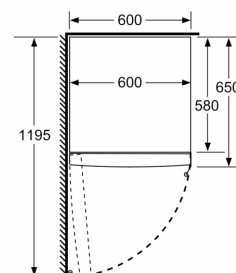

Mål

- Mål: H 186 x B 60 x D 65 cm

Teknisk information

- venstrehængt, vendbar
- Højdejusterbare fødder foran, hjul bagtil
- Døråbningsvinkel 90°, ingen vægafstand er nødvendigt

iQ300, Køleskab, 186 x 60 cm, Inox-easyclean KS36VVIEP

- a Højde
- b Bredde
- c Dybde ved lukket låge uden greb og uden afstandsstykke
- d Skabets dybde uden afstandsstykke
- e Bredde ved åbnet låge uden greb
- f Dybde ved åbnet låge uden greb og uden afstandsstykke

Mål i cm

Mål i mm

Mål i mm