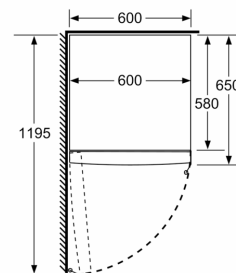

iQ500, Køleskab, 186 x 60 cm, Hvid KS36VCWEP

Stregtegninger

	a	b	c	d	e	f
KSW36, GSD36	187					
KSV36, KSF36, GSN36, GSV36	186					
KSV33, GSN33, GSV33	176	60	65	58	60	119.5
KSV29, GSN29, GSV29	161					
GSV24	146					
GSN51	161					
GSN54	176	70	78	70	70	142
GSN58	191					

- a Højde
- b Bredde
- c Dybde ved lukket låge uden greb og uden afstandsstykke
- d Skabets dybde uden afstandsstykke
- e Bredde ved åbnet låge uden greb
- f Dybde ved åbnet låge uden greb og uden afstandsstykke

Mål i cm

Mål i mm