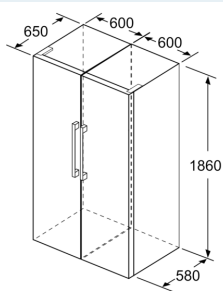

#### Mål

- Mål: H 186 x B 60 x D 65 cm

- a Højde
- b Bredde
- c Dybde ved lukket låge uden greb og uden afstandsstykke
- d Skabets dybde uden afstandsstykke
- e Bredde ved åbnet låge uden greb
- f Dybde ved åbnet låge uden greb og uden afstandsstykke

Mål i cm

Mål i mm

Mål i mm