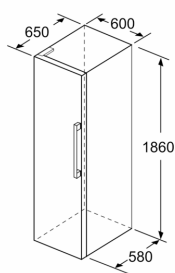

iQ500, Køleskab, 186 x 60 cm, Hvid KS36VCWEP

Stregtegninger

	a	b	c	d	e	f
KSW36, GSD36	187					
KSV36, KSF36, GSN36, GSV36	186					
KSV33, GSN33, GSV33	176	60	65	58	60	119.5
KSV29, GSN29, GSV29	161					
GSV24	146					
GSN51	161					
GSN54	176	70	78	70	70	142
GSN58	191					

- a Højde
- b Bredde
- c Dybde ved lukket låge uden greb og uden afstandsstykke
- d Skabets dybde uden afstandsstykke
- e Bredde ved åbnet låge uden greb
- f Dybde ved åbnet låge uden greb og uden afstandsstykke

Mål i cm

Mål i mm