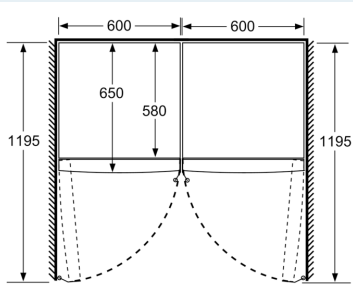

#### Mål

- Mål: H 186 x B 60 x D 65 cm

#### Teknisk information

- venstrehængt, vendbar
- Højdejusterbare fødder foran, hjul bagtil
- Døråbningsvinkel 90°, ingen vægafstand er nødvendigt

- a Højde
- b Bredde
- c Dybde ved lukket låge uden greb og uden afstandsstykke
- d Skabets dybde uden afstandsstykke
- e Bredde ved åbnet låge uden greb
- f Dybde ved åbnet låge uden greb og uden afstandsstykke

Mål i cm

Mål i mm

Mål i mm