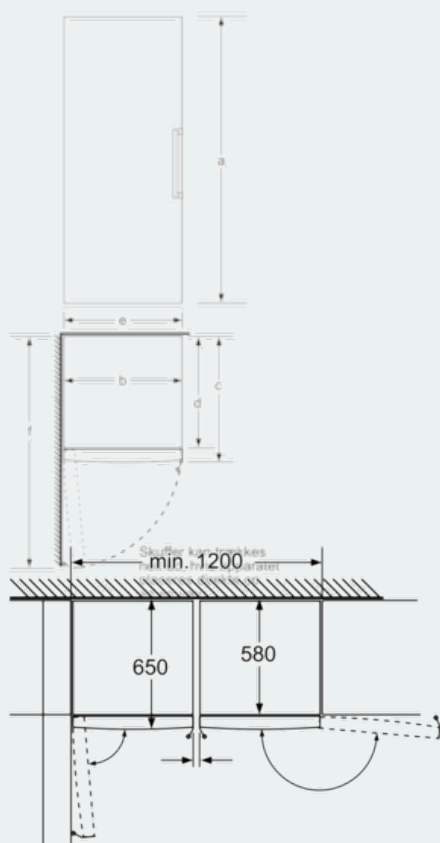

Udstyr

Teknisk data

Installation : Fritstående
 Mulighed for dekopladet : Ikke muligt
 Højde (mm) : 1860
 Bredde på produktet : 600
 Dybde på produkt : 650
 Nettovægt (kg) : 70,280
 Tilslutningseffekt (W) : 90
 Strømstyrke (A) : 10
 Dørhængsling : Venstrehængt og vendbar
 Elementspænding (V) : 220-240
 Frekvens (Hz) : 50
 Godkendelse af certifikater : CE, VDE
 Længde på elledning (cm) : 230
 Antal kompressorer : 1
 Antal uafhængige kølesystemer : 1
 Indvendig ventilator køleafsnit : Ja
 Vendbar dør : Ja
 Antal justerbare hylder i køleafsnit : 5
 Hylder til flasker : Ja
 EAN-kode : 4242003643235
 Mærke : Siemens
 Kommerciel produktangivelse : KS36VCW30
 Produktkategori : Køleskab
 Energieffektivitetsklasse - (2010/30/EC) : A++
 Årligt energiforbrug (kWh/årligt) - NY (2010/30/EC) : 112,00
 Nettokapacitet, køleskab (l) - (2010/30/EC) : 346
 Nettokapacitet, fryser (l) (2010/30/EC) : 0
 Frostfrit system : Nej
 Frysekapacitet (kg/24t) - (2010/30/EC) : 0
 Lydniveau (dB(A) re 1 pW) : 39
 Klimaklasse : SN-T
 Installation : Ikke tilgængelig

Teknisk information

- Højdejusterbare fødder foran, hjul bagtil
- Leveres venstrehængslet, vendbar dør

Kombination

iQ300, Køleskab, hvid KS36VCW30

Stregtegninger

Skuffer kan trækkes helt ud,
hvis apparatet placeres
direkte op ad en væg.

Mål i cm