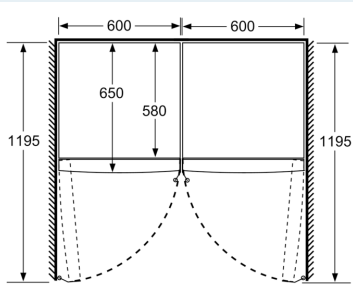

#### Mål

- Mål: H 186 x B 60 x D 65 cm

- a Højde
- b Bredde
- c Dybde ved lukket låge uden greb og uden afstandsstykke
- d Skabets dybde uden afstandsstykke
- e Bredde ved åbnet låge uden greb
- f Dybde ved åbnet låge uden greb og uden afstandsstykke

Mål i cm

Mål i mm

Mål i mm