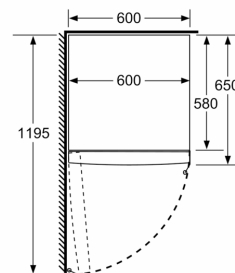

iQ500, Køleskab, 186 x 60 cm, blackSteel KS36VAXEP

Stregtegninger

	a	b	c	d	e	f
KSW36, GSD36	187					
KSV36, KSF36, GSN36, GSV36	186					
KSV33, GSN33, GSV33	176	60	65	58	60	119.5
KSV29, GSN29, GSV29	161					
GSV24	146					
GSN51	161					
GSN54	176	70	78	70	70	142
GSN58	191					

- a Højde
- b Bredde
- c Dybde ved lukket låge uden greb og uden afstandsstykke
- d Skabets dybde uden afstandsstykke
- e Bredde ved åbnet låge uden greb
- f Dybde ved åbnet låge uden greb og uden afstandsstykke

Mål i cm

Mål i mm