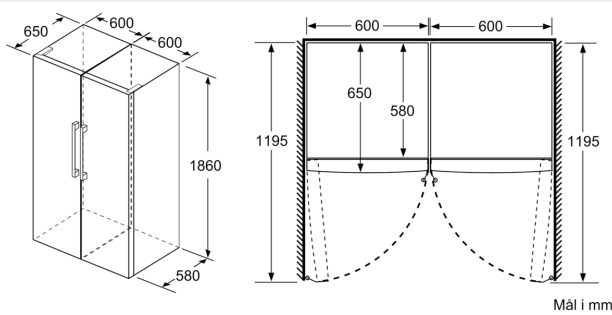

Mål

- Mål: H 186 x B 60 x D 65 cm

Teknisk information

- venstrehængt, vendbar
- Højdejusterbare fødder foran, hjul bagtil
- Døråbningsvinkel 90°, ingen vægafstand er nødvendigt

iQ700, Køleskab, 186 x 60 cm, blackSteel KS36FPXCP

- a Højde
- b Bredde
- c Dybde ved lukket låge uden greb og uden afstandsstykke
- d Skabets dybde uden afstandsstykke
- e Bredde ved åbnet låge uden greb
- f Dybde ved åbnet låge uden greb og uden afstandsstykke

Mål i cm

Mål i mm

Mål i mm