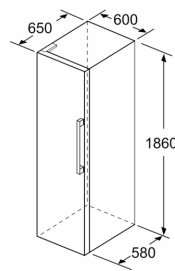

iQ700, Køleskab, 186 x 60 cm, blackSteel KS36FPXCP

Stregtegninger

	a	b	c	d	e	f
KSW36, GSD36	187					
KSV36, KSF36, GSN36, GSV36	186					
KSV33, GSN33, GSV33	176	60	65	58	60	119.5
KSV29, GSN29, GSV29	161					
GSV24	146					
GSN51	161					
GSN54	176	70	78	70	70	142
GSN58	191					

- a Højde
- b Bredde
- c Dybde ved lukket låge uden greb og uden afstandsstykke
- d Skabets dybde uden afstandsstykke
- e Bredde ved åbnet låge uden greb
- f Dybde ved åbnet låge uden greb og uden afstandsstykke

Mål i cm

Mål i mm