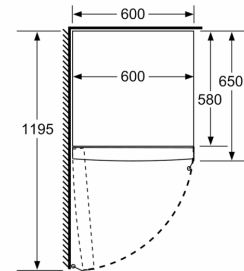

Mål

- Mål: H 186 x B 60 x D 65 cm

Teknisk information

- venstrehængt, vendbar
- Højdejusterbare fødder foran, hjul bagtil
- Døråbningsvinkel 90°, ingen vægafstand er nødvendigt

iQ700, Køleskab, 186 x 60 cm, blackSteel KS36FPXCP

- a Højde
- b Bredde
- c Dybde ved lukket låge uden greb og uden afstandsstykke
- d Skabets dybde uden afstandsstykke
- e Bredde ved åbnet låge uden greb
- f Dybde ved åbnet låge uden greb og uden afstandsstykke

Mål i cm

Mål i mm

Mål i mm