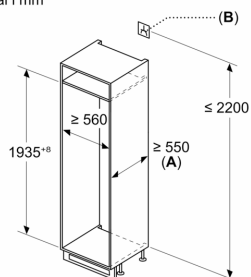

Stregtegninger

Mål i mm

A: ≥ 560 mm (anbefalet)

B: Stikkåse

Mål i mm

Anbefalede spaltemål til flade hængsler