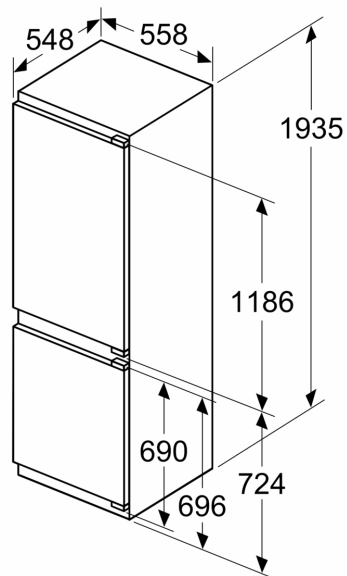

#### Mål

- Mål: H 194 x B 56 x D 55 cm
- Nichemål (H x B x D): 194.0 cm x 56.0 cm x 55.0 cm

A	B	C	D
1500-1750	22	22	
720-1400	19	19	B+5 / C+5
A1	15	19	
A2	15	19	

### Mål i mm

C: Frontpanel udhæng

D: Underkant af frontpanel

### Mål i mm