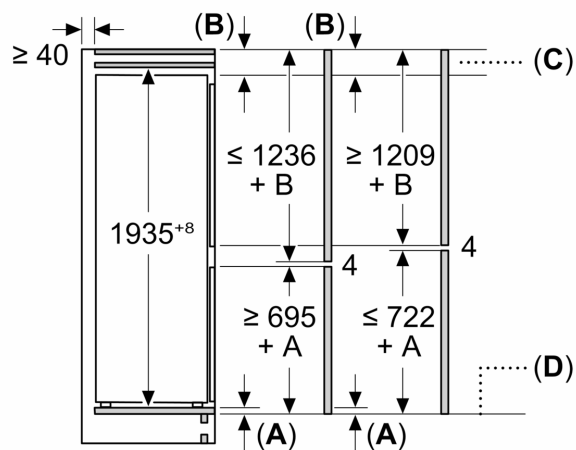

iQ300, Integrerbart køle-/fryseskab, 193.5 x 55.8 cm, fladhængsel KI96NSFD0

Stregtegninger

Maksimal tilladt vægt af enhedsfront

Montage af enhedsfronter, som overskrider den tilladte vægt, kan medføre skader og reduceret hængselfunktion

Δ Vægt
A: Højde af apparatdør inklusive hængsler i mm
B: Udæmpet hængsel, enhedsfront i kg
C: Dæmpet hængsel, enhedsfront i kg
D: Mulighed for ekstra belastning i kg med tilbehør til tung last

A	B	C	D
1500-1750	22	22	
720-1400	19	19	B+5 / C+5
A1	15	19	
A2	15	19	

Mål i mm

C: Frontpanel udhæng

D: Underkant af frontpanel

Mål i mm