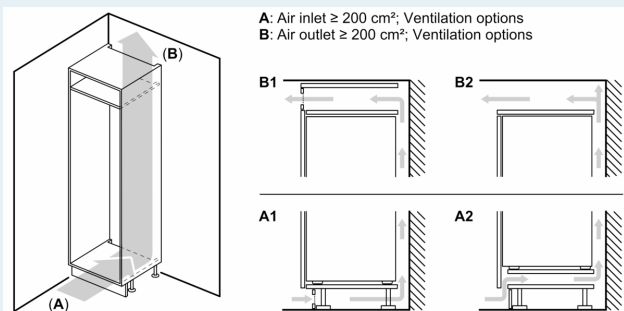

iQ300, Integrerbart køle-/fryseskab, 193.5 x 55.8 cm, fladhængsel KI96NSFD0

Stregtegninger