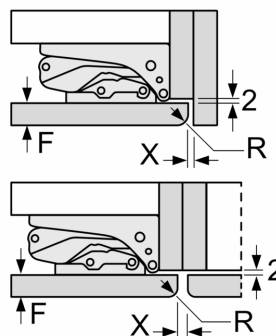

### Mål i mm

## Stregtegninger

Mål i mm

A:  $\geq 560$  mm (anbefalet)

B: Stikkåse

Mål i mm

Anbefalede spaltemål til flade hængsler

F	R	X
16-19	0-3	2,5
20	0-1	3
	2-3	2,5
21	0-1	3
	2-3	2,5
22	0	4
	1	3,5
	2-3	3

De anbefalede spaltemål i tabellen skal overholdes for at sikre, at apparatets dør kan åbnes uden kollision, og for at undgå at køkkenskabet bliver beskadiget.