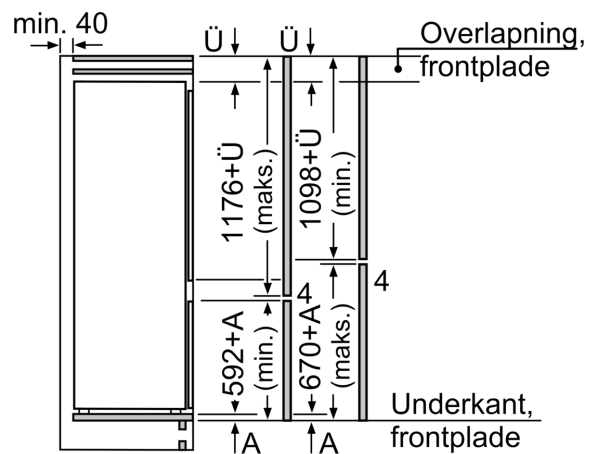

#### Mål

- Mål: H 177 x B 54 x D 55 cm
- Nichemål (H x B x D): 177.5 cm x 56.0 cm x 55.0 cm

#### Teknisk information

- højrehængt, vendbar

**iQ300, Integrerbart  
køle-/fryseskab, 177.2 x 54.1 cm,  
glidende hængsel  
KI87VVSE0**

Stregtegninger

Mål i mm

Ventilationsudgang  
min. 200 cm<sup>2</sup>

Mål i mm

De angivne lågemål gælder for en lågefuge på 4 mm.

Mål i mm