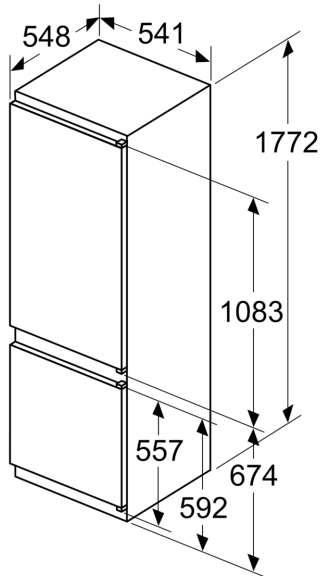

#### Mål

- Mål: H 177 x B 54 x D 55 cm
- Nichemål (H x B x D): 177.5 cm x 56.0 cm x 55.0 cm

#### Teknisk information

- højrehængt, vendbar

**iQ300, Integrerbart  
køle-/fryseskab, 177.2 x 54.1 cm,  
glidende hængsel  
KI87VVSE0**

Stregtegninger

Mål i mm

Ventilationsudgang  
min. 200 cm<sup>2</sup>

Mål i mm

De angivne lågemål gælder for en lågefuge på 4 mm.

Mål i mm