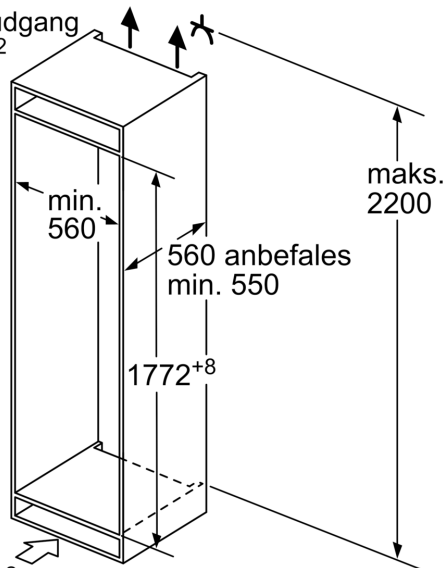

#### Mål

- Mål: H 177 x B 54 x D 55 cm
- Nichemål (H x B x D): 177.5 cm x 56.0 cm x 55.0 cm

#### Teknisk information

- højrehængt, vendbar

**iQ300, Integrerbart  
køle-/fryseskab, 177.2 x 54.1 cm,  
glidende hængsel  
KI87VVSE0**

Stregtegninger

Mål i mm

Ventilationsudgang  
min. 200 cm<sup>2</sup>

Mål i mm

De angivne lågemål gælder for en lågefuge på 4 mm.

Mål i mm