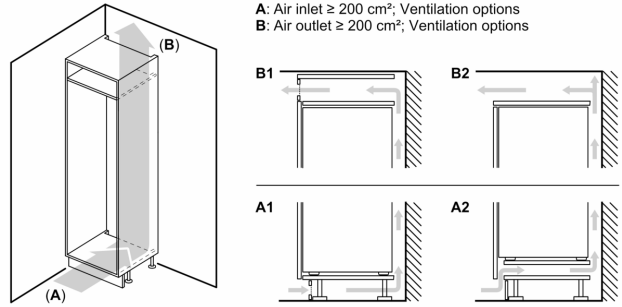

#### Mål

- Mål: H 177 x B 54 x D 55 cm
- Nichemål (H x B x D): 177.5 cm x 56.0 cm x 55.0 cm

#### Teknisk information

- højrehængt, vendbar

**iQ300, Integrerbart  
køle-/fryseskab, 177.2 x 54.1 cm,  
glidende hængsel  
KI87VVSE0**

Stregtegninger

Mål i mm

Ventilationsudgang  
min. 200 cm<sup>2</sup>

Mål i mm

De angivne lågemål gælder for en lågefuge på 4 mm.

Mål i mm