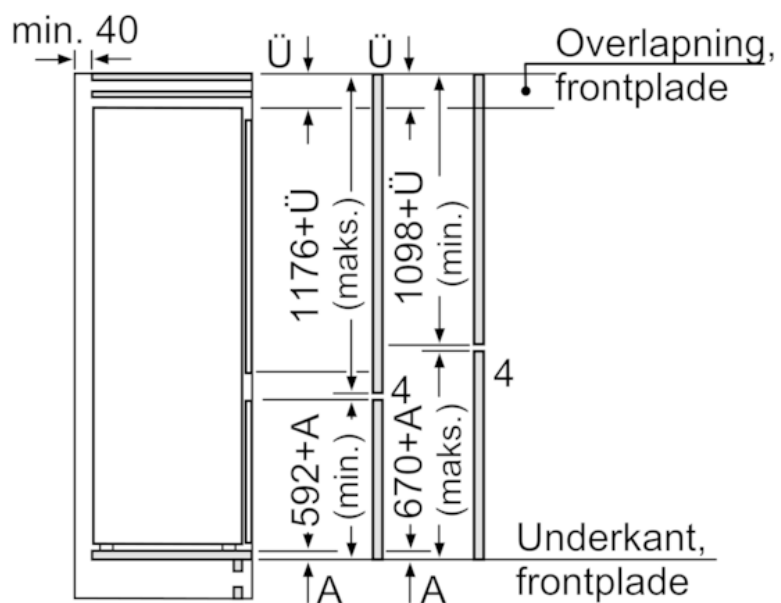

Teknisk information

- højrehængt, vendbar

iQ300, Integrerbart køle-/fryseskab,
177.2 x 54.1 cm
KI87VVS30

Stregtegninger

De angivne lågemål gælder for en lågefuge på 4 mm.

Mål i mm