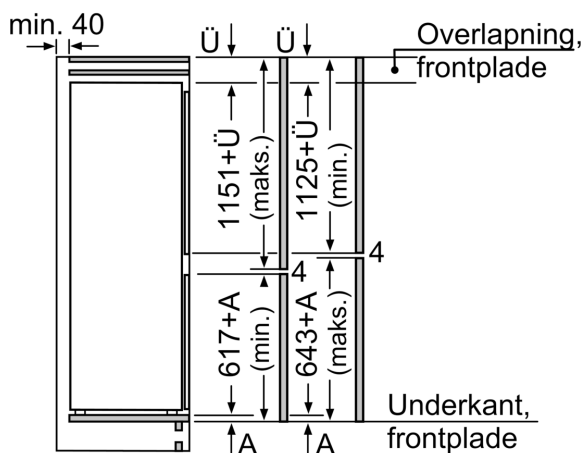

Teknisk information

- højrehængt, vendbar

iQ300, Integrerbart køle-/fryseskab, 177.2 x 54.1 cm, fladhængsel KI87VVF1

Stregtegninger

Mål i mm

Maksimal tilladt vægt af enhedsfront

Montage af enhedsfronter, som overskrider den tilladte vægt, kan medføre skader og reduceret hængselfunktion

Δ Vægt
A: Højde af apparatdør inklusive hængsler i mm

B: Udæmpet hængsel, enhedsfront i kg

C: Dæmpet hængsel, enhedsfront i kg

D: Mulighed for ekstra belastning i kg med tilbehør til tung last

A	B	C	D
1500-1750	22	22	B+5 / C+5
720-1400	19	19	
A1	15	19	
A2	15	19	

A: Air inlet $\geq 200 \text{ cm}^2$; Ventilation options
B: Air outlet $\geq 200 \text{ cm}^2$; Ventilation options

Stregtegninger

De angivne lågemål gælder for en lågefuge på 4 mm.

Mål i mm

Mål i mm
Anbefalede spaltemål til flade hængsler

F	R	X
16-19	0-3	2,5
20	0-1	3
	2-3	2,5
21	0-1	3
	2-3	2,5
22	0	4
	1	3,5
	2-3	3

De anbefalede spaltemål i tabellen skal overholdes for at sikre, at apparatets dør kan åbnes uden kollision, og for at undgå at køkkenskabet bliver beskadiget.