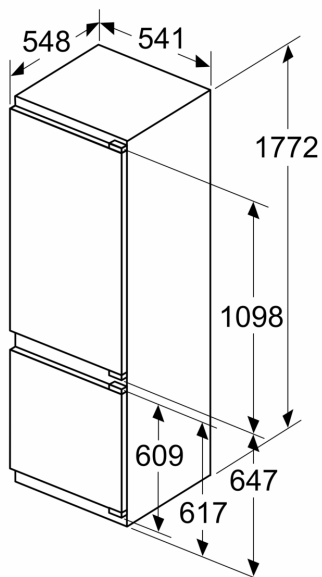

iQ300, Integrerbart køle-/fryseskab, 177.2 x 54.1 cm, fladhængsel KI87VVF1

Stregtegninger

Mål i mm

Maksimal tilladt vægt af enhedsfront

Montage af enhedsfronter, som overskrider den tilladte vægt, kan medføre skader og reduceret hængselfunktion

Δ Vægt
A: Højde af apparatdør inklusive hængsler i mm

B: Udæmpet hængsel, enhedsfront i kg

C: Dæmpet hængsel, enhedsfront i kg

D: Mulighed for ekstra belastning i kg med tilbehør til tung last

A	B	C	D
1500-1750	22	22	B+5 / C+5
720-1400	19	19	
A1	15	19	
A2	15	19