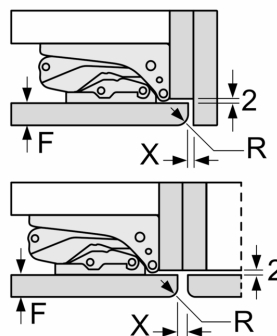

Δ Vægt
A: Højde af apparatdør inklusive hængsler i mm

B: Udæmpet hængsel, enhedsfront i kg

C: Dæmpet hængsel, enhedsfront i kg

D: Mulighed for ekstra belastning i kg med tilbehør til tung last

A	B	C	D
1500-1750	22	22	B+5 / C+5
720-1400	19	19	
A1	15	19	
A2	15	19	

A: Air inlet $\geq 200 \text{ cm}^2$; Ventilation options
B: Air outlet $\geq 200 \text{ cm}^2$; Ventilation options

Stregtegninger

De angivne lågemål gælder for en lågefuge på 4 mm.

Mål i mm

Mål i mm
Anbefalede spaltemål til flade hængsler

F	R	X
16-19	0-3	2,5
20	0-1	3
	2-3	2,5
21	0-1	3
	2-3	2,5
22	0	4
	1	3,5
	2-3	3

De anbefalede spaltemål i tabellen skal overholdes for at sikre, at apparatets dør kan åbnes uden kollision, og for at undgå at køkkenskabet bliver beskadiget.