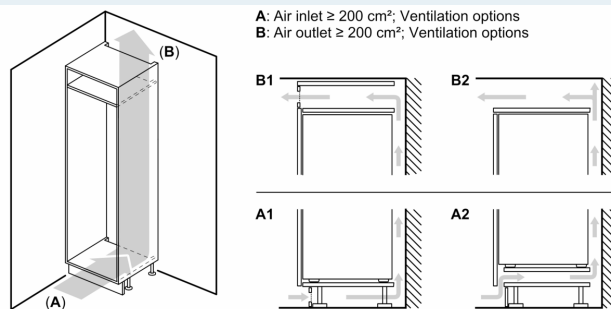

iQ300, Integrerbart køle-/fryseskab, 177.2 x 54.1 cm, fladhængsel KI87VVF1

Stregtegninger

Mål i mm

Maksimal tilladt vægt af enhedsfront

Montage af enhedsfronter, som overskrider den tilladte vægt, kan medføre skader og reduceret hængselfunktion

Δ Vægt
A: Højde af apparatdør inklusive hængsler i mm

B: Udæmpet hængsel, enhedsfront i kg

C: Dæmpet hængsel, enhedsfront i kg

D: Mulighed for ekstra belastning i kg med tilbehør til tung last

A	B	C	D
1500-1750	22	22	B+5 / C+5
720-1400	19	19	
A1	15	19	
A2	15	19