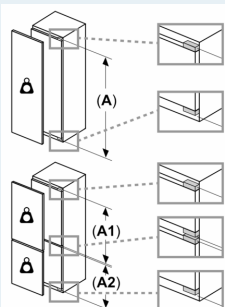

iQ300, Integrerbart køle-/fryseskab, 177.2 x 54.1 cm, fladhængsel KI87VVF1

Stregtegninger

Mål i mm

Maksimal tilladt vægt af enhedsfront

Montage af enhedsfronter, som overskrider den tilladte vægt, kan medføre skader og reduceret hængselfunktion

Δ Vægt
A: Højde af apparatdør inklusive hængsler i mm

B: Udæmpet hængsel, enhedsfront i kg

C: Dæmpet hængsel, enhedsfront i kg

D: Mulighed for ekstra belastning i kg med tilbehør til tung last

A	B	C	D
1500-1750	22	22	B+5 / C+5
720-1400	19	19	
A1	15	19	
A2	15	19