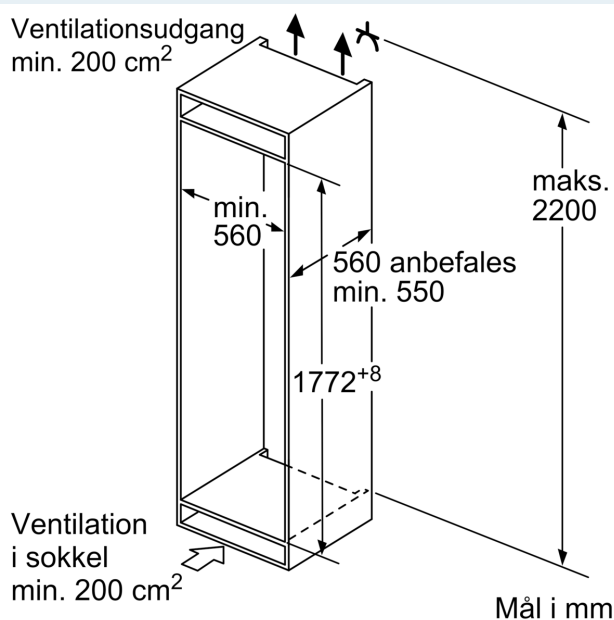

iQ300, Integrerbart køle-/fryseskab, 177.2 x 54.1 cm, fladhængsel KI87VVF1

Stregtegninger

Mål i mm

Maksimal tilladt vægt af enhedsfront

Montage af enhedsfronter, som overskrider den tilladte vægt, kan medføre skader og reduceret hængselfunktion

Δ Vægt
A: Højde af apparatdør inklusive hængsler i mm

B: Udæmpet hængsel, enhedsfront i kg

C: Dæmpet hængsel, enhedsfront i kg

D: Mulighed for ekstra belastning i kg med tilbehør til tung last

A	B	C	D
1500-1750	22	22	B+5 / C+5
720-1400	19	19	
A1	15	19	
A2	15	19