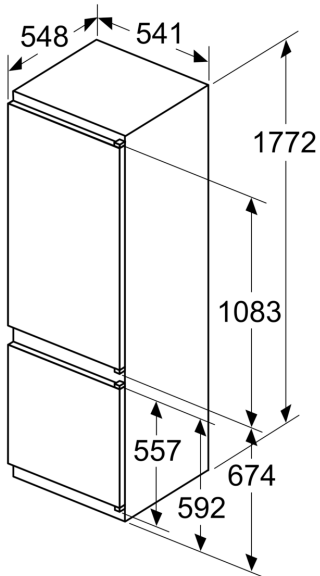

Mål

- Mål: H 177 x B 54 x D 55 cm
- Nichemål (H x B x D): 177.5 cm x 56.0 cm x 55.0 cm

Teknisk information

- højrehængt, vendbar

iQ100, Integrerbart
 køle-/fryseskab, 177.2 x 54.1 cm,
 glidende hængsel
 KI87VNSF0

Mål i mm

Ventilationsudgang
 min. 200 cm²

Ventilation
 i sokkel
 min. 200 cm²

Mål i mm

De angivne lågemål gælder for
 en lågefuge på 4 mm.

Mål i mm