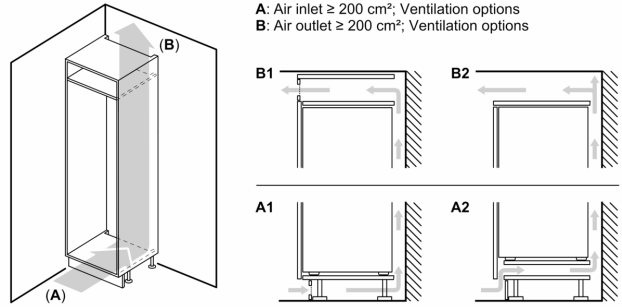

Mål

- Mål: H 177 x B 54 x D 55 cm
- Nichemål (H x B x D): 177.5 cm x 56.0 cm x 55.0 cm

Teknisk information

- højrehængt, vendbar

iQ100, Integrerbart
 køle-/fryseskab, 177.2 x 54.1 cm,
 glidende hængsel
 KI87VNSF0

Mål i mm

Ventilationsudgang
 min. 200 cm²

Ventilation
 i sokkel
 min. 200 cm²

Mål i mm

De angivne lågemål gælder for
 en lågefuge på 4 mm.

Mål i mm