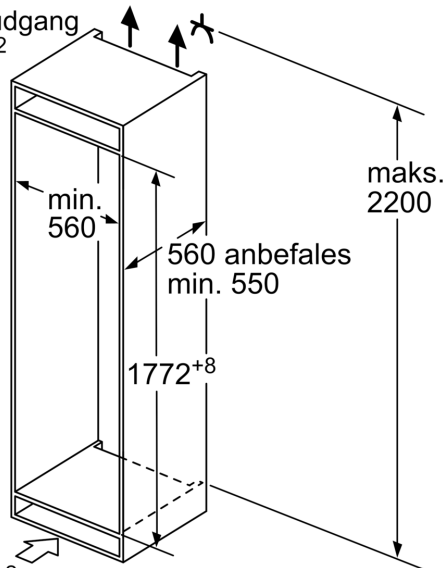

Energiklasse:F
 Gennemsnitligt, årligt energiforbrug i kilowatt-timer pr. år (kWh/år):
 270 kWh/årlig
 Samlet volumen af fryserum: 70 l
 Samlet volumen af kølerum:200 l
 Luftbåren, akustisk støjemission:39 dB(A) re 1pW
 Luftbåren akustisk støjemissionsklasse: C
 Type af installation: Indbyggede
 Mulighed for dekoplade: Ikke muligt
 Højde: 1772 mm
 Bredde: 541 mm
 Dybde: 548 mm
 Nichemål ved indbygning (H x B x D): 1775.0 x 560 x 550 mm
 Nettovægt: 51.1 kg
 Strømstyrke: 10 A
 Dørhængsling: Højrehængt, vendbar
 Elementspænding: 220-240 V
 Frekvens: 50 Hz
 Længde på elledning: 230.0 cm
 Antal kompressorer: 1
 Antal uafhængige kølesystemer: 1
 Indvendig ventilator køleafsnit: Nej
 Vendbar dør: Ja
 Antal justerbare hylder i køleafsnit: 4
 Hylder til flasker: Nej
 Frostfrit system: Nej
 Produkttype: Fuldt integrerbart

Mål

- Mål: H 177 x B 54 x D 55 cm
- Nichemål (H x B x D): 177.5 cm x 56.0 cm x 55.0 cm

Teknisk information

- højrehængt, vendbar

iQ100, Integrerbart
 køle-/fryseskab, 177.2 x 54.1 cm,
 glidende hængsel
 KI87VNSF0

Mål i mm

Ventilationsudgang
 min. 200 cm²

Ventilation
 i sokkel
 min. 200 cm²

Mål i mm

De angivne lågemål gælder for
 en lågefuge på 4 mm.

Mål i mm