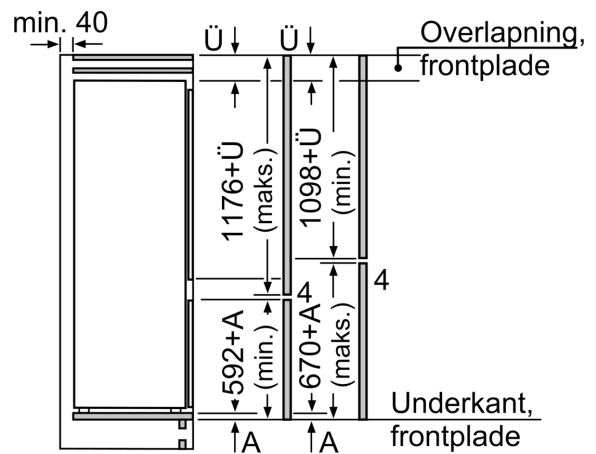

Mål

- Mål: H 177 x B 54 x D 55 cm
- Nichemål (H x B x D): 177.5 cm x 56.0 cm x 55.0 cm

Teknisk information

- højrehængt, vendbar

iQ100, Integrerbart
 køle-/fryseskab, 177.2 x 54.1 cm,
 glidende hængsel
 KI87VNSF0

Mål i mm

Ventilationsudgang
 min. 200 cm²

Ventilation
 i sokkel
 min. 200 cm²

Mål i mm

De angivne lågemål gælder for
 en lågefuge på 4 mm.

Mål i mm