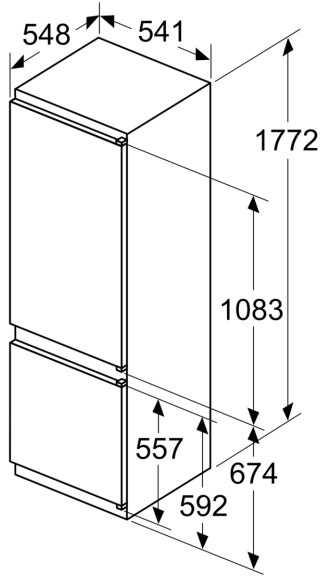

#### Mål

- Mål: H 177 x B 54 x D 55 cm
- Nichemål (H x B x D): 177.5 cm x 56.0 cm x 55.0 cm

#### Teknisk information

- højrehængt, vendbar

iQ100, Integrerbart  
 køle-/fryseskab, 177.2 x 54.1 cm  
 KI87V5SF0

Stregtegninger

Mål i mm

Ventilationsudgang  
 min. 200 cm<sup>2</sup>

Mål i mm

De angivne lågemål gælder for en lågefuge på 4 mm.

Mål i mm