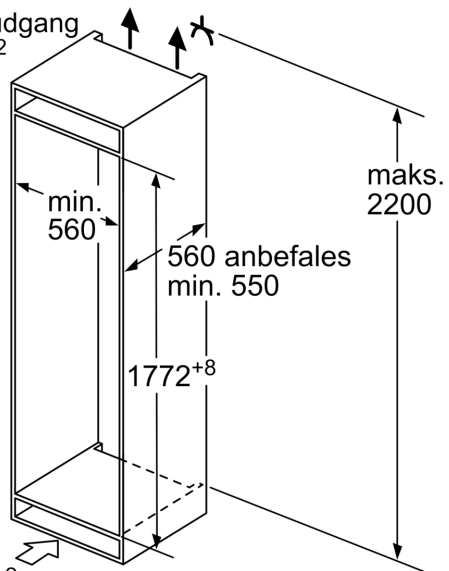

#### Mål

- Mål: H 177 x B 54 x D 55 cm
- Nichemål (H x B x D): 177.5 cm x 56.0 cm x 55.0 cm

#### Teknisk information

- højrehængt, vendbar

iQ100, Integrerbart  
 køle-/fryseskab, 177.2 x 54.1 cm  
 KI87V5SF0

Stregtegninger

Mål i mm

Ventilationsudgang  
 min. 200 cm<sup>2</sup>

Mål i mm

De angivne lågemål gælder for en lågefuge på 4 mm.

Mål i mm