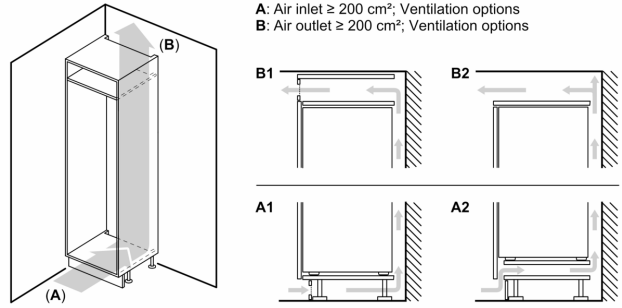

#### Mål

- Mål: H 177 x B 54 x D 55 cm
- Nichemål (H x B x D): 177.5 cm x 56.0 cm x 55.0 cm

#### Teknisk information

- højrehængt, vendbar

iQ100, Integrerbart  
 køle-/fryseskab, 177.2 x 54.1 cm  
 KI87V5SF0

Stregtegninger

Mål i mm

Ventilationsudgang  
 min. 200 cm<sup>2</sup>

Mål i mm

De angivne lågemål gælder for en lågefuge på 4 mm.