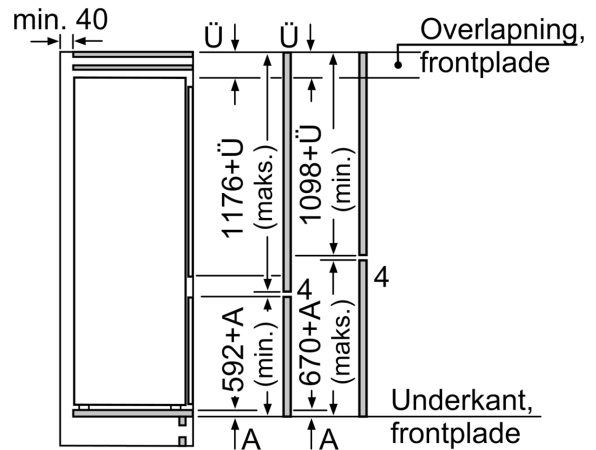

#### Mål

- Mål: H 177 x B 54 x D 55 cm
- Nichemål (H x B x D): 177.5 cm x 56.0 cm x 55.0 cm

#### Teknisk information

- højrehængt, vendbar

iQ100, Integrerbart  
 køle-/fryseskab, 177.2 x 54.1 cm  
 KI87V5SF0

Stregtegninger

Mål i mm

Ventilationsudgang  
 min. 200 cm<sup>2</sup>

Mål i mm

De angivne lågemål gælder for en lågefuge på 4 mm.

Mål i mm