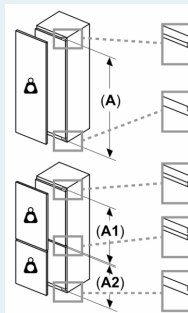

**iQ700, Integrerbart
køle-/fryseskab, 177.2 x 55.8 cm,
fladhængsel med dæmpet
lukning (soft close)
KI87FSDB0**

Stregtegninger

Ventilationsu
min. 200 cm²

Ventilation
i sokkel
min. 200 cm²

min. 40

De angivne
en lågefuge

Mål i mm
Anbefalede s