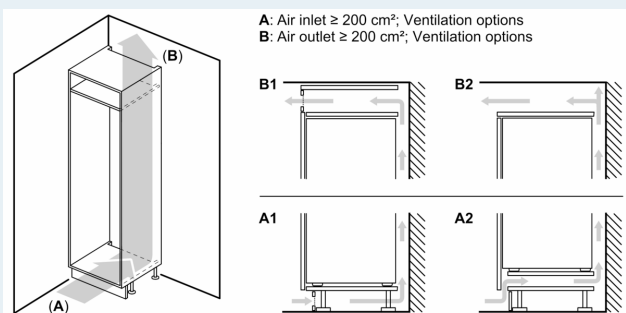

Mål

- Mål: H 177 x B 56 x D 55 cm
- Nichemål (H x B x D): 177.5 cm x 56.0 cm x 55.0 cm

Teknisk information

- højrehængt, vendbar

**iQ700, Integrerbart
køle-/fryseskab, 177.2 x 55.8 cm,
fladhængsel med dæmpet
lukning (soft close)
KI87FHDD0**

Stregtegninger

Maksimal tilladt vægt af enhedsfront

Montage af enhedsfronter, som overskrider den tilladte vægt, kan medføre skader og reduceret hængselfunktion

Δ Vægt
A: Højde af apparatdør inklusive hængsler i mm
B: Udæmpet hængsel, enhedsfront i kg
C: Dæmpet hængsel, enhedsfront i kg
D: Mulighed for ekstra belastning i kg med tilbehør til tung last