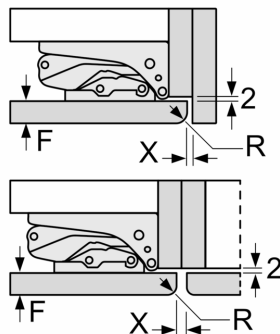

Stregtegninger

Maksimal tilladt vægt af enhedsfront

Montage af enhedsfronter, som overskrider den tilladte vægt, kan medføre skader og reduceret hængselfunktion

Δ Vægt
A: Højde af apparatdør inklusive hængsler i mm
B: Udæmpet hængsel, enhedsfront i kg
C: Dæmpet hængsel, enhedsfront i kg
D: Mulighed for ekstra belastning i kg med tilbehør til tung last

A	B	C	D
1500-1750	22	22	
720-1400	19	19	B+5 / C+5
A1	15	19	
A2	15	19	

Stregtegninger

De angivne lågemål gælder for en lågefuge på 4 mm.

Mål i mm

Mål i mm
Anbefalede spaltemål til flade hængsler

F	R	X
16-19	0-3	2,5
20	0-1	3
	2-3	2,5
21	0-1	3
	2-3	2,5
22	0	4
	1	3,5
	2-3	3

De anbefalede spaltemål i tabellen skal overholdes for at sikre, at apparatets dør kan åbnes uden kollision, og for at undgå at køkkenskabet bliver beskadiget.