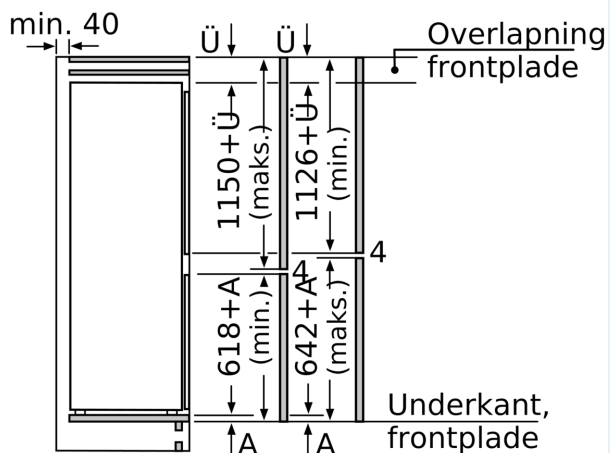

Mål

- Mål: H 177 x B 56 x D 55 cm
- Nichemål (H x B x D): 177.5 cm x 56.0 cm x 55.0 cm

Teknisk information

- højrehængt, vendbar

**iQ700, Integrerbart
køle-/fryseskab, 177.2 x 55.8 cm,
fladhængsel med dæmpet
lukning (soft close)
KI87FHDD0**

Stregtegninger

Maksimal tilladt vægt af enhedsfront

Montage af enhedsfronter, som overskrider den tilladte vægt, kan medføre skader og reduceret hængselfunktion

Δ Vægt
A: Højde af apparatdør inklusive hængsler i mm
B: Udæmpet hængsel, enhedsfront i kg
C: Dæmpet hængsel, enhedsfront i kg
D: Mulighed for ekstra belastning i kg med tilbehør til tung last

A	B	C	D
1500-1750	22	22	
720-1400	19	19	B+5 / C+5
A1	15	19	
A2	15	19	

Stregtegninger

De angivne lågemål gælder for en lågefuge på 4 mm.

Mål i mm

Mål i mm
Anbefalede spaltemål til flade hængsler

F	R	X
16-19	0-3	2,5
20	0-1	3
	2-3	2,5
21	0-1	3
	2-3	2,5
22	0	4
	1	3,5
	2-3	3