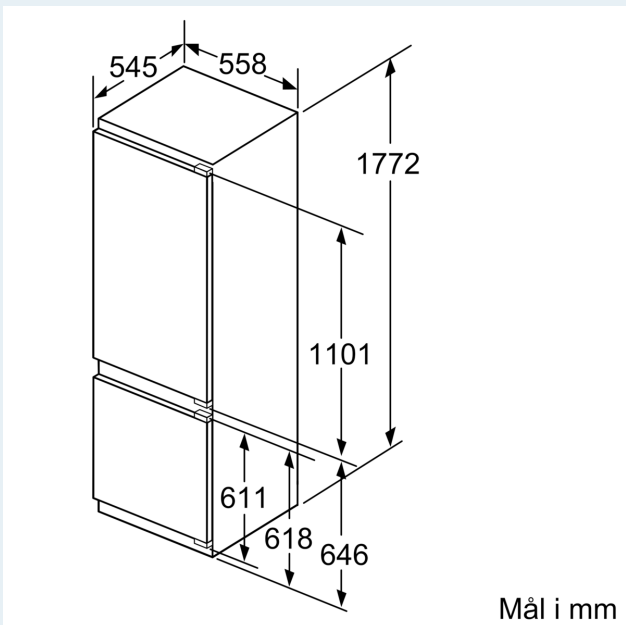

Mål

- Mål: H 177 x B 56 x D 55 cm
- Nichemål (H x B x D): 177.5 cm x 56.0 cm x 55.0 cm

Teknisk information

- højrehængt, vendbar

**iQ700, Integrerbart
køle-/fryseskab, 177.2 x 55.8 cm,
fladhængsel med dæmpet
lukning (soft close)
KI87FHDD0**

Stregtegninger

Maksimal tilladt vægt af enhedsfront

Montage af enhedsfronter, som overskrider den tilladte vægt, kan medføre skader og reduceret hængselfunktion

Δ Vægt
A: Højde af apparatdør inklusive hængsler i mm
B: Udæmpet hængsel, enhedsfront i kg
C: Dæmpet hængsel, enhedsfront i kg
D: Mulighed for ekstra belastning i kg med tilbehør til tung last

A	B	C	D
1500-1750	22	22	
720-1400	19	19	B+5 / C+5
A1	15	19	
A2	15	19	

Stregtegninger

De angivne lågemål gælder for en lågefuge på 4 mm.

Mål i mm

Mål i mm
Anbefalede spaltemål til flade hængsler

F	R	X
16-19	0-3	2,5
20	0-1	3
	2-3	2,5
21	0-1	3
	2-3	2,5
22	0	4
	1	3,5
	2-3	3