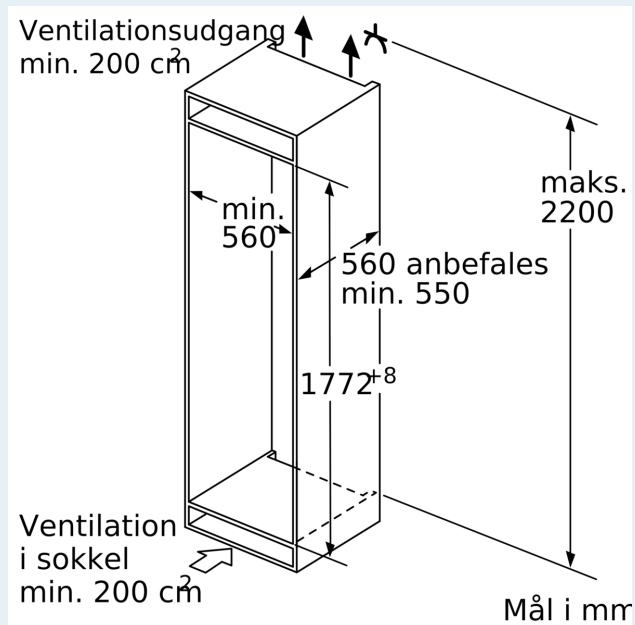

Udstyr

Teknisk data

Energiklasse:	D
Gennemsnitligt, årligt energiforbrug i kilowatt-timer pr. år (kWh/a):	185 kWh/årlig
Samlet volumen af fryserum:	62 l
Samlet volumen af kølerum:	175 l
Luftbåren, akustisk støjemission:	34 dB(A) re 1 pW
Luftbåren akustisk støjemissionsklasse:	B
Type af installation:	Indbyggede
Mulighed for dekoplade:	Ikke muligt
Højde:	1772 mm
Bredde:	558 mm
Dybde:	545 mm
Nichemål ved indbygning (H x B x D):	1775.0 x 560 x 550 mm
Nettovægt:	70.6 kg
Tilslutningseffekt:	90 W
Strømstyrke:	10 A
Dørhængsling:	Højrehængt, vendbar
Elementspænding:	220-240 V
Frekvens:	50 Hz
Længde på elledning:	230.0 cm
Antal kompressorer:	1
Antal uafhængige kølesystemer:	2
Indvendig ventilator køleafsnit:	Nej
Vendbar dør:	Ja
Antal justerbare hylder i køleafsnit:	3
Hylder til flasker:	Ja
Frostfrit system:	Nej
Produkttype:	Fuldt integrerbart

Mål

- Mål: H 177 x B 56 x D 55 cm
- Nichemål (H x B x D): 177.5 cm x 56.0 cm x 55.0 cm

Teknisk information

- højrehængt, vendbar

**iQ700, Integrerbart
køle-/fryseskab, 177.2 x 55.8 cm,
fladhængsel med dæmpet
lukning (soft close)
KI87FHDD0**

Stregtegninger

Maksimal tilladt vægt af enhedsfront

Montage af enhedsfronter, som overskrider den tilladte vægt, kan medføre skader og reduceret hængselfunktion

Δ Vægt
A: Højde af apparatdør inklusive hængsler i mm
B: Udæmpet hængsel, enhedsfront i kg
C: Dæmpet hængsel, enhedsfront i kg
D: Mulighed for ekstra belastning i kg med tilbehør til tung last

A	B	C	D
1500-1750	22	22	
720-1400	19	19	B+5 / C+5
A1	15	19	
A2	15	19	

Stregtegninger

De angivne lågemål gælder for en lågefuge på 4 mm.

Mål i mm

Mål i mm
Anbefalede spaltemål til flade hængsler

F	R	X
16-19	0-3	2,5
20	0-1	3
	2-3	2,5
21	0-1	3
	2-3	2,5
22	0	4
	1	3,5
	2-3	3