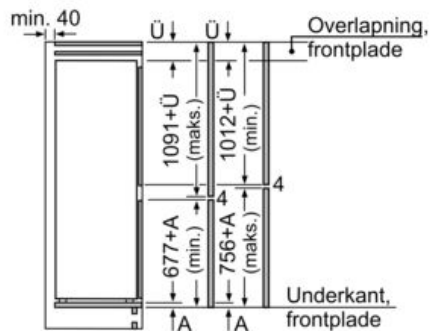

#### Mål

- Mål: H 177 x B 54 x D 55 cm
- Nichemål (H x B x D): 177.5 cm x 56.0 cm x 55.0 cm

**iQ100, Integrerbart køle-/fryseskab,  
177.2 x 54.1 cm, glidende hængsel  
KI86VNSF0**

Stregtegninger

Mål i mm

Ventilationsudgang  
min. 200 cm<sup>2</sup>

Mål i mm

De angivne lægemål gælder for en lægefuge på 4 mm.

Mål i mm