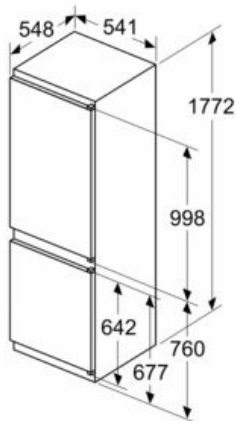

#### Mål

- Mål: H 177 x B 54 x D 55 cm
- Nichemål (H x B x D): 177.5 cm x 56.0 cm x 55.0 cm

**iQ100, Integrerbart køle-/fryseskab,  
177.2 x 54.1 cm, glidende hængsel  
KI86VNSF0**

Stregtegninger

Mål i mm