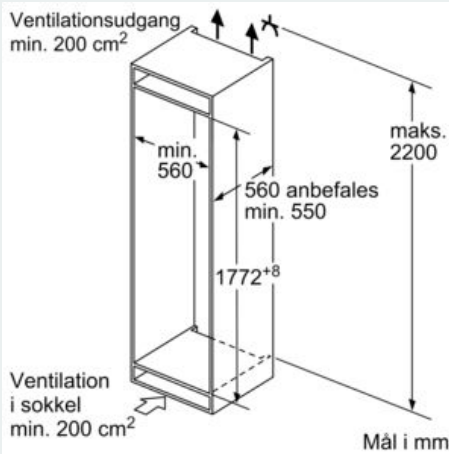

#### Teknisk data

- Energieffektivitetsklasse: F
- Gennemsnitligt, årligt energiforbrug i kilowatt-timer pr. år (kWh/a): 286 kWh/a
- Samlet volumen for frostrum: 84 l
- Samlet volumen for kølerum: 183 l
- Luftbåren, akustisk støjemission: 39 dB(A) re 1 pW
- Luftbåren akustisk støjemissionsklasse: C
- Installation: Indbygning
- Mulighed for deklap: Ikke muligt
- Højde: 1772 mm
- Bredde på produktet: 541 mm
- Dybde på produkt: 548 mm
- Nichemål ved indbygning (H x B x D): 1775.0 x 560 x 550 mm
- Nettovægt: 53,0 kg
- Strømstyrke: 10 A
- Dørhængsling: højrehængt, vendbar
- Elementspænding: 220-240 V
- Frekvens: 50 Hz
- Længde på elledning: 230,0 cm
- Antal kompressorer: 1
- Antal uafhængige kølesystemer: 1
- Indvendig ventilator køleafsnit: Nej
- Vendbar dør: Ja
- Antal justerbare hylde i køleafsnit: 3
- Hylde til flasker: Nej
- Frostfrit system: Nej
- Installation: Fuldintegreret
- Hængseltype: Glidedør

#### Mål

- Mål: H 177 x B 54 x D 55 cm
- Nichemål (H x B x D): 177.5 cm x 56.0 cm x 55.0 cm

**iQ100, Integrerbart køle-/fryseskab,  
177.2 x 54.1 cm, glidende hængsel  
KI86VNSF0**

Stregtegninger

Mål i mm

Ventilationsudgang  
min. 200 cm<sup>2</sup>

Mål i mm

De angivne lægemål gælder for en lægefuge på 4 mm.

Mål i mm