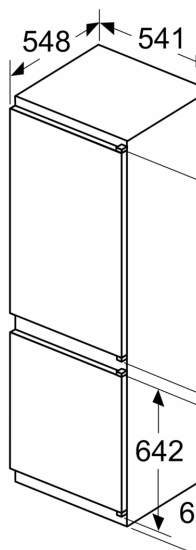

Fryser

- noFrost - aldrig mere afrimning
- 3 transparente fryseskuffer

Teknisk information

- Mål: H 177 x B 54 x D 55 cm
- Nichemål (H x B x D): 177.5 cm x 56.0 cm x 55.0 cm
- højrehængt, vendbar

iQ300, Integrerbart
 køle-/fryseskab, 177.2 x 54.1 cm,
 glidende hængsel
 KI86NVSE0

Stregtegninger

Mål i mm

De angivne lågemål g
 en lågefuge på 4 mm.