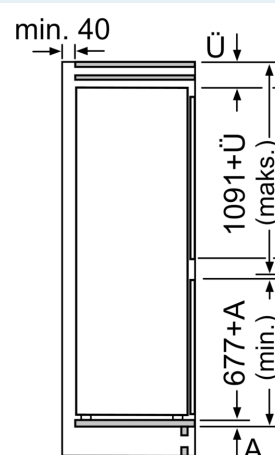

Udstyr

Teknisk data

Energiklasse:	E
Gennemsnitligt, årligt energiforbrug i kilowatt-timer pr. år (kWh/a): 234 kWh/årlig	
Samlet volumen af fryserum:	76 l
Samlet volumen af kølerum:	184 l
Luftbåren, akustisk støjemission:	35 dB(A) re 1 pW
Luftbåren akustisk støjemissionsklasse:	B
Type af installation:	Indbyggede
Mulighed for dekoplade:	Ikke muligt
Højde:	1772 mm
Bredde:	541 mm
Dybde:	548 mm
Nichemål ved indbygning (H x B x D):	1775.0 x 560 x 550 mm
Nettovægt:	51.9 kg
Strømstyrke:	10 A
Dørhængsling:	Højrehængt, vendbar
Elementspænding:	220-240 V
Frekvens:	50 Hz
Længde på elledning:	230.0 cm
Antal kompressorer:	1
Antal uafhængige kølesystemer:	1
Indvendig ventilator køleafsnit:	Nej
Vendbar dør:	Ja
Antal justerbare hylder i køleafsnit:	3
Hylder til flasker:	Ja
Frostfrit system:	Fryser
Produkttype:	Fuldt integrerbart

Fryser

- noFrost - aldrig mere afrimning
- 3 transparente fryseskuffer

Teknisk information

- Mål: H 177 x B 54 x D 55 cm
- Nichemål (H x B x D): 177.5 cm x 56.0 cm x 55.0 cm
- højrehængt, vendbar

iQ300, Integrerbart
 køle-/fryseskab, 177.2 x 54.1 cm,
 glidende hængsel
 KI86NVSE0

Stregtegninger

Mål i mm

De angivne lågemål g
 en lågefuge på 4 mm.