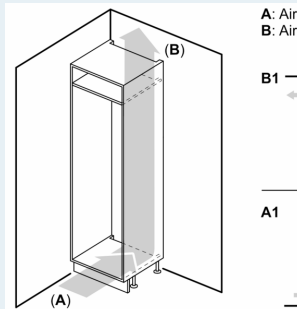

Udstyr

Teknisk data

Energiklasse:	E
Gennemsnitligt, årligt energiforbrug i kilowatt-timer pr. år (kWh/a): 234 kWh/årlig	
Samlet volumen af fryserum:	76 l
Samlet volumen af kølerum:	184 l
Luftbåren, akustisk støjemission:	35 dB(A) re 1 pW
Luftbåren akustisk støjemissionsklasse:	B
Type af installation:	Indbyggede
Mulighed for dekoplade:	Ikke muligt
Højde:	1772 mm
Bredde:	541 mm
Dybde:	548 mm
Nichemål ved indbygning (H x B x D):	1775.0 x 560 x 550 mm
Nettovægt:	51.9 kg
Strømstyrke:	10 A
Dørhængsling:	Højrehængt, vendbar
Elementspænding:	220-240 V
Frekvens:	50 Hz
Længde på elledning:	230.0 cm
Antal kompressorer:	1
Antal uafhængige kølesystemer:	1
Indvendig ventilator køleafsnit:	Nej
Vendbar dør:	Ja
Antal justerbare hylder i køleafsnit:	3
Hylder til flasker:	Ja
Frostfrit system:	Fryser
Produkttype:	Fuldt integrerbart

Køleafdeling

- 3 hylde af sikkerhedsglas, heraf 3 højdejusterbare
- 3 dørhylde, deraf 0 stk til mejeriprodukter
- Antal store dørhylde: 1
- 3 dørhylde

Friskhedssystem

- 1 hyperFresh skuffe med fugtighedsregulering: holder frugt og grønt frisk i længere tid

Fryser

- noFrost - aldrig mere afrimning
- 3 transparente fryseskuffer

Teknisk information

- Mål: H 177 x B 54 x D 55 cm
- Nichemål (H x B x D): 177.5 cm x 56.0 cm x 55.0 cm
- højrehængt, vendbar

iQ300, Integrerbart
 køle-/fryseskab, 177.2 x 54.1 cm,
 glidende hængsel
 KI86NVSE0

Stregtegninger

Mål i mm

De angivne lågemål g
 en lågefuge på 4 mm.