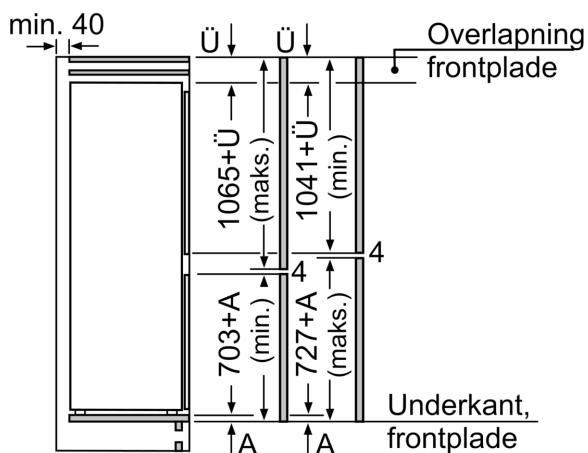

Stregtegninger

De angivne lågemål gælder for en lågefuge på 4 mm.

Mål i mm

Mål i mm
Anbefalede spaltemål til flade hængsler