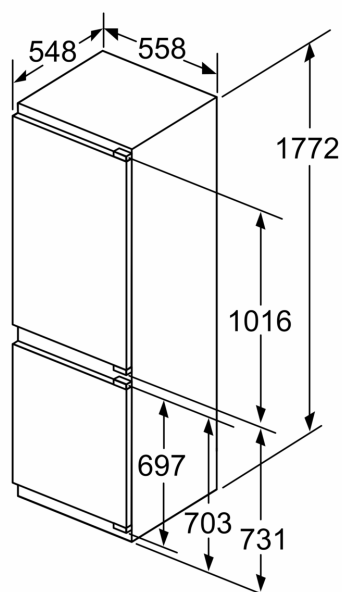

#### Mål

- Mål: H 177 x B 56 x D 55 cm
- Nichemål (H x B x D): 177.5 cm x 56.0 cm x 55.0 cm

#### Tilbehør:

- Æggebakke, 1 x Isterningbakke

**iQ500, Integrerbart  
køle-/fryseskab, 177.2 x 55.8 cm,  
fladhængsel med dæmpet  
lukning (soft close)  
KI86NADD0**

Stregtegninger

**Maksimal tilladt vægt af enhedsfront**

A	B	C	D
1500-1750	22	22	B+5 / C+5
720-1400	19	19	
A1	15	19	
A2	15	19	

Mål i mm