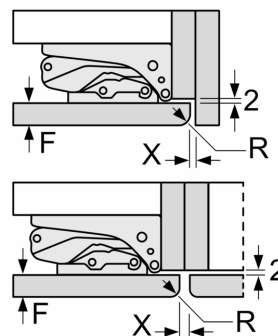

Montage af enhedsfronter, som overskrider den tilladte vægt, kan medføre skader og reduceret hængselfunktion

Δ Vægt  
A: Højde af apparatdør inklusive hængsler i mm  
B: Udæmpet hængsel, enhedsfront i kg  
C: Dæmpet hængsel, enhedsfront i kg  
D: Mulighed for ekstra belastning i kg med tilbehør til tung last

A	B	C	D
1500-1750	22	22	B+5 / C+5
720-1400	19	19	
A1	15	19	
A2	15	19	

Mål i mm

## Stregtegninger

De angivne lågemål gælder for en lågefuge på 4 mm.

Mål i mm

Mål i mm  
Anbefalede spaltemål til flade hængsler

F	R	X
16-19	0-3	2,5
20	0-1	3
	2-3	2,5
21	0-1	3
	2-3	2,5
22	0	4
	1	3,5
	2-3	3