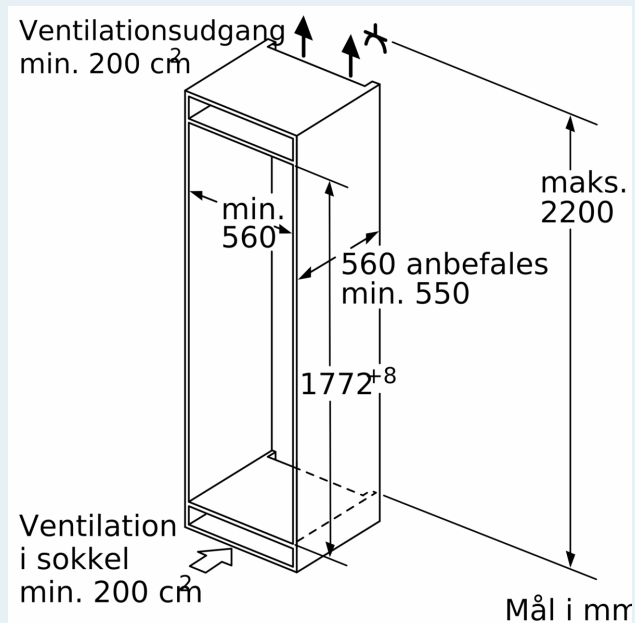

**iQ500, Integrerbart
køle-/fryseskab, 177.2 x 55.8 cm,
fladhængsel med dæmpet
lukning (soft close)
KI86NADD0**

Stregtegninger

Maksimal tilladt vægt af enhedsfront

Montage af enhedsfronter, som overskrider den tilladte vægt, kan medføre skader og reduceret hængselfunktion

Δ Vægt
A: Højde af apparatdør inklusive hængsler i mm
B: Udæmpet hængsel, enhedsfront i kg
C: Dæmpet hængsel, enhedsfront i kg
D: Mulighed for ekstra belastning i kg med tilbehør til tung last

A	B	C	D
1500-1750	22	22	B+5 / C+5
720-1400	19	19	
A1	15	19	
A2	15	19	

Mål i mm