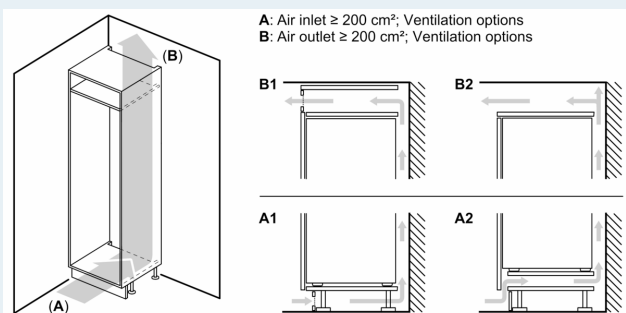

#### Mål

- Mål: H 177 x B 56 x D 55 cm
- Nichemål (H x B x D): 177.5 cm x 56.0 cm x 55.0 cm

#### Teknisk information

- easy Installation
- Med fladhængsler til køkkenfront, Låge med dæmpesystem og dørlukningshjælp med softClose
- højrehængt, vendbar
- Højdejusterbare fødder foran, hjul bagtil
- Spænding: 220 - 240 V
- Længde på strømkabel: 230 cm

#### Tilbehør:

- Æggebakke, 1 x Isterningbakke

**iQ500, Integrerbart  
køle-/fryseskab, 177.2 x 55.8 cm,  
fladhængsel med dæmpet  
lukning (soft close)  
KI86NADD0**

Stregtegninger

**Maksimal tilladt vægt af enhedsfront**