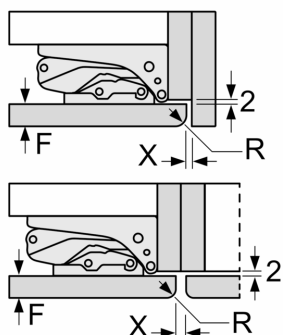

Stregtegninger

Maksimal tilladt vægt af enhedsfront

Montage af enhedsfronter, som overskrider den tilladte vægt, kan medføre skader og reduceret hængselfunktion

Δ Vægt
A: Højde af apparatdør inklusive hængsler i mm
B: Udæmpet hængsel, enhedsfront i kg
C: Dæmpet hængsel, enhedsfront i kg
D: Mulighed for ekstra belastning i kg med tilbehør til tung last

A	B	C	D
1500-1750	22	22	
720-1400	19	19	B+5 / C+5
A1	15	19	
A2	15	19	

Stregtegninger

Mål i mm

Mål i mm

Anbefalede spaltømål til flade hængsler

	F	R	X
16-19	0-3	2,5	
20	0-1	3	
	2-3	2,5	
21	0-1	3	
	2-3	2,5	
22	0	4	
	1	3,5	
	2-3	3	