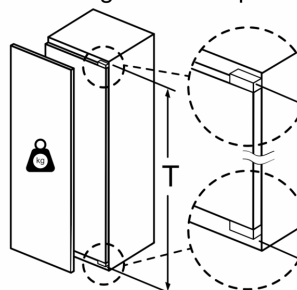

Stregtegninger

Maksimal tilladt vægt af enhedsfront

Montage af enhedsfronter, som overskrider den tilladte vægt, kan medføre skader og reduceret hængselfunktion

Δ Vægt
A: Højde af apparatdør inklusive hængsler i mm
B: Udæmpet hængsel, enhedsfront i kg
C: Dæmpet hængsel, enhedsfront i kg
D: Mulighed for ekstra belastning i kg med tilbehør til tung last

A	B	C	D
1500-1750	22	22	
720-1400	19	19	B+5 / C+5
A1	15	19	
A2	15	19	

Stregtegninger

Mål i mm

Mål i mm

Anbefalede spaltømål til flade hængsler

	F	R	X
16-19	0-3	2,5	
20	0-1	3	
	2-3	2,5	
21	0-1	3	
	2-3	2,5	
22	0	4	
	1	3,5	
	2-3	3	

De anbefalede spaltømål i tabellen skal overholdes for at sikre, at apparatets dør kan åbnes uden kollision, og for at undgå at køkkenskabet bliver beskadiget.

Maksimalt tilladt vægt af fronter på indbygningskabe