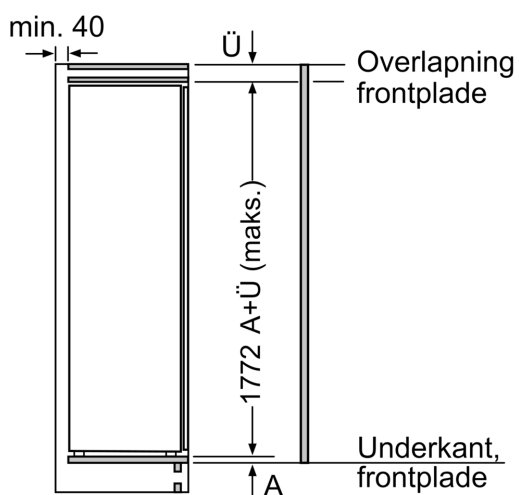

Stregtegninger

Maksimal tilladt vægt af enhedsfront

Montage af enhedsfronter, som overskrider den tilladte vægt, kan medføre skader og reduceret hængselfunktion

Δ Vægt
A: Højde af apparatdør inklusive hængsler i mm
B: Udæmpet hængsel, enhedsfront i kg
C: Dæmpet hængsel, enhedsfront i kg
D: Mulighed for ekstra belastning i kg med tilbehør til tung last

A	B	C	D
1500-1750	22	22	
720-1400	19	19	B+5 / C+5
A1	15	19	
A2	15	19	

Stregtegninger

Mål i mm

Mål i mm

Anbefalede spaltømål til flade hængsler

	F	R	X
16-19	0-3	2,5	
20	0-1	3	
	2-3	2,5	
21	0-1	3	
	2-3	2,5	
22	0	4	
	1	3,5	
	2-3	3	