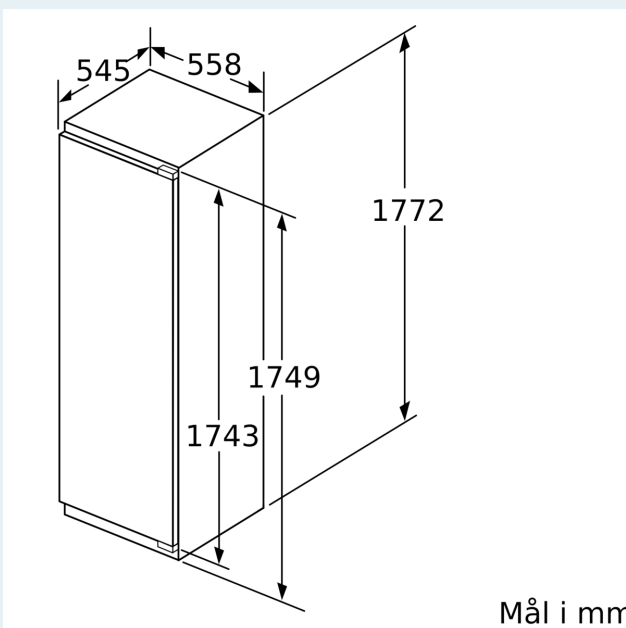

Stregtegninger

Maksimal tilladt vægt af enhedsfront

Montage af enhedsfronter, som overskrider den tilladte vægt, kan medføre skader og reduceret hængselfunktion

Δ Vægt
A: Højde af apparatdør inklusive hængsler i mm
B: Udæmpet hængsel, enhedsfront i kg
C: Dæmpet hængsel, enhedsfront i kg
D: Mulighed for ekstra belastning i kg med tilbehør til tung last

A	B	C	D
1500-1750	22	22	
720-1400	19	19	B+5 / C+5
A1	15	19	
A2	15	19	

Stregtegninger

Mål i mm

Mål i mm

Anbefalede spaltømål til flade hængsler

	F	R	X
16-19	0-3	2,5	
20	0-1	3	
	2-3	2,5	
21	0-1	3	
	2-3	2,5	
22	0	4	
	1	3,5	
	2-3	3	