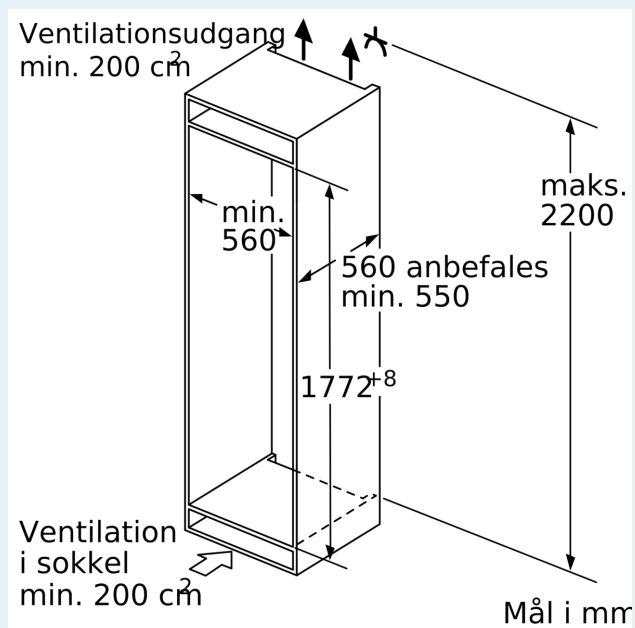

Friskhedssystem

- 1 hyperFresh plus skuffe med fugtighedsregulering på teleskopskinner: holder frugt og grønt frisk op til dobbelt så lang tid.
- 1 Fresh box på teleskopskinner

Mål

- Mål: H 177 x B 56 x D 55 cm
- Nichemål (H x B x D): 177.5 cm x 56.0 cm x 55.0 cm

Teknisk information

- højrehængt, vendbar
- tilslutningsværdi: 90 W
- Spænding: 220 - 240 V

Tilbehør:

- Tilbehør: Æggebakke
- Flaskekam

iQ500, Integrerbart køleskab, 177.5 x 56 cm, fladhængsel med dæmpet lukning (soft close) KI81REDE0

Stregtegninger

Maksimal tilladt vægt af enhedsfront

Montage af enhedsfronter, som overskrider den tilladte vægt, kan medføre skader og reduceret hængselfunktion

Δ Vægt
A: Højde af apparatdør inklusive hængsler i mm
B: Udæmpet hængsel, enhedsfront i kg
C: Dæmpet hængsel, enhedsfront i kg
D: Mulighed for ekstra belastning i kg med tilbehør til tung last

A	B	C	D
1500-1750	22	22	
720-1400	19	19	B+5 / C+5
A1	15	19	
A2	15	19	

Stregtegninger

Mål i mm

Mål i mm

Anbefalede spaltømål til flade hængsler

	F	R	X
16-19	0-3	2,5	
20	0-1	3	
	2-3	2,5	
21	0-1	3	
	2-3	2,5	
22	0	4	
	1	3,5	
	2-3	3	