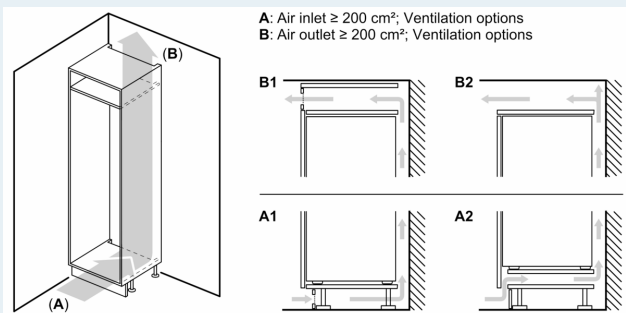

Friskhedssystem

- 1 hyperFresh plus skuffe med fugtighedsregulering på teleskopskinner: holder frugt og grønt frisk op til dobbelt så lang tid.
- 1 Fresh box på teleskopskinner

Mål

- Mål: H 177 x B 56 x D 55 cm
- Nichemål (H x B x D): 177.5 cm x 56.0 cm x 55.0 cm

Teknisk information

- højrehængt, vendbar
- tilslutningsværdi: 90 W
- Spænding: 220 - 240 V

Tilbehør:

- Tilbehør: Æggebakke
- Flaskekam

iQ500, Integrerbart køleskab, 177.5 x 56 cm, fladhængsel med dæmpet lukning (soft close) KI81REDE0

Stregtegninger

Maksimal tilladt vægt af enhedsfront

Montage af enhedsfronter, som overskrider den tilladte vægt, kan medføre skader og reduceret hængselfunktion

Δ Vægt
A: Højde af apparatdør inklusive hængsler i mm
B: Udæmpet hængsel, enhedsfront i kg
C: Dæmpet hængsel, enhedsfront i kg
D: Mulighed for ekstra belastning i kg med tilbehør til tung last