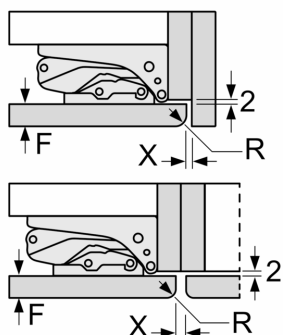

Δ Vægt  
 A: Højde af apparatdør inklusive hængsler i mm  
 B: Udæmpet hængsel, enhedsfront i kg  
 C: Dæmpet hængsel, enhedsfront i kg  
 D: Mulighed for ekstra belastning i kg med tilbehør til tung last

A	B	C	D
1500-1750	22	22	
720-1400	19	19	B+5 / C+5
A1	15	19	
A2	15	19	

## Stregtegninger

Mål i mm

Mål i mm

Anbefalede spaltmål til flade hængsler

	F	R	X
16-19	0-3	2,5	
	20	0-1	3
21	2-3	2,5	
	0-1	3	
22	2-3	2,5	
	0	4	
	1	3,5	
	2-3	3	

De anbefalede spaltmål i tabellen skal overholdes for at sikre, at apparatets dør kan åbnes uden kollision, og for at undgå at køkkenskabet bliver beskadiget.