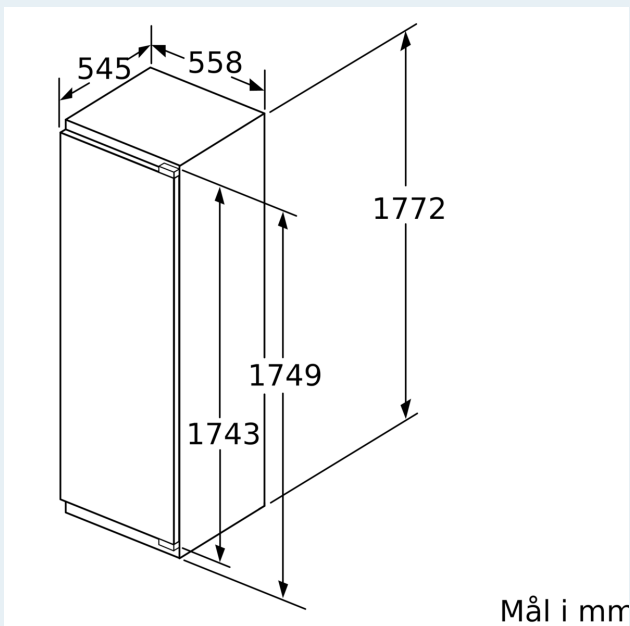

Maksimal tilladt vægt af enhedsfront

Montage af enhedsfronter, som overskrider den tilladte vægt, kan medføre skader og reduceret hængselfunktion

Δ Vægt
A: Højde af apparatdør inklusive hængsler i mm
B: Udæmpet hængsel, enhedsfront i kg
C: Dæmpet hængsel, enhedsfront i kg
D: Mulighed for ekstra belastning i kg med tilbehør til tung last

A	B	C	D
1500-1750	22	22	
720-1400	19	19	B+5 / C+5
A1	15	19	
A2	15	19