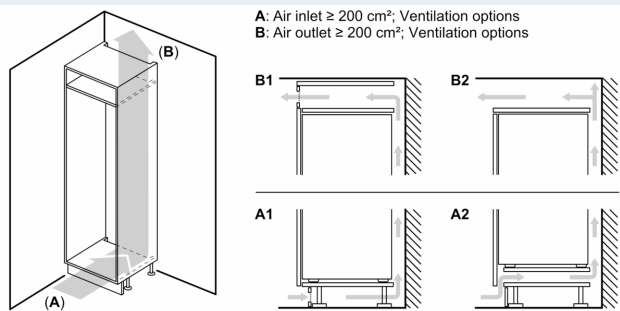

#### Mål

- Mål: H 177 x B 56 x D 55 cm
- Nichemål (H x B x D): 177.5 cm x 56.0 cm x 55.0 cm

#### Teknisk information

- højrehængt, vendbar

**iQ500, Integrerbart køleskab,  
177.5 x 56 cm, fladhængsel  
KI81RAFE0**

Stregtegninger

**Maksimal tilladt vægt af enhedsfront**

Montage af enhedsfronter, som overskrider den tilladte vægt, kan medføre skader og reduceret hængselfunktion