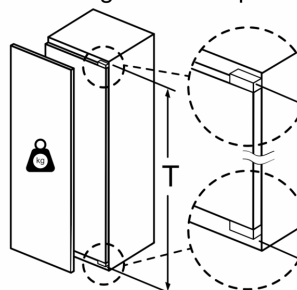

F	R	X
16-19	0-3	2,5	
	20	0-1	3
21	2-3	2,5	
	0-1	3	
22	2-3	2,5	
	0	4	
	1	3,5	
	2-3	3	

De anbefalede spaltmål i tabellen skal overholdes for at sikre, at apparatets dør kan åbnes uden kollision, og for at undgå at køkkenskabet bliver beskadiget.

Maksimalt tilladt vægt af fronter på indbygningskabe