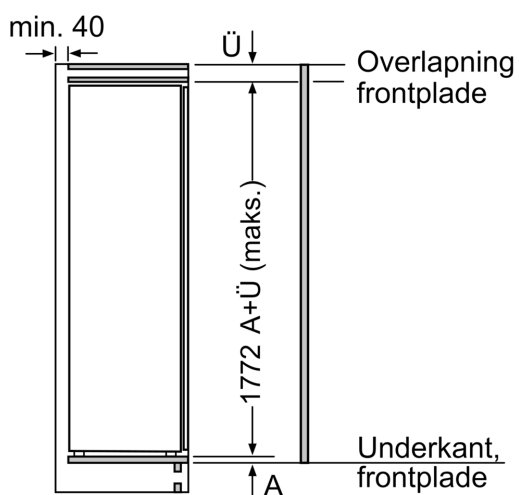

Stregtegninger

Mål i mm

Mål i mm

Anbefalede spaltmål til flade hængsler