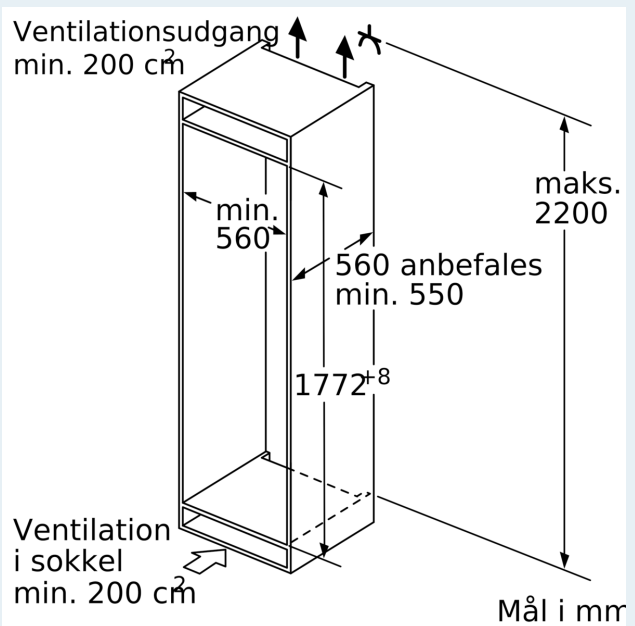

Maksimal tilladt vægt af enhedsfront

Montage af enhedsfronter, som overskrider den tilladte vægt, kan medføre skader og reduceret hængselfunktion

Δ Vægt
A: Højde af apparatdør inklusive hængsler i mm
B: Udæmpet hængsel, enhedsfront i kg
C: Dæmpet hængsel, enhedsfront i kg
D: Mulighed for ekstra belastning i kg med tilbehør til tung last

A	B	C	D
1500-1750	22	22	
720-1400	19	19	B+5 / C+5
A1	15	19	
A2	15	19