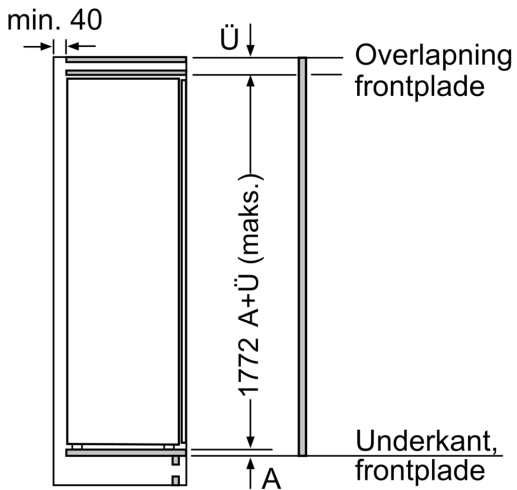

Teknisk information

- Længde på strømkabel: 230 cm
- Klimaklasse: SN-ST
- Spænding: 220 - 240 V
- Kompressorteknologi: inverter compressor

Tilbehør:

- Æggebakke

iQ100, Integrerbart køleskab,
177.5 x 56 cm, glidende hængsel
KI81R5SE0

Stregtegninger

Mål i mm

Mål i mm

Mål i mm