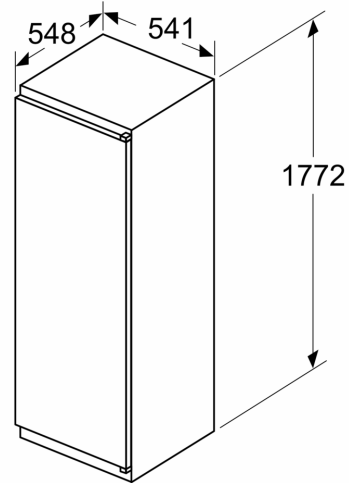

- Nettovolume (køleskab): 310 l
- 6 hylde af sikkerhedsglas, heraf 5 højdejusterbare
- 2 stor dørhylde, 3 små dørhylde

Friskhedssystem

- 2 Fresh boxes

Fryser

Mål

- Mål: H 177 x B 54 x D 55 cm
- Nichemål (H x B x D): 177.5 cm x 56.0 cm x 55.0 cm

Stregtegninger

Mål i mm

Mål i mm

Mål i mm