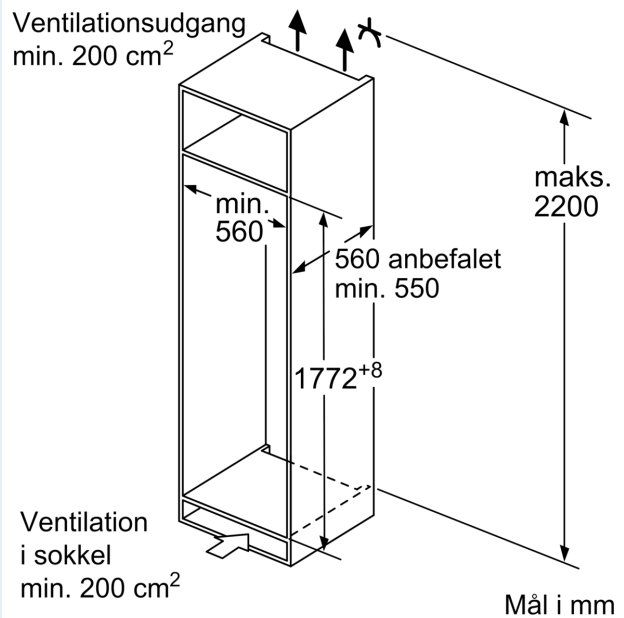

Udstyr

Teknisk data

Energiklasse:E
 Gennemsnitligt, årligt energiforbrug i kilowatt-timer pr. år (kWh/a):
 114 kWh/årlig
 Samlet volumen af fryserum: 0 l
 Samlet volumen af kølerum:310 l
 Luftbåren, akustisk støjemission:35 dB(A) re 1 pW
 Luftbåren akustisk støjemissionsklasse: B
 Type af installation: Indbyggede
 Mulighed for deklap: Ikke muligt
 Højde: 1772 mm
 Bredde:541 mm
 Dybde:548 mm
 Nichemål ved indbygning (H x B x D): 1775.0 x 560 x 550 mm
 Nettovægt:50.9 kg
 Strømstyrke: 10 A
 Dørhængsling: Højrehængt, vendbar
 Elementspænding:220-240 V
 Frekvens: 50 Hz
 Længde på elledning: 230.0 cm
 Antal kompressorer:1
 Antal uafhængige kølesystemer:1
 Indvendig ventilator køleafsnit:Ja
 Vendbar dør: Ja
 Antal justerbare hylder i køleafsnit: 5
 Hylder til flasker:Nej
 EAN-kode: 4242003954904
 Mærke: Siemens
 Kommerciel produktangivelse:KI81R5SE0
 Type: Køleskabe
 Frostfrit system:Nej
 Produkttype: Ikke tilgængelig
 Medleveret tilbehør: 3 x Æggebakke

- Nettovolume (køleskab): 310 l
- 6 hylde af sikkerhedsglas, heraf 5 højdejusterbare
- 2 stor dørhylde, 3 små dørhylde

Friskhedssystem

- 2 Fresh boxes

Fryser

Mål

- Mål: H 177 x B 54 x D 55 cm
- Nichemål (H x B x D): 177.5 cm x 56.0 cm x 55.0 cm

Teknisk information

- Længde på strømkabel: 230 cm
- Klimaklasse: SN-ST
- Spænding: 220 - 240 V
- Kompressorteknologi: inverter compressor

Tilbehør:

- Æggebakke

iQ100, Integrerbart køleskab,
177.5 x 56 cm, glidende hængsel
KI81R5SE0

Stregtegninger

Mål i mm

Mål i mm

Mål i mm