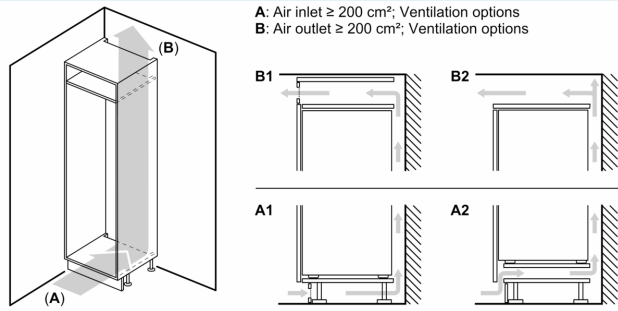

- Nettovolume (køleskab): 310 l
- 6 hylde af sikkerhedsglas, heraf 5 højdejusterbare
- 2 stor dørhylde, 3 små dørhylde

Friskhedssystem

- 2 Fresh boxes

Fryser

Mål

- Mål: H 177 x B 54 x D 55 cm
- Nichemål (H x B x D): 177.5 cm x 56.0 cm x 55.0 cm

Teknisk information

- Længde på strømkabel: 230 cm
- Klimaklasse: SN-ST
- Spænding: 220 - 240 V
- Kompressorteknologi: inverter compressor

Tilbehør:

- Æggebakke

iQ100, Integrerbart køleskab,
177.5 x 56 cm, glidende hængsel
KI81R5SE0

Stregtegninger

Mål i mm

Mål i mm

Mål i mm