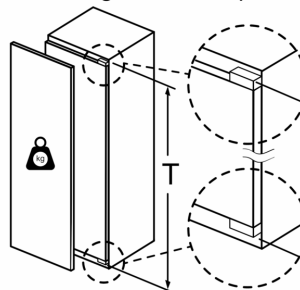

F	R	X
16-19	0-3	2,5	
	20	0-1	3
21	2-3	2,5	
	0-1	3	
22	2-3	2,5	
	0	4	
	1	3,5	
	2-3	3	

De anbefalede spaltømål i tabellen skal overholdes for at sikre, at apparatets dør kan åbnes uden kollision, og for at undgå at køkkenskabet bliver beskadiget.

Maksimalt tilladt vægt af fronter på indbygningskabe