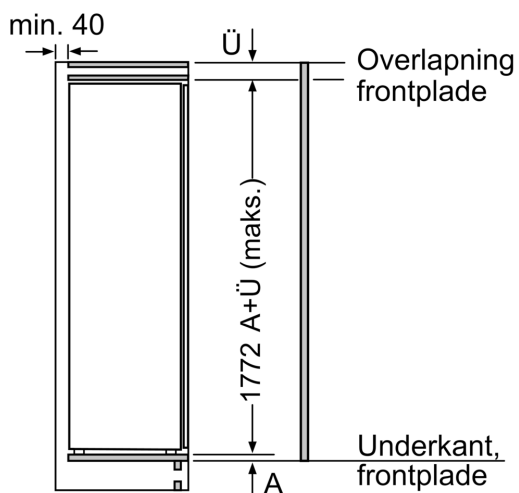

- 1 hyperFresh premium 0°C skuffe med fugtighedsregulering: holder frugt og grønt frisk op til tre gange så lang tid.

Mål

- Mål: H 177 x B 56 x D 55 cm
- Nichemål (H x B x D): 177.5 cm x 56.0 cm x 55.0 cm

Teknisk information

- højrehængt, vendbar

iQ700, Integrerbart køleskab, 177.5 x 56 cm, fladhængsel med dæmpet lukning (soft close) KI81FSDE0

Stregtegninger

Maksimal tilladt vægt af enhedsfront

Montage af enhedsfronter, som overskrider den tilladte vægt, kan medføre skader og reduceret hængselfunktion

Δ Vægt
 A: Højde af apparatdør inklusive hængsler i mm
 B: Udæmpet hængsel, enhedsfront i kg
 C: Dæmpet hængsel, enhedsfront i kg
 D: Mulighed for ekstra belastning i kg med tilbehør til tung last

A	B	C	D
1500-1750	22	22	
720-1400	19	19	B+5 / C+5
A1	15	19	
A2	15	19	

Stregtegninger

Mål i mm

Mål i mm

Anbefalede spaltømål til flade hængsler

	F	R	X
16-19	0-3	2,5	
	20	0-1	3
21	2-3	2,5	
	0-1	3	
22	2-3	2,5	
	0	4	
	1	3,5	
	2-3	3	

De anbefalede spaltømål i tabellen skal overholdes for at sikre, at apparatets dør kan åbnes uden kollision, og for at undgå at køkkenskabet bliver beskadiget.