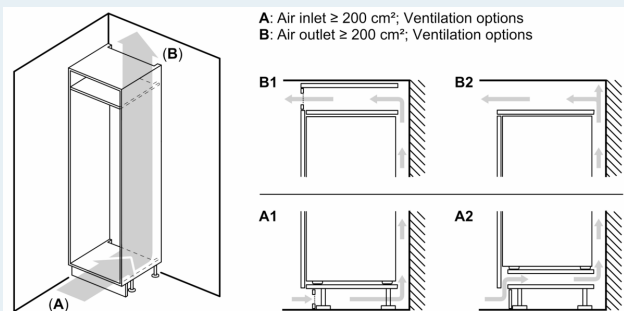

Køleafdeling

- 7 hylder af sikkerhedsglas (6 højdejusterbare), udtrækkelig hylde af sikkerhedsglas, en delbar hylde, afsætningsflade
- 5 dørhylder, deraf Smør-/ostefag til mejeriprodukter

Friskhedssystem

- 1 hyperFresh premium 0°C skuffe med fugtighedsregulering: holder frugt og grønt frisk op til tre gange så lang tid.

Mål

- Mål: H 177 x B 56 x D 55 cm
- Nichemål (H x B x D): 177.5 cm x 56.0 cm x 55.0 cm

Teknisk information

- højrehængt, vendbar

iQ700, Integrerbart køleskab, 177.5 x 56 cm, fladhængsel med dæmpet lukning (soft close) KI81FSDE0

Stregtegninger

Maksimal tilladt vægt af enhedsfront

Montage af enhedsfronter, som overskrider den tilladte vægt, kan medføre skader og reduceret hængselfunktion