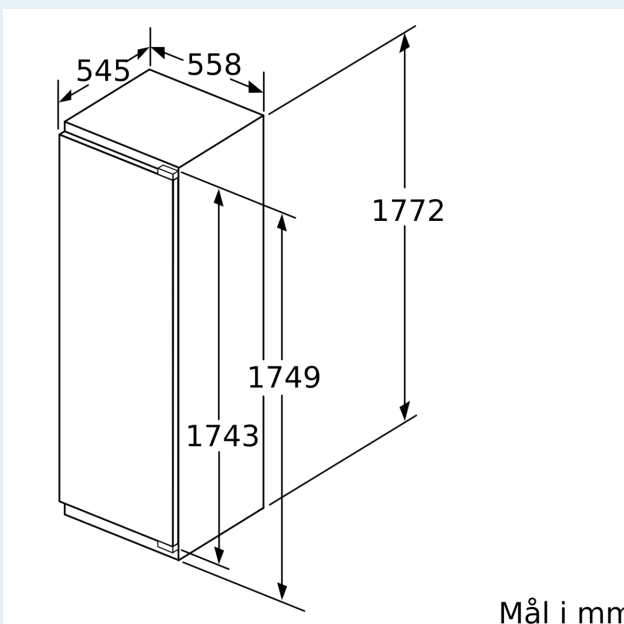

- 1 hyperFresh premium 0°C skuffe med fugtighedsregulering: holder frugt og grønt frisk op til tre gange så lang tid.

Mål

- Mål: H 177 x B 56 x D 55 cm
- Nichemål (H x B x D): 177.5 cm x 56.0 cm x 55.0 cm

Teknisk information

- højrehængt, vendbar

iQ700, Integrerbart køleskab, 177.5 x 56 cm, fladhængsel med dæmpet lukning (soft close) KI81FSDE0

Stregtegninger

Maksimal tilladt vægt af enhedsfront

Montage af enhedsfronter, som overskrider den tilladte vægt, kan medføre skader og reduceret hængselfunktion

Δ Vægt
 A: Højde af apparatdør inklusive hængsler i mm
 B: Udæmpet hængsel, enhedsfront i kg
 C: Dæmpet hængsel, enhedsfront i kg
 D: Mulighed for ekstra belastning i kg med tilbehør til tung last

A	B	C	D
1500-1750	22	22	
720-1400	19	19	B+5 / C+5
A1	15	19	
A2	15	19	

Stregtegninger

Mål i mm

Mål i mm

Anbefalede spaltømål til flade hængsler

	F	R	X
16-19	0-3	2,5	
	20	0-1	3
21	2-3	2,5	
	0-1	3	
22	2-3	2,5	
	0	4	
	1	3,5	
	2-3	3	

De anbefalede spaltømål i tabellen skal overholdes for at sikre, at apparatets dør kan åbnes uden kollision, og for at undgå at køkkenskabet bliver beskadiget.