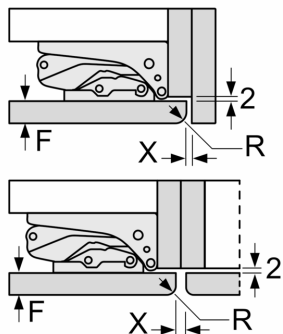

Teknisk information

- højrehængt, vendbar

iQ700, Integrerbart køleskab, 177.5 x 56 cm, fladhængsel med dæmpet lukning (soft close) KI81FSDE0

Stregtegninger

Maksimal tilladt vægt af enhedsfront

Montage af enhedsfronter, som overskrider den tilladte vægt, kan medføre skader og reduceret hængselfunktion

Δ Vægt
 A: Højde af apparatdør inklusive hængsler i mm
 B: Udæmpet hængsel, enhedsfront i kg
 C: Dæmpet hængsel, enhedsfront i kg
 D: Mulighed for ekstra belastning i kg med tilbehør til tung last

A	B	C	D
1500-1750	22	22	
720-1400	19	19	B+5 / C+5
A1	15	19	
A2	15	19	

Stregtegninger

Mål i mm

Mål i mm

Anbefalede spaltømål til flade hængsler

	F	R	X
16-19	0-3	2,5	
	20	0-1	3
21	2-3	2,5	
	0-1	3	
22	2-3	2,5	
	0	4	
	1	3,5	
	2-3	3	

De anbefalede spaltømål i tabellen skal overholdes for at sikre, at apparatets dør kan åbnes uden kollision, og for at undgå at køkkenskabet bliver beskadiget.