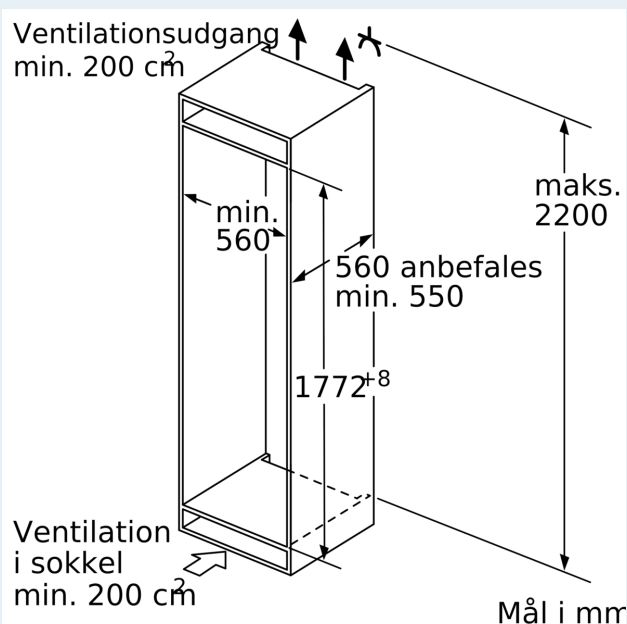

- 1 hyperFresh premium 0°C skuffe med fugtighedsregulering: holder frugt og grønt frisk op til tre gange så lang tid.

Mål

- Mål: H 177 x B 56 x D 55 cm
- Nichemål (H x B x D): 177.5 cm x 56.0 cm x 55.0 cm

Teknisk information

- højrehængt, vendbar

iQ700, Integrerbart køleskab, 177.5 x 56 cm, fladhængsel med dæmpet lukning (soft close) KI81FSDE0

Stregtegninger

Maksimal tilladt vægt af enhedsfront

Montage af enhedsfronter, som overskrider den tilladte vægt, kan medføre skader og reduceret hængselfunktion

Δ Vægt
 A: Højde af apparatdør inklusive hængsler i mm
 B: Udæmpet hængsel, enhedsfront i kg
 C: Dæmpet hængsel, enhedsfront i kg
 D: Mulighed for ekstra belastning i kg med tilbehør til tung last

A	B	C	D
1500-1750	22	22	
720-1400	19	19	B+5 / C+5
A1	15	19	
A2	15	19	

Stregtegninger

Mål i mm

Mål i mm

Anbefalede spaltømål til flade hængsler

	F	R	X
16-19	0-3	2,5	
	20	0-1	3
21	2-3	2,5	
	0-1	3	
22	2-3	2,5	
	0	4	
	1	3,5	
	2-3	3	

De anbefalede spaltømål i tabellen skal overholdes for at sikre, at apparatets dør kan åbnes uden kollision, og for at undgå at køkkenskabet bliver beskadiget.