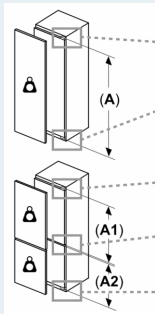

Friskhedssystem

- 1 hyperFresh premium 0°C skuffe med fugtighedsregulering: holder frugt og grønt frisk op til tre gange så lang tid.

Mål

- Mål: H 177 x B 56 x D 55 cm
- Nichemål (H x B x D): 177.5 cm x 56.0 cm x 55.0 cm

Teknisk information

- højrehængt, vendbar
- tilslutningsværdi: 90 W
- Spænding: 220 - 240 V
- Længde på strømkabel: 230 cm

Tilbehør:

- Tilbehør til køl, A**0024, Æggebakke
- Baseret på resultater fra standardtest over 24 timer. Faktisk forbrug afhænger af brug/placering af produktet

Miljø og Sikkerhed

Installation

Almen information

iQ700, Integrerbart køleskab,
177.5 x 56 cm, fladhængsel med
dæmpet lukning (soft close)
KI81FHOD0

Stregtegninger

Ventilator
min. 200 c

Ventilatio
i sokkel
min. 200