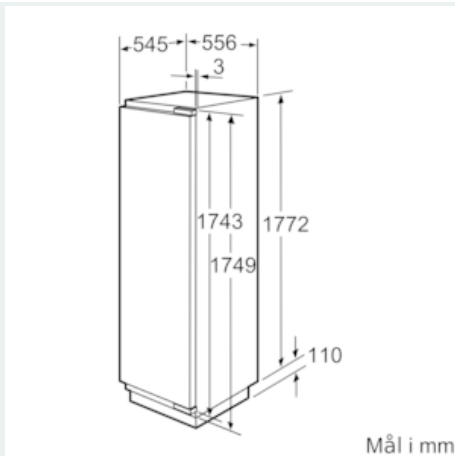

Køleafdeling

- Nettovolumen: 302 l
- superCooling med automatisk tilbagestilling: ekstra hurtig nedkøling af madvarer
- Nettovolumen VitaFresh 0°C-zone: 77 l
- 2 hyperFresh premium 0°C skuffer: fisk og kød holdes frisk op til tre gange så lang tid.
- 1 hyperFresh premium 0°C skuffe: holder frugt og grønt frisk op til tre gange så lang tid.
- 7 hylde af sikkerhedsglas heraf 3 højdejusterbare, 1 easyLift hylde, afsætningsflade
- smør-/ostefag

Teknisk information

- højrehængt, vendbar

iQ700, Integrerbart køleskab, 177.5 x 56 cm KI42FP60

Stregtegninger

Mål i mm

Anbefalede spaltømål til flade hængsler

F	R	X
16-19	0-3	2,5
20	0-1	3
	2-3	2,5
21	0-1	3
	2-3	2,5
22	0	4
	1	3,5
	2-3	3