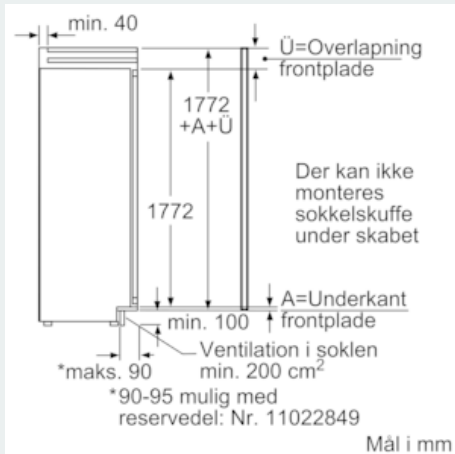

Køleafdeling

- Nettovolumen: 302 l
- superCooling med automatisk tilbagestilling: ekstra hurtig nedkøling af madvarer
- Nettovolumen VitaFresh 0°C-zone: 77 l
- 2 hyperFresh premium 0°C skuffer: fisk og kød holdes frisk op til tre gange så lang tid.
- 1 hyperFresh premium 0°C skuffe: holder frugt og grønt frisk op til tre gange så lang tid.
- 7 hylde af sikkerhedsglas heraf 3 højdejusterbare, 1 easyLift hylde, afsætningsflade
- smør-/ostefag

Teknisk information

- højrehængt, vendbar

iQ700, Integrerbart køleskab, 177.5 x 56 cm KI42FP60

Stregtegninger

Mål i mm

Anbefalede spaltømål til flade hængsler

F	R	X
16-19	0-3	2,5
20	0-1	3
	2-3	2,5
21	0-1	3
	2-3	2,5
22	0	4
	1	3,5
	2-3	3