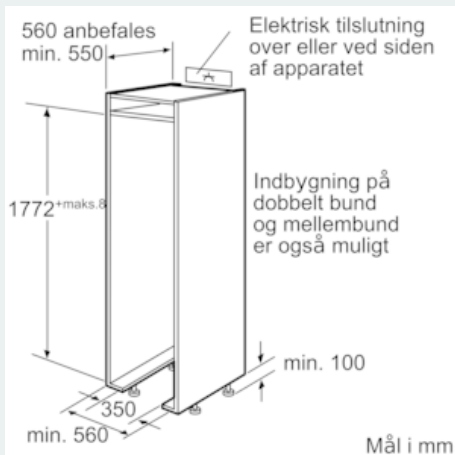

Udstyr

Teknisk data

Installation : Indbygning
 Mulighed for dekoplade : Ikke muligt
 Højde (mm) : 1772
 Bredde på produktet : 556
 Dybde på produkt : 545
 Nichemål ved indbygning, mm (H x B x D) : 1775.0 x 560 x 550
 Nettovægt (kg) : 81,287
 Tilslutningseffekt (W) : 120
 Strømstyrke (A) : 10
 Dørhængsling : højrehængt, vendbar
 Elementspænding (V) : 220-240
 Frekvens (Hz) : 50
 Godkendelse af certifikater : CE, Ukraine, VDE
 Længde på elledning (cm) : 230
 Antal kompressorer : 1
 Antal uafhængige kølesystemer : 2
 Indvendig ventilator køleafsnit : Ja
 Vendbar dør : Ja
 Antal justerbare hylder i køleafsnit : 3
 Hylder til flasker : Ja
 EAN-kode : 4242003462294
 Mærke : Siemens
 Kommerciel produktangivelse : KI42FP60
 Produktkategori : Køleskab
 Energieffektivitetsklasse - (2010/30/EC) : A++
 Årligt energiforbrug (kWh/årligt) - NY (2010/30/EC) : 133,00
 Nettokapacitet, køleskab (l) - (2010/30/EC) : 302
 Nettokapacitet, fryser (l) (2010/30/EC) : 0
 Frostfrit system : Nej
 Frysekapacitet (kg/24t) - (2010/30/EC) : 0
 Lydniveau (dB(A) re 1 pW) : 39
 Klimaklasse : SN-T
 Installation : Fuldintegreret

Køleafdeling

- Nettovolumen: 302 l
- superCooling med automatisk tilbagestilling: ekstra hurtig nedkøling af madvarer
- Nettovolumen VitaFresh 0°C-zone: 77 l
- 2 hyperFresh premium 0°C skuffer: fisk og kød holdes frisk op til tre gange så lang tid.
- 1 hyperFresh premium 0°C skuffe: holder frugt og grønt frisk op til tre gange så lang tid.
- 7 hylde af sikkerhedsglas heraf 3 højdejusterbare, 1 easyLift hylde, afsætningsflade
- smør-/ostefag

Teknisk information

- højrehængt, vendbar

iQ700, Integrerbart køleskab, 177.5 x 56 cm KI42FP60

Stregtegninger

Mål i mm

Anbefalede spaltømål til flade hængsler

F	R	X
16-19	0-3	2,5
20	0-1	3
	2-3	2,5
21	0-1	3
	2-3	2,5
22	0	4
	1	3,5
	2-3	3