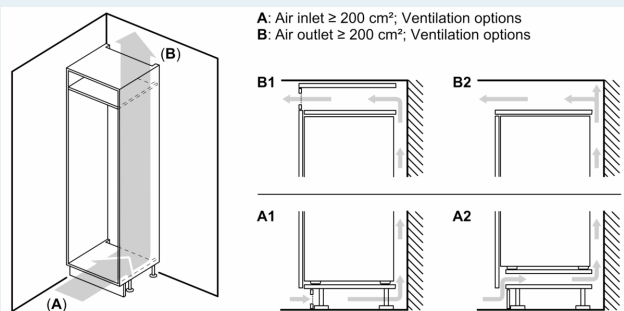

iQ500, Integrerbart køleskab, 122.5 x 56 cm, fladhængsel med dæmpet lukning (soft close) KI41RSDD1