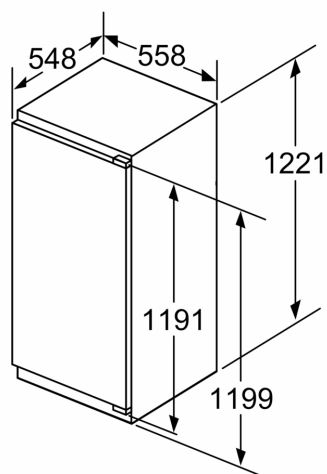

#### Mål

- Mål: H 122 x B 56 x D 55 cm
- Nichemål (H x B x D): 122.5 cm x 56.0 cm x 55.0 cm

## iQ500, Integrerbart køleskab, 122.5 x 56 cm, fladhængsel med dæmpet lukning (soft close) KI41RSDD1

**Maksimal tilladt vægt af enhedsfront**

Montage af enhedsfronter, som overskrider den tilladte vægt, kan medføre skader og reduceret hængselfunktion

$\Delta$  Vægt  
A: Højde af apparatdør inklusive hængsler i mm  
B: Udæmpet hængsel, enhedsfront i kg  
C: Dæmpet hængsel, enhedsfront i kg  
D: Mulighed for ekstra belastning i kg med tilbehør til tung last

A	B	C	D
1500-1750	22	22	
720-1400	19	19	B+5 / C+5
A1	15	19	
A2	15	19	

Mål i mm

Mål i mm

Mål i mm  
Anbefalede spaltemål til flade hængsler

F	R	X
16-19	0-3	2,5
20	0-1	3
	2-3	2,5
21	0-1	3
	2-3	2,5
22	0	4
	1	3,5
	2-3	3