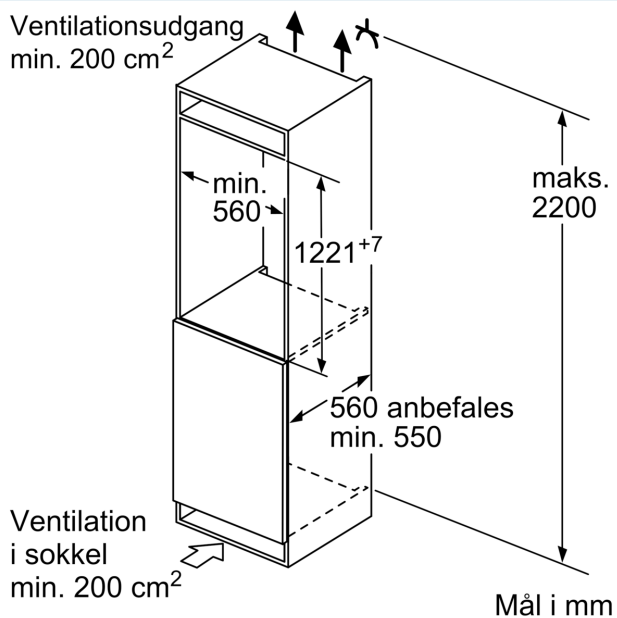

Mål i mm
Anbefalede spaltemål til flade hængsler

F	R	X
16-19	0-3	2,5
20	0-1	3
	2-3	2,5
21	0-1	3
	2-3	2,5
22	0	4
	1	3,5
	2-3	3

De anbefalede spaltemål i tabellen skal overholdes for at sikre, at apparatets dør kan åbnes uden kollision, og for at undgå at køkkenskabet bliver beskadiget.