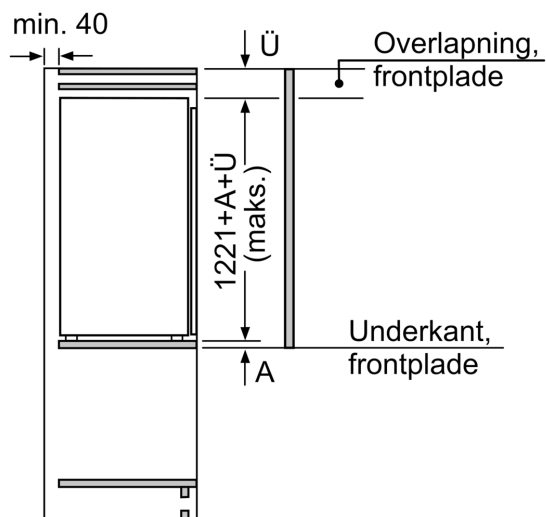

#### Mål

- Mål: H 122 x B 56 x D 55 cm
- Nichemål (H x B x D): 122.5 cm x 56.0 cm x 55.0 cm

## iQ500, Integrerbart køleskab, 122.5 x 56 cm, fladhængsel med dæmpet lukning (soft close) KI41RSDD1

**Maksimal tilladt vægt af enhedsfront**

Montage af enhedsfronter, som overskrider den tilladte vægt, kan medføre skader og reduceret hængselfunktion

$\Delta$  Vægt  
A: Højde af apparatdør inklusive hængsler i mm  
B: Udæmpet hængsel, enhedsfront i kg  
C: Dæmpet hængsel, enhedsfront i kg  
D: Mulighed for ekstra belastning i kg med tilbehør til tung last

A	B	C	D
1500-1750	22	22	
720-1400	19	19	B+5 / C+5
A1	15	19	
A2	15	19	

Mål i mm

Mål i mm

Mål i mm  
Anbefalede spaltemål til flade hængsler

F	R	X
16-19	0-3	2,5
20	0-1	3
	2-3	2,5
21	0-1	3
	2-3	2,5
22	0	4
	1	3,5
	2-3	3