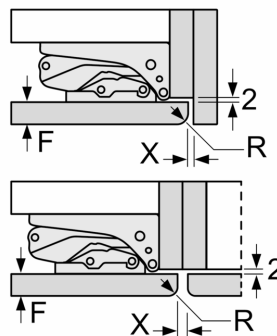

$\Delta$  Vægt  
A: Højde af apparatdør inklusive hængsler i mm  
B: Udæmpet hængsel, enhedsfront i kg  
C: Dæmpet hængsel, enhedsfront i kg  
D: Mulighed for ekstra belastning i kg med tilbehør til tung last

A	B	C	D
1500-1750	22	22	
720-1400	19	19	B+5 / C+5
A1	15	19	
A2	15	19	

Mål i mm

Mål i mm

Mål i mm  
Anbefalede spaltemål til flade hængsler

F	R	X
16-19	0-3	2,5
20	0-1	3
	2-3	2,5
21	0-1	3
	2-3	2,5
22	0	4
	1	3,5
	2-3	3

De anbefalede spaltemål i tabellen skal overholdes for at sikre, at apparatets dør kan åbnes uden kollision, og for at undgå at køkkenskabet bliver beskadiget.