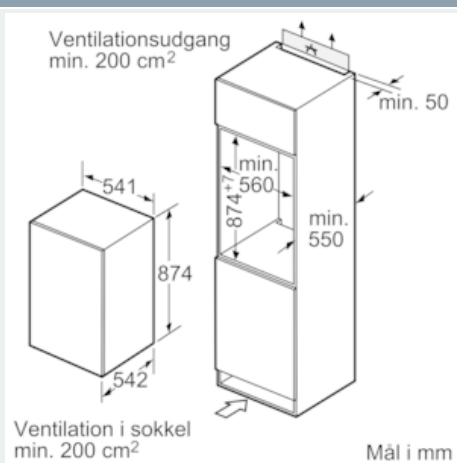

Udstyr

Teknisk data

Installation : Indbygning
 Mulighed for dekoplade : Ikke muligt
 Højde (mm) : 874
 Bredder på produktet : 541
 Dybde på produkt : 542
 Nichemål ved indbygning, mm (H x B x D) : 880 x 560 x 550
 Nettovægt (kg) : 33,419
 Tilslutningseffekt (W) : 90
 Strømstyrke (A) : 10
 Dørhængsling : højrehængt, vendbar
 Elementspænding (V) : 220-240
 Frekvens (Hz) : 50
 Godkendelse af certifikater : CE, VDE
 Længde på elledning (cm) : 230
 Lagerperiode i tilfælde af strømsvigt (h) : 10
 Antal kompressorer : 1
 Antal uafhængige kølesystemer : 1
 Indvendig ventilator køleafsnit : Nej
 Vendbar dør : Ja
 Antal justerbare hylder i køleafsnit : 2
 Hylder til flasker : Nej
 EAN-kode : 4242003588369
 Mærke : Siemens
 Kommerciel produktangivelse : KI18LV60
 Produktkategori : Køleskab
 Årligt energiforbrug (kWh/årligt) - NY (2010/30/EC) : 150,00
 Nettokapacitet, køleskab (l) - (2010/30/EC) : 112
 Nettokapacitet, fryser (l) (2010/30/EC) : 17
 Frostfrit system : Nej
 Frysekapacitet (kg/24t) - (2010/30/EC) : 2
 Lydniveau (dB(A) re 1 pW) : 37
 Klimaklasse : ST
 Installation : Fuldintegreret

Design og komfort

- Mekanisk temperaturstyring

Køleafdeling

- Nettoindhold køl i alt: 112 l
- 3 hylder af sikkerhedsglas, heraf 2 højdejusterbare
- 1 freshBox - grøntsagsskuffe med bølget bund
-
- 4 dørhylder
- LED-belysning

Fryser

- **** fryser: 17 l nettoindhold
- Fryserum til f.eks. pizza
- Opbevaringstid ved strømafbrydelse: 10 timer
- Indfrysningsskapacitet: 2 kg pr. døgn

Teknisk information

- højrehængt, vendbar

iQ100, Integrerbart køleskab med fryser, 88 x 56 cm KI18LV60

Stregtegninger

Mål i mm
Anbefalede spaltemål til flade hængsler

F	R	X
16-19	0-3	2,5
20	0-1	3
	2-3	2,5
21	0-1	3
	2-3	2,5
22	0	4
	1	3,5
	2-3	3

De anbefalede spaltemål i tabellen skal overholdes for at sikre, at apparatets dør kan åbnes uden kollision, og for at undgå at køkkenskabet bliver beskadiget.