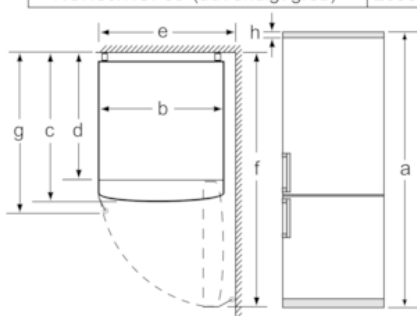

iQ300, Køle-/fryseskab, 203 x 60 cm,
hvid
KG39NXW35

Stregtegninger

Apparatnavn	a	b	c	d	e	f	g	h
KG39/KGF39 (indfældet greb)	2030	600	660	590	600	1210	660	12
KG39/KGF39 (udvendigt greb)	2030	600	660	590	640	1210	700	12

Beskrivelse

a	Højde
b	Bredde
c	Dybde ved lukket låge uden greb
d	Skabsdybde
e	Bredde ved 90° åbnet låge
f	Dybde ved åbnet låge
g	Dybde ved lukket låge med greb
h	Luftspalte til indbygning i niche eller indbygningsskab

Mål i mm