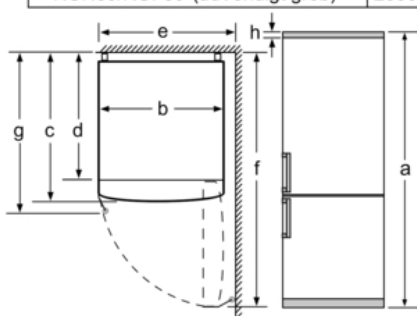

iQ300, Køle-/fryseskab, 203 x 60 cm,
Antracitgråt rustfrit stål
KG39NXB45

Stregtegninger

Apparatnavn	a	b	c	d	e	f	g	h
KG39/KGF39 (indfældet greb)	2030	600	660	590	600	1210	660	12
KG39/KGF39 (udvendigt greb)	2030	600	660	590	640	1210	700	12

Beskrivelse

a	Højde
b	Bredde
c	Dybde ved lukket låge uden greb
d	Skabsdybde
e	Bredde ved 90° åbnet låge
f	Dybde ved åbnet låge
g	Dybde ved lukket låge med greb
h	Luftspalte til indbygning i niche eller indbygningsskab

Mål i mm