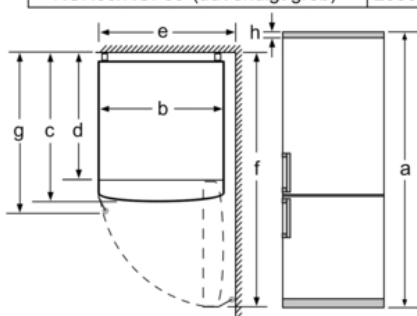

iQ300, Køle-/fryseskab, 203 x 60 cm,
hvid
KG39NVW45

Stregtegninger

Apparatnavn	a	b	c	d	e	f	g	h
KG39/KGF39 (indfældet greb)	2030	600	660	590	600	1210	660	12
KG39/KGF39 (udvendigt greb)	2030	600	660	590	640	1210	700	12

Beskrivelse

a	Højde
b	Bredde
c	Dybde ved lukket låge uden greb
d	Skabsdybde
e	Bredde ved 90° åbnet låge
f	Dybde ved åbnet låge
g	Dybde ved lukket låge med greb
h	Luftspalte til indbygning i niche eller indbygningsskab

Mål i mm