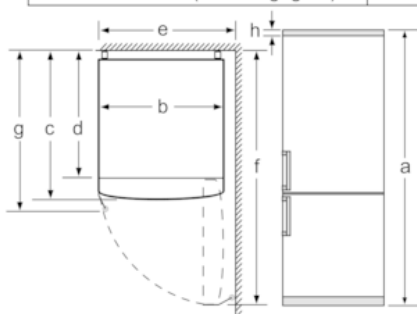

- højrehængt, vendbar
- Højdejusterbare fødder foran, hjul bagtil

iQ700, Køle-/fryseskab, 203 x 60 cm,
inox-easyclean
KG39FPI35

Stregtegninger

Apparatnavn	a	b	c	d	e	f	g	h
KG39/KGF39 (indfældet greb)	2030	600	660	590	600	1210	660	12
KG39/KGF39 (udvendigt greb)	2030	600	660	590	640	1210	700	12

Beskrivelse

a	Højde
b	Bredde
c	Dybde ved lukket låge uden greb
d	Skabsdybde
e	Bredde ved 90° åbnet låge
f	Dybde ved åbnet låge
g	Dybde ved lukket låge med greb
h	Luftspalte til indbygning i niche eller indbygningsskab

Mål i mm