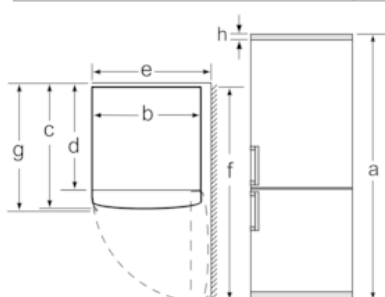

**iQ300, Køle-/fryseskab, 186 x 60 cm,
Antracitgråt rustfrit stål
KG36NXB45**

Stregtegninger

Apparatnavn	a	b	c	d	e	f	g	h
KG36 (indfældet greb)	1860	600	660	590	600	1210	660	12
KG36 (udvendigt greb)	1860	600	660	590	640	1210	700	12

Beskrivelse
a Højde
b Bredde
c Dybde ved lukket låge uden greb
d Skabsdybde
e Bredde ved 90° åbnet låge
f Dybde ved åbnet låge
g Dybde ved lukket låge med greb
h Luftspalte til indbygning i niche eller indbygningsskab

Mål i mm