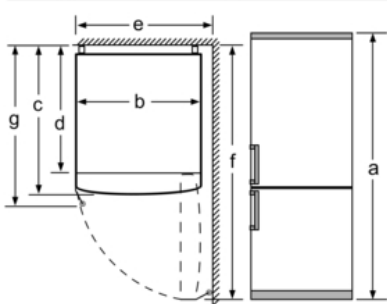

iQ300, Køle-/fryseskab, 186 x 60 cm,
inox-easyclean
KG36NVI3P

Stregtegninger

Apparatnavn	a	b	c	d	e	f	g
KG36 (integreret greb)	1860	600	660	590	600	1210	660
KG36 (udvendigt greb)	1860	600	660	590	640	1210	700

Specifikation

- a Højde
- b Bredde
- c Dybde ved lukket låge uden greb
- d Skabsdybde
- e Bredde ved 90° åbnet låge
- f Dybde ved åbnet låge
- g Dybde ved lukket låge med greb

Mål i mm